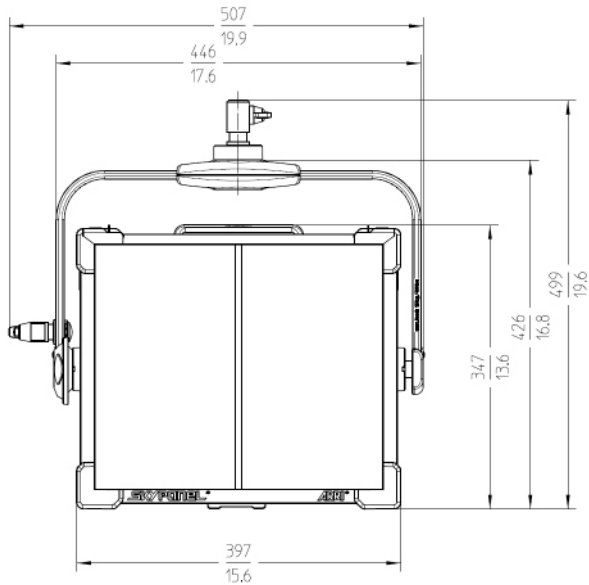

기술 사양

램프헤드	
광학 시스템	원격 인광체 패널
조명 조리개	355 x 300 mm / 14 x 11.8"
빔 앵글	115°(최대 반각)
무게	수동 버전: 7.4 kg / 16.3 lbs 풀 작동 버전: 9.0 kg / 20 lbs
핸들링	알루미늄 요크, 고강도 틸트 록, 풀 작동 옵션(팬 및 틸트)
마운팅	16 mm / 28 mm 콤보 핀(베이비 5/8" / 주니어 1-1/8" 콤보 핀)
틸트 각도	+/- 90°
램프헤드 전압 입력	48 V DC
소비 전력	공칭 190 W, 최대 200 W
램프헤드 전원 연결	수 3핀 XLR - 15 Amp(핀 1: 음극 / 핀 2: 양극)
배터리 커넥터	수 4핀 XLR - 10 Amp(핀 1: 음극 / 핀 4: 양극)
배터리 DC 전압 범위	23~36 V DC
배터리 모드 광출력	총출력의 100%
백색광	교환 가능한 원격 인광체 패널: 2,700K, 3,200K, 4,300K, 5,600K, 6,500K, 10,000K, 크로마그린
색온도 오차	4~5 SDCM
연색성	2,700 K: CRI > 98, TLCI > 98 3,200 K: CRI > 98, TLCI > 98 4,300 K: CRI > 97, TLCI > 96 5,600 K: CRI > 97, TLCI > 96 6,500 K: CRI > 96, TLCI > 94 10,000 K: CRI > 92, TLCI > 88
디밍	0~100% 연속
컨트롤	온보드 컨트롤러, 5핀 DMX In/Thru, EtherCon LAN 네트워크 연결, USB-A, Art-Net
원격 장치 관리(RDM)	DMX 설정, 시간 카운터 및 표준 RDM 명령
소프트웨어 인터페이스	이더넷: PC, Mac을 통해 DMX 설정, 기기 상태 및 펌웨어 업그레이드 USB-A: 플래시 드라이브를 통해 소프트웨어 업그레이드
하우징 색상	블루/실버, 블랙
외부 작동 온도	-20~+45°C(-4~+113°F)
보호 등급 / IP 등급	III / IP20
LED 예상 수명(L70)	50,000시간
수명에따른색변이(CCT)예상치	+/- 5%
인증	CE, CB, ENEC, cNRTLus, FCC, PSE

전원 공급장치	
전원 공급장치 입력 범위	110~240 V, 50/60 Hz
전원 공급장치 출력 범위	48 V DC
전원 입력 연결	powerCON TRUE1(베어 엔드 / Schuko / Edison 케이블 사용 가능)
전원 출력 연결	암 3핀 XLR - 10 Amp(핀 1: 음극 / 핀 2: 양극) powerCON TRUE1(주 전원 연결)
무게	2.1 kg / 4.6 lbs
치수	388 x 115 x 91 mm / 15.3 x 4.5 x 3.6"
컨트롤	온보드 On/Off 스위치
마운팅	SkyPanel PSU 수퍼 클램프 어댑터 / 레일 마운트 어댑터
인증	CE, CB, ENEC, cNRTLus, FCC

모든 사양은 공칭값/일반값입니다.

SKYPANEL®
SOFT LIGHTING | REDEFINED