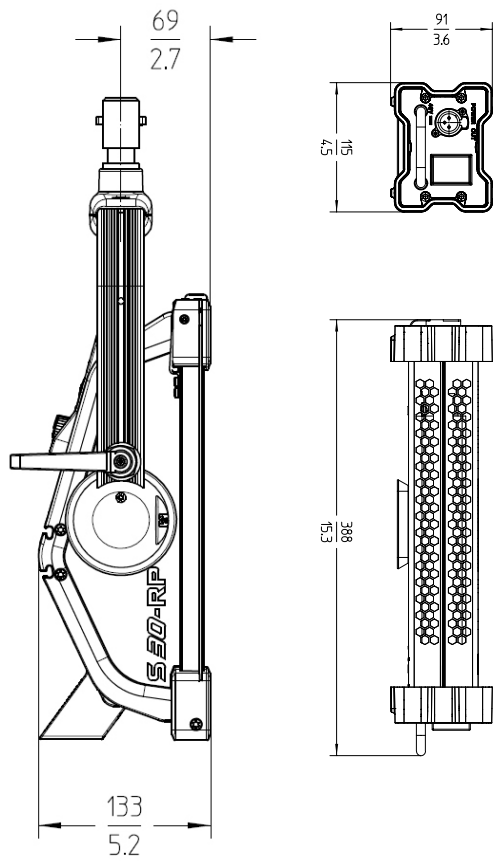

기술 사양

램프헤드	
광학 시스템	원격 인광체 패널
조명 조리개	355 x 300 mm / 14 x 11.8"
빔 앵글	115°(최대 반각)
무게	수동 버전: 7.4 kg / 16.3 lbs 풀 작동 버전: 9.0 kg / 20 lbs
핸들링	알루미늄 요크, 고강도 틸트 록, 풀 작동 옵션(팬 및 틸트)
마운팅	16 mm / 28 mm 콤보 핀(베이비 5/8" / 주니어 1-1/8" 콤보 핀)
틸트 각도	+/- 90°
램프헤드 전압 입력	48 V DC
소비 전력	공칭 190 W, 최대 200 W
램프헤드 전원 연결	수 3핀 XLR - 15 Amp(핀 1: 음극 / 핀 2: 양극)
배터리 커넥터	수 4핀 XLR - 10 Amp(핀 1: 음극 / 핀 4: 양극)
배터리 DC 전압 범위	23~36 V DC
배터리 모드 광출력	총출력의 100%
백색광	교환 가능한 원격 인광체 패널: 2,700K, 3,200K, 4,300K, 5,600K, 6,500K, 10,000K, 크로마그린
색온도 오차	4~5 SDCM
연색성	2,700 K: CRI > 98, TLCI > 98 3,200 K: CRI > 98, TLCI > 98 4,300 K: CRI > 97, TLCI > 96 5,600 K: CRI > 97, TLCI > 96 6,500 K: CRI > 96, TLCI > 94 10,000 K: CRI > 92, TLCI > 88
디밍	0~100% 연속
컨트롤	온보드 컨트롤러, 5핀 DMX In/Thru, EtherCon LAN 네트워크 연결, USB-A, Art-Net
원격 장치 관리(RDM)	DMX 설정, 시간 카운터 및 표준 RDM 명령
소프트웨어 인터페이스	이더넷: PC, Mac을 통해 DMX 설정, 기기 상태 및 펌웨어 업그레이드 USB-A: 플래시 드라이브를 통해 소프트웨어 업그레이드
하우징 색상	블루/실버, 블랙
외부 작동 온도	-20~+45°C(-4~+113°F)
보호 등급 / IP 등급	III / IP20
LED 예상 수명(L70)	50,000시간
수명에따른색변이(CCT)예상치	+/- 5%
인증	CE, CB, ENEC, cNRTLus, FCC, PSE

전원 공급장치	
전원 공급장치 입력 범위	110~240 V, 50/60 Hz
전원 공급장치 출력 범위	48 V DC
전원 입력 연결	powerCON TRUE1(베어 엔드 / Schuko / Edison 케이블 사용 가능)
전원 출력 연결	암 3핀 XLR - 10 Amp(핀 1: 음극 / 핀 2: 양극) powerCON TRUE1(주 전원 연결)
무게	2.1 kg / 4.6 lbs
치수	388 x 115 x 91 mm / 15.3 x 4.5 x 3.6"
컨트롤	온보드 On/Off 스위치
마운팅	SkyPanel PSU 수퍼 클램프 어댑터 / 레일 마운트 어댑터
인증	CE, CB, ENEC, cNRTLus, FCC

모든 사양은 공칭값/일반값입니다.

SKYPANEL®
SOFT LIGHTING | REDEFINED