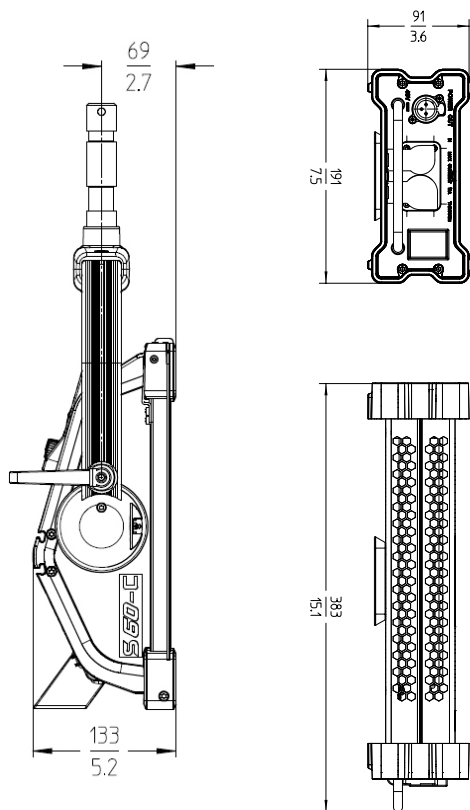

订单号

产品信息

L0.0007063	S60-C, 手动版, 蓝/银, 3 m DC电缆, S60/S120电源带电源轨接口适配器, 标准柔光面板, Edison插头
L0.0007064	S60-C, 手动版, 蓝/银, 3 m DC电缆, S60/S120电源带电源轨接口适配器, 标准柔光面板, Schuko插头
L0.0007066	S60-C, 竿控版, 蓝/银, 1 m DC电缆, S60/S120电源带电源轨接口适配器, 标准柔光面板, 裸线
L0.0007067	S60-C, 竿控版, 黑色, 1 m DC电缆, S60/S120电源带电源轨接口适配器, 标准柔光面板, 裸线

...更多型号请咨询当地销售渠道

SKYPANEL®

重新定义柔光

技术参数

SkyPanel S60-C

光学系统	可更换式柔光面板
发光面	645 x 300 mm/25.4 x 11.8"
光线角度	105° (半峰角度)
重量	裸灯 (含柔光面板): 10.6 kg/23.2 lbs 手动版: 12.6 kg/27.8 lbs 竿控版: 14.1 kg/31.1 lbs
操作	铝合金灯弓, 高强度俯仰锁扣, 可选竿控版 (横摇和俯仰)
安装	28 mm套管 (Junior接头)
俯仰角度	+/- 90°
灯头输入电压	48 V DC
功耗	最大400 W
灯头电源接口	3针XLR公头 - 15 A (Pin 1: 负极/Pin 2: 正极)
电池接口	4针XLR公头 - 10 A (Pin 1: 负极/Pin 4: 正极)
电池直流电压范围	23 - 36 V DC
电池模式光线输出	全光的50%
白光	2800 K - 10000 K连续可变相关色温
彩光	全RGB+白光色域色相、饱和度控制
色温误差	+/- 100 K (标称值), +/- 1/8绿色-品红 (标称值)
显色性	CRI平均 > 95 TLCI平均 > 90
绿色-品红调整	连续可调 (绿色最低至最高)
调光	0 - 100%连续可调
操控	板载控制器、5针DMX输入与直通、LAN网络连接、USB-A、Art-Net、sACN
遥控设备管理 (RDM)	DMX功能, 计时器以及标准RDM指令
软件界面	以太网: DMX功能、灯具状态以及通过PC、Mac升级固件 USB: 通过U盘升级软件
外壳颜色	蓝/银、黑色
工作环境温度	-20至+45°C (-4至+113°F)
防护等级/IP评级	III/IP20
LED预计使用寿命 (光度维持70%或以上)	50000小时
使用寿命内预计色彩偏移量 (相关色温)	+/- 5 %
认证	CE, UKCA, CB, ENEC, cNRTLus, FCC, PSE

SkyPanel S60/S120-C供电单元

电源输入范围	110 - 240 V ~, 50/60 Hz
电源输出范围	48 V DC
电源输入接口	TRUE1 TOP插头 (可选裸线/Schuko/Edison/日本标准/中国国标)
电源输出接口	3针XLR母头 - 10 A (Pin 1: 负极/Pin 2: 正极) TRUE1 TOP插头 (主电源)
重量	约为4 kg/7.7 lbs
外形尺寸	383 x 191 x 91 mm (15.1 x 7.5 x 3.6 inches)
操控	板载开关
安装	SkyPanel电源大力夹/导轨接口适配器
认证	CE, UKCA, CB, ENEC, cNRTLus, PSE