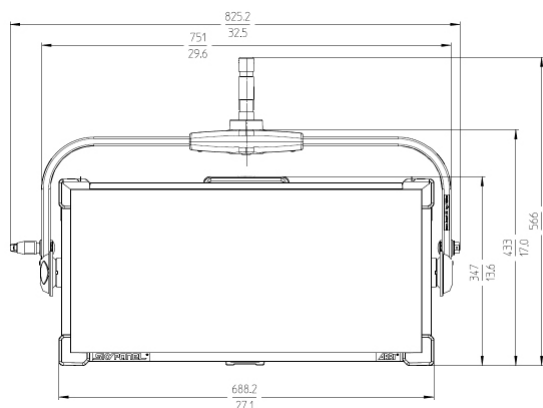

订单号

产品信息

L0.0007063	S60-C, 手动版, 蓝/银, 3 m DC电缆, S60/S120电源带电源轨接口适配器, 标准柔光面板, Edison插头
L0.0007064	S60-C, 手动版, 蓝/银, 3 m DC电缆, S60/S120电源带电源轨接口适配器, 标准柔光面板, Schuko插头
L0.0007066	S60-C, 竿控版, 蓝/银, 1 m DC电缆, S60/S120电源带电源轨接口适配器, 标准柔光面板, 裸线
L0.0007067	S60-C, 竿控版, 黑色, 1 m DC电缆, S60/S120电源带电源轨接口适配器, 标准柔光面板, 裸线

...更多型号请咨询当地销售渠道

SKYPANEL®

重新定义柔光

技术参数

SkyPanel S60-C

光学系统	可更换式柔光面板
发光面	645 x 300 mm/25.4 x 11.8"
光线角度	105° (半峰角度)
重量	裸灯 (含柔光面板): 10.6 kg/23.2 lbs 手动版: 12.6 kg/27.8 lbs 竿控版: 14.1 kg/31.1 lbs
操作	铝合金灯弓, 高强度俯仰锁扣, 可选竿控版 (横摇和俯仰)
安装	28 mm套管 (Junior接头)
俯仰角度	+/- 90°
灯头输入电压	48 V DC
功耗	最大400 W
灯头电源接口	3针XLR公头 - 15 A (Pin 1: 负极/Pin 2: 正极)
电池接口	4针XLR公头 - 10 A (Pin 1: 负极/Pin 4: 正极)
电池直流电压范围	23 - 36 V DC
电池模式光线输出	全光的50%
白光	2800 K - 10000 K连续可变相关色温
彩光	全RGB+白光色域色相、饱和度控制
色温误差	+/- 100 K (标称值), +/- 1/8绿色-品红 (标称值)
显色性	CRI平均 > 95 TLCI平均 > 90
绿色-品红调整	连续可调 (绿色最低至最高)
调光	0 - 100%连续可调
操控	板载控制器、5针DMX输入与直通、LAN网络连接、USB-A、Art-Net、sACN
遥控设备管理 (RDM)	DMX功能, 计时器以及标准RDM指令
软件界面	以太网: DMX功能、灯具状态以及通过PC、Mac升级固件 USB: 通过U盘升级软件
外壳颜色	蓝/银、黑色
工作环境温度	-20至+45°C (-4至+113°F)
防护等级/IP评级	III/IP20
LED预计使用寿命 (光度维持70%或以上)	50000小时
使用寿命内预计色彩偏移量 (相关色温)	+/- 5 %
认证	CE, UKCA, CB, ENEC, cNRTLus, FCC, PSE

SkyPanel S60/S120-C供电单元

电源输入范围	110 - 240 V ~, 50/60 Hz
电源输出范围	48 V DC
电源输入接口	TRUE1 TOP插头 (可选裸线/Schuko/Edison/日本标准/中国国标)
电源输出接口	3针XLR母头 - 10 A (Pin 1: 负极/Pin 2: 正极) TRUE1 TOP插头 (主电源)
重量	约为4 kg/7.7 lbs
外形尺寸	383 x 191 x 91 mm (15.1 x 7.5 x 3.6 inches)
操控	板载开关
安装	SkyPanel电源大力夹/导轨接口适配器
认证	CE, UKCA, CB, ENEC, cNRTLus, PSE