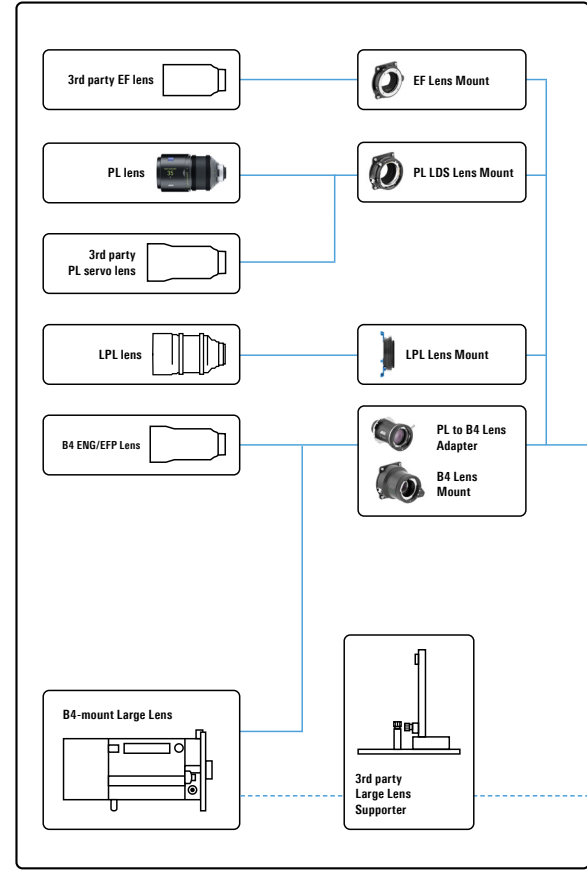

ALEXA Mini Configuration Overview

Lenses Setup

Multi-Camera Setup

Single-Camera Setup