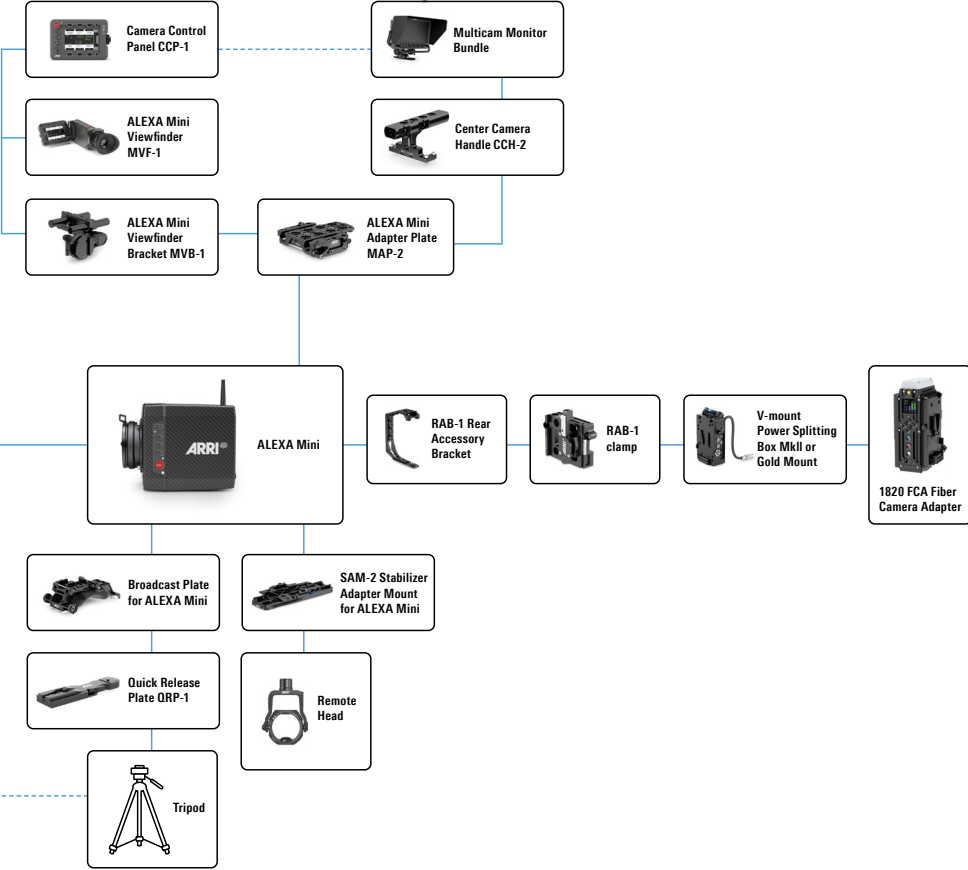

ALEXA Mini Configuration Overview

Lenses Setup

Multi-Camera Setup

Single-Camera Setup