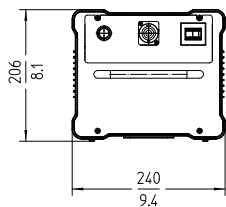

## 光度數據

	3 m / 9.8 ft		5 m / 16.4 ft		7 m / 23.0 ft		9 m / 29.5 ft		12 m / 39.4 ft	
<b>S360-C</b>	<b>3,200 K</b>	<b>5,600 K</b>	<b>3,200 K</b>	<b>5,600 K</b>	<b>3,200 K</b>	<b>5,600 K</b>	<b>3,200 K</b>	<b>5,600 K</b>	<b>3,200 K</b>	<b>5,600 K</b>
S360-C (標準柔光面板)	5,633 lx 523 fc	5,133 lx 477 fc	2,028 lx 188 fc	1,848 lx 172 fc	1,035 lx 96 fc	943 lx 88 fc	626 lx 58 fc	570 lx 53 fc	352 lx 33 fc	321 lx 30 fc
S360-C (輕度柔光面板)	5,767 lx 536 fc	5,256 lx 488 fc	2,076 lx 193 fc	1,892 lx 176 fc	1,059 lx 98 fc	965 lx 90 fc	641 lx 60 fc	584 lx 54 fc	360 lx 33 fc	328 lx 31 fc
S360-C (重度柔光面板)	4,633 lx 430 fc	4,233 lx 393 fc	1,668 lx 155 fc	1,524 lx 142 fc	851 lx 79 fc	778 lx 72 fc	515 lx 48 fc	470 lx 44 fc	290 lx 27 fc	265 lx 25 fc
S360-C (增亮面板)	8,333 lx 774 fc	7,600 lx 706 fc	3,000 lx 279 fc	2,736 lx 254 fc	1,531 lx 142 fc	1,396 lx 130 fc	926 lx 86 fc	844 lx 78 fc	521 lx 48 fc	475 lx 44 fc

## 技術參數

燈頭	
光學系統	可更換式柔光面板
發光面	1280 x 870 mm / 50.4 x 34.4"
光線角度	105° (半峰角度)
重量	41 kg/90.4 lbs (包括：套管以及碳纖維支架)
操作	碳纖維支架 · 高強度俯仰雙重鎖扣
安裝	28 mm 套管 (Junior接頭)
俯仰角度	+/- 90°
燈頭輸入電壓:	54 V DC
功耗	標稱1500 W, 最大1600 W
燈頭電源介面	4針金屬鎖定公頭 - 30 Amp
白光	2800 K - 10000 K 連續可變相關色溫
彩光	全RGB+W色域帶色相與飽和度控制
色溫誤差	+/- 100 K (標稱值), +/- 1/8綠色-品紅 (標稱值)
顯色性	CRI平均 > 95 TLCI平均 > 90
綠色-品紅調整	連續可調 (綠色最低至最高)
調光	0 - 100% 連續可調
操控	板載控制器 · 5針DMX輸入與直通 · LAN網路連接 · USB-A · Art-Net
無線控制	LumenRadio CRMX (DMX和RDM)
遙控設備管理 (RDM)	DMX功能 · 計時器以及標準RDM指令
軟體介面	乙太網: DMX功能, 設備狀態與控制, 通過PC或Mac電腦升級固件 USB-A: 通過U盤升級軟體
外殼顏色	藍/銀
工作環境溫度	-20 - 45°C (-4 - 113°F)
防護等級/IP評級	I / IP20
LED預計使用壽命 (光度維持70%或以上)	50000小時
使用壽命內預計色彩偏移量 (相關色溫)	+/- 5%
認證	CE, CB, ENEC, cNRTLus, FCC, PSE