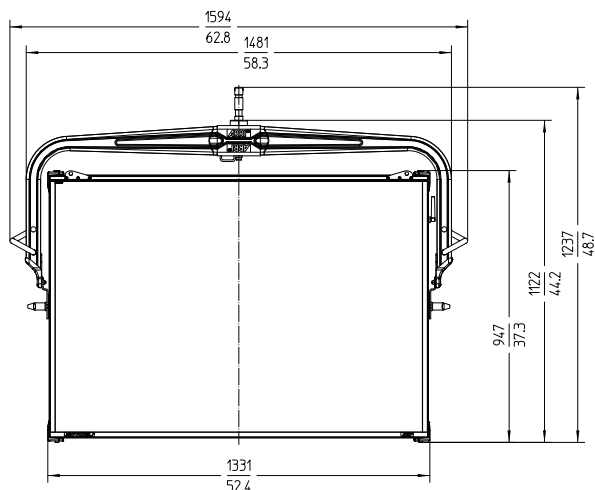

技術參數

燈頭	
光學系統	可更換式柔光面板
發光面	1280 x 870 mm / 50.4 x 34.4"
光線角度	105° (半峰角度)
重量	41 kg/90.4 lbs (包括：套管以及碳纖維支架)
操作	碳纖維支架 · 高強度俯仰雙重鎖扣
安裝	28 mm 套管 (Junior接頭)
俯仰角度	+/- 90°
燈頭輸入電壓:	54 V DC
功耗	標稱1500 W, 最大1600 W
燈頭電源介面	4針金屬鎖定公頭 - 30 Amp
白光	2800 K - 10000 K 連續可變相關色溫
彩光	全RGB+W色域帶色相與飽和度控制
色溫誤差	+/- 100 K (標稱值), +/- 1/8綠色-品紅 (標稱值)
顯色性	CRI平均 > 95 TLCI平均 > 90
綠色-品紅調整	連續可調 (綠色最低至最高)
調光	0 - 100% 連續可調
操控	板載控制器 · 5針DMX輸入與直通 · LAN網路連接 · USB-A · Art-Net
無線控制	LumenRadio CRMX (DMX和RDM)
遙控設備管理 (RDM)	DMX功能 · 計時器以及標準RDM指令
軟體介面	乙太網: DMX功能, 設備狀態與控制, 通過PC或Mac電腦升級固件 USB-A: 通過U盤升級軟體
外殼顏色	藍/銀
工作環境溫度	-20 - 45°C (-4 - 113°F)
防護等級/IP評級	I / IP20
LED預計使用壽命 (光度維持70%或以上)	50000小時
使用壽命內預計色彩偏移量 (相關色溫)	+/- 5%
認證	CE, CB, ENEC, cNRTLus, FCC, PSE

電源	
電源輸入範圍	90 - 260 V ~, 50/60 Hz
電源輸出範圍	54 V DC
電源輸入介面	32A 介面 (可選Schuko/Edison/中國國標/日本標準/裸線)
電源輸出介面	4針金屬鎖定母頭 - 30 Amp
重量	11.2 kg / 24.7 lbs
外形尺寸	451 x 240 x 206 mm / 17.7 x 9.4 x 8.1"
操控	板載開關
安裝	SkyPanel 電源大力夾適配器
認證	CE, CB, ENEC, cNRTLus · FCC, PSE

所有參數均為標稱/典型值。

SKYPANEL®

重新定義柔光