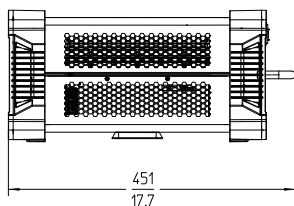

技術參數

燈頭	
光學系統	可更換式柔光面板
發光面	1280 x 870 mm / 50.4 x 34.4"
光線角度	105° (半峰角度)
重量	41 kg/90.4 lbs (包括：套管以及碳纖維支架)
操作	碳纖維支架 · 高強度俯仰雙重鎖扣
安裝	28 mm 套管 (Junior接頭)
俯仰角度	+/- 90°
燈頭輸入電壓:	54 V DC
功耗	標稱1500 W, 最大1600 W
燈頭電源介面	4針金屬鎖定公頭 - 30 Amp
白光	2800 K - 10000 K 連續可變相關色溫
彩光	全RGB+W色域帶色相與飽和度控制
色溫誤差	+/- 100 K (標稱值), +/- 1/8綠色-品紅 (標稱值)
顯色性	CRI平均 > 95 TLCI平均 > 90
綠色-品紅調整	連續可調 (綠色最低至最高)
調光	0 - 100% 連續可調
操控	板載控制器 · 5針DMX輸入與直通 · LAN網路連接 · USB-A · Art-Net
無線控制	LumenRadio CRMX (DMX和RDM)
遙控設備管理 (RDM)	DMX功能 · 計時器以及標準RDM指令
軟體介面	乙太網: DMX功能, 設備狀態與控制, 通過PC或Mac電腦升級固件 USB-A: 通過U盤升級軟體
外殼顏色	藍/銀
工作環境溫度	-20 - 45°C (-4 - 113°F)
防護等級/IP評級	I / IP20
LED預計使用壽命 (光度維持70%或以上)	50000小時
使用壽命內預計色彩偏移量 (相關色溫)	+/- 5%
認證	CE, CB, ENEC, cNRTLus, FCC, PSE

電源	
電源輸入範圍	90 - 260 V ~, 50/60 Hz
電源輸出範圍	54 V DC
電源輸入介面	32A 介面 (可選Schuko/Edison/中國國標/日本標準/裸線)
電源輸出介面	4針金屬鎖定母頭 - 30 Amp
重量	11.2 kg / 24.7 lbs
外形尺寸	451 x 240 x 206 mm / 17.7 x 9.4 x 8.1"
操控	板載開關
安裝	SkyPanel 電源大力夾適配器
認證	CE, CB, ENEC, cNRTLus · FCC, PSE

所有參數均為標稱/典型值。

SKYPANEL®

重新定義柔光