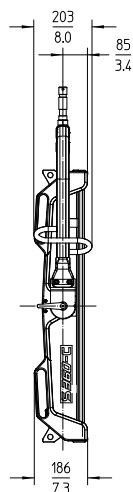

## 光度數據

	3 m / 9.8 ft		5 m / 16.4 ft		7 m / 23.0 ft		9 m / 29.5 ft		12 m / 39.4 ft	
<b>S360-C</b>	<b>3,200 K</b>	<b>5,600 K</b>	<b>3,200 K</b>	<b>5,600 K</b>	<b>3,200 K</b>	<b>5,600 K</b>	<b>3,200 K</b>	<b>5,600 K</b>	<b>3,200 K</b>	<b>5,600 K</b>
S360-C (標準柔光面板)	5,633 lx 523 fc	5,133 lx 477 fc	2,028 lx 188 fc	1,848 lx 172 fc	1,035 lx 96 fc	943 lx 88 fc	626 lx 58 fc	570 lx 53 fc	352 lx 33 fc	321 lx 30 fc
S360-C (輕度柔光面板)	5,767 lx 536 fc	5,256 lx 488 fc	2,076 lx 193 fc	1,892 lx 176 fc	1,059 lx 98 fc	965 lx 90 fc	641 lx 60 fc	584 lx 54 fc	360 lx 33 fc	328 lx 31 fc
S360-C (重度柔光面板)	4,633 lx 430 fc	4,233 lx 393 fc	1,668 lx 155 fc	1,524 lx 142 fc	851 lx 79 fc	778 lx 72 fc	515 lx 48 fc	470 lx 44 fc	290 lx 27 fc	265 lx 25 fc
S360-C (增亮面板)	8,333 lx 774 fc	7,600 lx 706 fc	3,000 lx 279 fc	2,736 lx 254 fc	1,531 lx 142 fc	1,396 lx 130 fc	926 lx 86 fc	844 lx 78 fc	521 lx 48 fc	475 lx 44 fc

## 訂單號

## 技術參數

燈頭	
光學系統	可更換式柔光面板
發光面	1280 x 870 mm / 50.4 x 34.4"
光線角度	105° (半峰角度)
重量	41 kg/90.4 lbs (包括：套管以及碳纖維支架)
操作	碳纖維支架 · 高強度俯仰雙重鎖扣
安裝	28 mm 套管 (Junior接頭)
俯仰角度	+/- 90°
燈頭輸入電壓:	54 V DC
功耗	標稱1500 W, 最大1600 W
燈頭電源介面	4針金屬鎖定公頭 - 30 Amp
白光	2800 K - 10000 K 連續可變相關色溫
彩光	全RGB+W色域帶色相與飽和度控制
色溫誤差	+/- 100 K (標稱值), +/- 1/8綠色-品紅 (標稱值)
顯色性	CRI平均 > 95 TLCI平均 > 90
綠色-品紅調整	連續可調 (綠色最低至最高)
調光	0 - 100% 連續可調
操控	板載控制器 · 5針DMX輸入與直通 · LAN網路連接 · USB-A · Art-Net
無線控制	LumenRadio CRMX (DMX和RDM)
遙控設備管理 (RDM)	DMX功能 · 計時器以及標準RDM指令
軟體介面	乙太網: DMX功能, 設備狀態與控制, 通過PC或Mac電腦升級固件 USB-A: 通過U盤升級軟體
外殼顏色	藍/銀
工作環境溫度	-20 - 45°C (-4 - 113°F)
防護等級/IP評級	I / IP20
LED預計使用壽命 (光度維持70%或以上)	50000小時
使用壽命內預計色彩偏移量 (相關色溫)	+/- 5%
認證	CE, CB, ENEC, cNRTLus, FCC, PSE