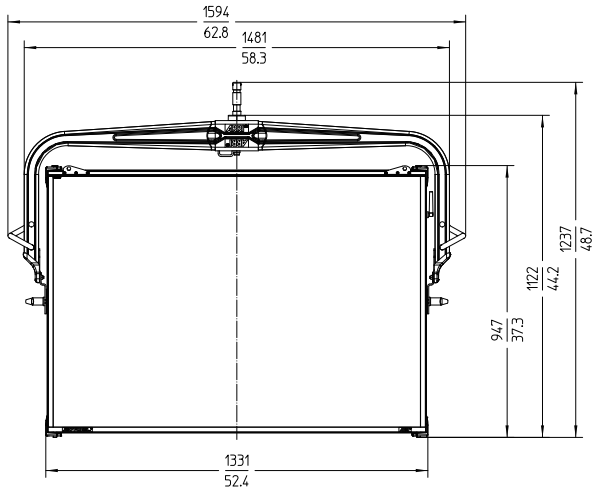

仕様 S360-C

灯体	
光学系	交換式ソフトディフュージョンパネル
照射面	1280 x 870 mm / (50.4 x 34.4 inches)
ビーム角	105° (Half Peak Angle)
重量	マニュアルバージョン: 41 kg (90.4 lbs)
ステアラップアーム	カーボンファイバーヨーク、強化デュアルティルトロック
ダボ径	φ28mmスピゴット(ジュニアピン)
俯仰角度	± 90°
入力電圧	54V DC
消費電力	1,500W(定格)、1600W(最大)
電源入力コネクタ	メタルロッキングコネクタ 4-Pinオス 30A
色温度	2,800K ~ 10,000K (可変)
カラー	RGBW、色相/色彩調整機能付
色温度許容誤差	±100K(定格)、±1/8グリーン-マゼンタ(定格)
演色性	CRI 平均> 95 TLCI 平均> 90
グリーンマゼンタ調整機能	フルマイナスグリーン~フルプラスグリーンで調整可能
ディマー	0 ~ 100%
制御方法	オンボードコントロール / DMXコントロール(5-Pin) イーサコネクタLAN / USB-A / Art-Net
ワイヤレス制御	LumenRadio CRMX(DMX&RDM)
RDM	DMXセットアップ、アワーカウンタ、スタンダードRDMコマンド
ソフトウェア インタフェース	DMXセットアップ、灯体ステータス確認操作/ファームウェアアップグレード ソフトウェアアップグレード(USBメモリ)
灯体カラー	ブルー/シルバー
動作環境温度	-20° ~ +45°C
防塵/防水性	クラス III / IP 20
概算寿命	50,000 時間
寿命後の色温度変化	+/- 5 %
認証	CE, CB, ENEC, cNRTLus, FCC, PSE

パワーサプライユニット

パワーサプライ入力電圧	100 ~ 240V AC, 50/60 Hz
パワーサプライ出力電圧	54 V DC
電源入力コネクタ	powerCON 32A (Schuko / Edison / China/ 平行3Pin/先バラケーブル)
電源出力コネクタ	メタルロッキングコネクタ 4-Pinメス 30A
防塵/防水性	クラス I / IP 20
重量	11.2 kg (24.7 lbs.)
サイズ	540 x 240 x 210 mm (21.3x9.5x8.3 inch)
制御	オンボード (ON/OFFスイッチ付)
マウント	SkyPanel PSUスーパークランプアダプタ
認証(取得中)	CE, CB, ENEC, cNRTLus, FCC

All specifications are nominal / typical values.

SOFT LIGHTING | REDEFINED