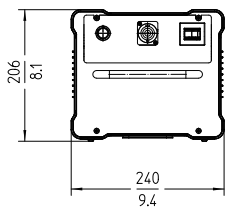

仕様 S360-C

灯体	
光学系	交換式ソフトディフュージョンパネル
照射面	1280 x 870 mm / (50.4 x 34.4 inches)
ビーム角	105° (Half Peak Angle)
重量	マニュアルバージョン: 41 kg (90.4 lbs)
ステアラップアーム	カーボンファイバーヨーク、強化デュアルティルトロック
ダボ径	φ28mmスピゴット(ジュニアピン)
俯仰角度	± 90°
入力電圧	54V DC
消費電力	1,500W(定格)、1600W(最大)
電源入力コネクタ	メタルロッキングコネクタ 4-Pinオス 30A
色温度	2,800K ~ 10,000K (可変)
カラー	RGBW、色相/色彩調整機能付
色温度許容誤差	±100K(定格)、±1/8グリーン-マゼンタ(定格)
演色性	CRI 平均> 95 TLCI 平均> 90
グリーンマゼンタ調整機能	フルマイナスグリーン~フルプラスグリーンで調整可能
ディマー	0 ~ 100%
制御方法	オンボードコントロール / DMXコントロール(5-Pin) イーサコネクタLAN / USB-A / Art-Net
ワイヤレス制御	LumenRadio CRMX(DMX&RDM)
RDM	DMXセットアップ、アワーカウンタ、スタンダードRDMコマンド
ソフトウェア インタフェース	DMXセットアップ、灯体ステータス確認操作/ファームウェアアップグレード ソフトウェアアップグレード(USBメモリ)
灯体カラー	ブルー/シルバー
動作環境温度	-20° ~ +45°C
防塵/防水性	クラス III / IP 20
概算寿命	50,000 時間
寿命後の色温度変化	+/- 5 %
認証	CE, CB, ENEC, cNRTLus, FCC, PSE

パワーサプライユニット

パワーサプライ入力電圧	100 ~ 240V AC, 50/60 Hz
パワーサプライ出力電圧	54 V DC
電源入力コネクタ	powerCON 32A (Schuko / Edison / China/ 平行3Pin/先バラケーブル)
電源出力コネクタ	メタルロッキングコネクタ 4-Pinメス 30A
防塵/防水性	クラス I / IP 20
重量	11.2 kg (24.7 lbs.)
サイズ	540 x 240 x 210 mm (21.3x9.5x8.3 inch)
制御	オンボード (ON/OFFスイッチ付)
マウント	SkyPanel PSUスーパークランプアダプタ
認証(取得中)	CE, CB, ENEC, cNRTLus, FCC

All specifications are nominal / typical values.

SOFT LIGHTING | REDEFINED