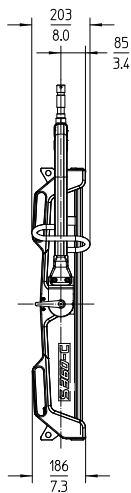

仕様 S360-C

灯体	
光学系	交換式ソフトディフュージョンパネル
照射面	1280 x 870 mm / (50.4 x 34.4 inches)
ビーム角	105° (Half Peak Angle)
重量	マニュアルバージョン: 41 kg (90.4 lbs)
ステアラップアーム	カーボンファイバーヨーク、強化デュアルティルトロック
ダボ径	φ28mmスピゴット(ジュニアピン)
俯仰角度	± 90°
入力電圧	54V DC
消費電力	1,500W(定格)、1600W(最大)
電源入力コネクタ	メタルロッキングコネクタ 4-Pinオス 30A
色温度	2,800K ~ 10,000K (可変)
カラー	RGBW、色相/色彩調整機能付
色温度許容誤差	±100K(定格)、±1/8グリーン-マゼンタ(定格)
演色性	CRI 平均> 95 TLCI 平均> 90
グリーンマゼンタ調整機能	フルマイナスグリーン~フルプラスグリーンで調整可能
ディマー	0 ~ 100%
制御方法	オンボードコントロール / DMXコントロール(5-Pin) イーサコネクタLAN / USB-A / Art-Net
ワイヤレス制御	LumenRadio CRMX(DMX&RDM)
RDM	DMXセットアップ、アワーカウンタ、スタンダードRDMコマンド
ソフトウェア インタフェース	DMXセットアップ、灯体ステータス確認操作/ファームウェアアップグレード ソフトウェアアップグレード(USBメモリ)
灯体カラー	ブルー/シルバー
動作環境温度	-20° ~ +45°C
防塵/防水性	クラス III / IP 20
概算寿命	50,000 時間
寿命後の色温度変化	+/- 5 %
認証	CE, CB, ENEC, cNRTLus, FCC, PSE

パワーサプライユニット

パワーサプライ入力電圧	100 ~ 240V AC, 50/60 Hz
パワーサプライ出力電圧	54 V DC
電源入力コネクタ	powerCON 32A (Schuko / Edison / China/ 平行3Pin/先バラケーブル)
電源出力コネクタ	メタルロッキングコネクタ 4-Pinメス 30A
防塵/防水性	クラス I / IP 20
重量	11.2 kg (24.7 lbs.)
サイズ	540 x 240 x 210 mm (21.3x9.5x8.3 inch)
制御	オンボード (ON/OFFスイッチ付)
マウント	SkyPanel PSUスーパークランプアダプタ
認証(取得中)	CE, CB, ENEC, cNRTLus, FCC

All specifications are nominal / typical values.

SOFT LIGHTING | REDEFINED