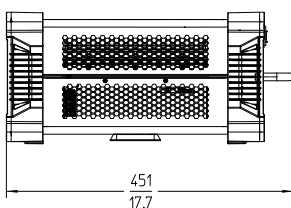

仕様 S360-C

灯体	
光学系	交換式ソフトディフュージョンパネル
照射面	1280 x 870 mm / (50.4 x 34.4 inches)
ビーム角	105° (Half Peak Angle)
重量	マニュアルバージョン: 41 kg (90.4 lbs)
ステアラップアーム	カーボンファイバーヨーク、強化デュアルティルトロック
ダボ径	φ28mmスピゴット(ジュニアピン)
俯仰角度	± 90°
入力電圧	54V DC
消費電力	1,500W(定格)、1600W(最大)
電源入力コネクタ	メタルロッキングコネクタ 4-Pinオス 30A
色温度	2,800K ~ 10,000K (可変)
カラー	RGBW、色相/色彩調整機能付
色温度許容誤差	±100K(定格)、±1/8グリーン-マゼンタ(定格)
演色性	CRI 平均> 95 TLCI 平均> 90
グリーンマゼンタ調整機能	フルマイナスグリーン~フルプラスグリーンで調整可能
ディマー	0 ~ 100%
制御方法	オンボードコントロール / DMXコントロール(5-Pin) イーサコネクタLAN / USB-A / Art-Net
ワイヤレス制御	LumenRadio CRMX(DMX&RDM)
RDM	DMXセットアップ、アワーカウンタ、スタンダードRDMコマンド
ソフトウェア インタフェース	DMXセットアップ、灯体ステータス確認操作/ファームウェアアップグレード ソフトウェアアップグレード(USBメモリ)
灯体カラー	ブルー/シルバー
動作環境温度	-20° ~ +45°C
防塵/防水性	クラス III / IP 20
概算寿命	50,000 時間
寿命後の色温度変化	+/- 5 %
認証	CE, CB, ENEC, cNRTLus, FCC, PSE

パワーサプライユニット

パワーサプライ入力電圧	100 ~ 240V AC, 50/60 Hz
パワーサプライ出力電圧	54 V DC
電源入力コネクタ	powerCON 32A (Schuko / Edison / China/ 平行3Pin/先バラケーブル)
電源出力コネクタ	メタルロッキングコネクタ 4-Pinメス 30A
防塵/防水性	クラス I / IP 20
重量	11.2 kg (24.7 lbs.)
サイズ	540 x 240 x 210 mm (21.3x9.5x8.3 inch)
制御	オンボード (ON/OFFスイッチ付)
マウント	SkyPanel PSUスーパークランプアダプタ
認証(取得中)	CE, CB, ENEC, cNRTLus, FCC

All specifications are nominal / typical values.

SOFT LIGHTING | REDEFINED