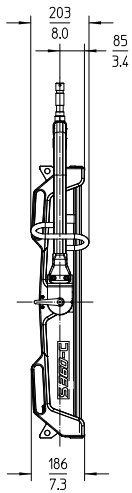

주문 번호 설명

주문 번호	설명
L0.0016325	S360-C, 수동, 블루/실버, 5m DC 케이블, S360 PSU(수퍼 클램프 어댑터 포함), 스탠다드 디퓨전 패널, powerCON 32A Edison 케이블
L0.0016326	S360-C, 수동, 블루/실버, 5m DC 케이블, S360 PSU(수퍼 클램프 어댑터 포함), 스탠다드 디퓨전 패널, powerCON 32A Schuko 케이블
L0.0016329	S360-C, 수동, 블루/실버, 5m DC 케이블, S360 PSU(수퍼 클램프 어댑터 포함), 스탠다드 디퓨전 패널, powerCON 32A 베어 엔드
L0.0016330	S360-C, 수동, 블루/실버, 5m DC 케이블, S360 PSU(수퍼 클램프 어댑터 포함), 증폭기, powerCON 32A Edison 케이블
L0.0016331	S360-C, 수동, 블루/실버, 5m DC 케이블, S360 PSU(수퍼 클램프 어댑터 포함), 증폭기, powerCON 32A Schuko 케이블
L0.0016334	S360-C, 수동, 블루/실버, 5m DC 케이블, S360 PSU(수퍼 클램프 어댑터 포함), 증폭기, powerCON 32A 베어 엔드 포함
L0.0016335	S360-C 키트 램프헤드 및 케이스, 수동 및 짧은 요크, PSU 및 케이블, 스탠다드 / 라이트 / 헤비 디퓨전, 증폭기, 30° 및 60° 허니콤, 수퍼 클램프 어댑터, SkyPanel 리모트 포함
L0.0019701	S360-C 키트(에디슨) 포함. 램프헤드, 케이스, 수동 요크, PSU & 케이블, 표준 확산, 수퍼 클램프 어댑터
L0.0019704	S360-C 키트(Schuko) 포함. 램프헤드, 케이스, 수동 요크, PSU & 케이블, 표준 확산, 수퍼 클램프 어댑터
L0.0019705	S360-C 키트(베어 엔드) 포함 램프헤드, 케이스, 수동 요크, PSU & 케이블, 표준 확산, 수퍼 클램프 어댑터

기술 사양

램프헤드	
광학 시스템	전환 가능한 소프트 디퓨전 패널
조명 조리개	1280 x 870 mm / 50.4 x 34.4"
빔 앵글	105°(최대 반각)
무게	41 kg / 90.4 lbs(탄소 섬유 요크와 스피곳 포함)
핸들링	탄소 섬유 요크, 듀얼 고강도 틸트 록
마운팅	28 mm 스피곳(주니어 핀)
틸트 각도	+/- 90°
램프헤드 전압 입력	54 V DC
소비 전력	공칭 1,500 W, 최대 1,600 W
램프헤드 전원 연결	수 4핀 금속 잠금 - 30 Amp
백색광	2,800 K~10,000 K, 연속 가변 보정 색온도
색광	색조와 채도를 조절할 수 있는 풀 RGB+W 색역
색온도 오차	+/- 100 K(공칭), +/- 1/8 그린-마젠타(공칭)
연색성	CRI 평균 > 95 TLCI 평균 > 90
그린-마젠타 조절	연속 조절 가능(그린 0%~그린 100%)
디밍	0~100% 연속
컨트롤	온보드 컨트롤러, 5핀 DMX In/Thru, EtherCon LAN 네트워크 연결, USB-A, Art-Net
무선 컨트롤	LumenRadio CRMX(DMX 및 RDM)
원격 장치 관리(RDM)	DMX 설정, 시간 카운터 및 표준 RDM 명령
소프트웨어 인터페이스	이더넷: PC 또는 Mac을 통해 DMX 설정, 기기 상태 및 제어, 펌웨어 업그레이드 USB-A: 플래시 드라이브를 통해 소프트웨어 업그레이드
하우징 색상	블루/실버
외부 작동 온도	-20~+45°C(-4~+113°F)
보호 등급 / IP 등급	III / IP20
LED 예상 수명(L70)	50,000시간
수명에 따른 색변이(CCT) 예상치	+/- 5%
인증	CE, CB, ENEC, cNRTLus, FCC, PSE