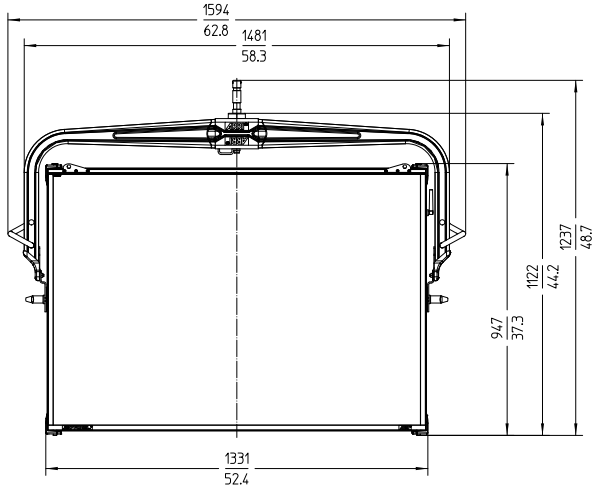

주문 번호 설명

주문 번호	설명
L0.0016325	S360-C, 수동, 블루/실버, 5m DC 케이블, S360 PSU(수퍼 클램프 어댑터 포함), 스탠다드 디퓨전 패널, powerCON 32A Edison 케이블
L0.0016326	S360-C, 수동, 블루/실버, 5m DC 케이블, S360 PSU(수퍼 클램프 어댑터 포함), 스탠다드 디퓨전 패널, powerCON 32A Schuko 케이블
L0.0016329	S360-C, 수동, 블루/실버, 5m DC 케이블, S360 PSU(수퍼 클램프 어댑터 포함), 스탠다드 디퓨전 패널, powerCON 32A 베어 엔드
L0.0016330	S360-C, 수동, 블루/실버, 5m DC 케이블, S360 PSU(수퍼 클램프 어댑터 포함), 증폭기, powerCON 32A Edison 케이블
L0.0016331	S360-C, 수동, 블루/실버, 5m DC 케이블, S360 PSU(수퍼 클램프 어댑터 포함), 증폭기, powerCON 32A Schuko 케이블
L0.0016334	S360-C, 수동, 블루/실버, 5m DC 케이블, S360 PSU(수퍼 클램프 어댑터 포함), 증폭기, powerCON 32A 베어 엔드 포함
L0.0016335	S360-C 키트 램프헤드 및 케이스, 수동 및 짧은 요크, PSU 및 케이블, 스탠다드 / 라이트 / 헤비 디퓨전, 증폭기, 30° 및 60° 허니콤, 수퍼 클램프 어댑터, SkyPanel 리모트 포함
L0.0019701	S360-C 키트(에디슨) 포함. 램프헤드, 케이스, 수동 요크, PSU & 케이블, 표준 확산, 수퍼 클램프 어댑터
L0.0019704	S360-C 키트(Schuko) 포함. 램프헤드, 케이스, 수동 요크, PSU & 케이블, 표준 확산, 수퍼 클램프 어댑터
L0.0019705	S360-C 키트(베어 엔드) 포함 램프헤드, 케이스, 수동 요크, PSU & 케이블, 표준 확산, 수퍼 클램프 어댑터

기술 사양

램프헤드	
광학 시스템	전환 가능한 소프트 디퓨전 패널
조명 조리개	1280 x 870 mm / 50.4 x 34.4"
빔 앵글	105°(최대 반각)
무게	41 kg / 90.4 lbs(탄소 섬유 요크와 스피곳 포함)
핸들링	탄소 섬유 요크, 듀얼 고강도 틸트 록
마운팅	28 mm 스피곳(주니어 핀)
틸트 각도	+/- 90°
램프헤드 전압 입력	54 V DC
소비 전력	공칭 1,500 W, 최대 1,600 W
램프헤드 전원 연결	수 4핀 금속 잠금 - 30 Amp
백색광	2,800 K~10,000 K, 연속 가변 보정 색온도
색광	색조와 채도를 조절할 수 있는 풀 RGB+W 색역
색온도 오차	+/- 100 K(공칭), +/- 1/8 그린-마젠타(공칭)
연색성	CRI 평균 > 95 TLCI 평균 > 90
그린-마젠타 조절	연속 조절 가능(그린 0%~그린 100%)
디밍	0~100% 연속
컨트롤	온보드 컨트롤러, 5핀 DMX In/Thru, EtherCon LAN 네트워크 연결, USB-A, Art-Net
무선 컨트롤	LumenRadio CRMX(DMX 및 RDM)
원격 장치 관리(RDM)	DMX 설정, 시간 카운터 및 표준 RDM 명령
소프트웨어 인터페이스	이더넷: PC 또는 Mac을 통해 DMX 설정, 기기 상태 및 제어, 펌웨어 업그레이드 USB-A: 플래시 드라이브를 통해 소프트웨어 업그레이드
하우징 색상	블루/실버
외부 작동 온도	-20~+45°C(-4~+113°F)
보호 등급 / IP 등급	III / IP20
LED 예상 수명(L70)	50,000시간
수명에 따른 색변이(CCT) 예상치	+/- 5%
인증	CE, CB, ENEC, cNRTLus, FCC, PSE