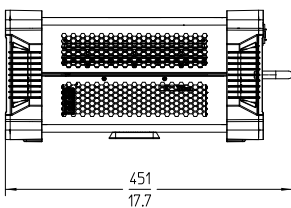

ARRI의 모든 제품과 마찬가지로 엄격한 표준을 충족하는 독일 제품인 SkyPanel은 탄성 소재를 사용해 직접 수제작하여 내구성이 뛰어납니다. 그 밖의 기능으로는 네트워크 연결용 LAN 포트, 썬드라이브를 통한 펌웨어 업데이트용 USB-A 포트 등이 있습니다.

광도 데이터

	3 m / 9.8 ft		5 m / 16.4 ft		7 m / 23.0 ft		9 m / 29.5 ft		12 m / 39.4 ft	
S360-C	3,200 K	5,600 K	3,200 K	5,600 K	3,200 K	5,600 K	3,200 K	5,600 K	3,200 K	5,600 K
스탠다드 디퓨전이 있는 S360-C	5,633 lx 523 fc	5,133 lx 477 fc	2,028 lx 188 fc	1,848 lx 172 fc	1,035 lx 96 fc	943 lx 88 fc	626 lx 58 fc	570 lx 53 fc	352 lx 33 fc	321 lx 30 fc
라이트 디퓨전인 있는 S360-C	5,767 lx 536 fc	5,256 lx 488 fc	2,076 lx 193 fc	1,892 lx 176 fc	1,059 lx 98 fc	965 lx 90 fc	641 lx 60 fc	584 lx 54 fc	360 lx 33 fc	328 lx 31 fc
헤비 디퓨전이 있는 S360-C	4,633 lx 430 fc	4,233 lx 393 fc	1,668 lx 155 fc	1,524 lx 142 fc	851 lx 79 fc	778 lx 72 fc	515 lx 48 fc	470 lx 44 fc	290 lx 27 fc	265 lx 25 fc
증폭기가 있는 S360-C	8,333 lx 774 fc	7,600 lx 706 fc	3,000 lx 279 fc	2,736 lx 254 fc	1,531 lx 142 fc	1,396 lx 130 fc	926 lx 86 fc	844 lx 78 fc	521 lx 48 fc	475 lx 44 fc

기술 사양

램프헤드	
광학 시스템	전환 가능한 소프트 디퓨전 패널
조명 조리개	1280 x 870 mm / 50.4 x 34.4"
빔 앵글	105°(최대 반각)
무게	41 kg / 90.4 lbs(탄소 섬유 요크와 스피곳 포함)
핸들링	탄소 섬유 요크, 듀얼 고강도 틸트 록
마운팅	28 mm 스피곳(주니어 핀)
틸트 각도	+/- 90°
램프헤드 전압 입력	54 V DC
소비 전력	공칭 1,500 W, 최대 1,600 W
램프헤드 전원 연결	수 4핀 금속 잠금 - 30 Amp
백색광	2,800 K~10,000 K, 연속 가변 보정 색온도
색광	색조와 채도를 조절할 수 있는 풀 RGB+W 색역
색온도 오차	+/- 100 K(공칭), +/- 1/8 그린-마젠타(공칭)
연색성	CRI 평균 > 95 TLCI 평균 > 90
그린-마젠타 조절	연속 조절 가능(그린 0%~그린 100%)
디밍	0~100% 연속
컨트롤	온보드 컨트롤러, 5핀 DMX In/Thru, EtherCon LAN 네트워크 연결, USB-A, Art-Net
무선 컨트롤	LumenRadio CRMX(DMX 및 RDM)
원격 장치 관리(RDM)	DMX 설정, 시간 카운터 및 표준 RDM 명령
소프트웨어 인터페이스	이더넷: PC 또는 Mac을 통해 DMX 설정, 기기 상태 및 제어, 펌웨어 업그레이드 USB-A: 플래시 드라이브를 통해 소프트웨어 업그레이드
하우징 색상	블루/실버
외부 작동 온도	-20~+45°C(-4~+113°F)
보호 등급 / IP 등급	III / IP20
LED 예상 수명(L70)	50,000시간
수명에 따른 색변이(CCT) 예상치	+/- 5%
인증	CE, CB, ENEC, cNRTLus, FCC, PSE