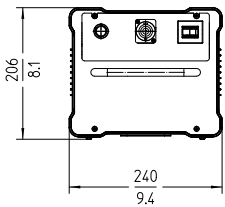

기술 사양

램프헤드	
광학 시스템	전환 가능한 소프트 디퓨전 패널
조명 조리개	1280 x 870 mm / 50.4 x 34.4"
빔 앵글	105°(최대 반각)
무게	41 kg / 90.4 lbs(탄소 섬유 요크와 스피곳 포함)
핸들링	탄소 섬유 요크, 듀얼 고강도 틸트 록
마운팅	28 mm 스피곳(주니어 핀)
틸트 각도	+/- 90°
램프헤드 전압 입력	54 V DC
소비 전력	공칭 1,500 W, 최대 1,600 W
램프헤드 전원 연결	수 4핀 금속 잠금 - 30 Amp
백색광	2,800 K~10,000 K, 연속 가변 보정 색온도
색광	색조와 채도를 조절할 수 있는 풀 RGB+W 색역
색온도 오차	+/- 100 K(공칭), +/- 1/8 그린-마젠타(공칭)
연색성	CRI 평균 > 95 TLCI 평균 > 90
그린-마젠타 조절	연속 조절 가능(그린 0%~그린 100%)
디밍	0~100% 연속
컨트롤	온보드 컨트롤러, 5핀 DMX In/Thru, EtherCon LAN 네트워크 연결, USB-A, Art-Net
무선 컨트롤	LumenRadio CRMX(DMX 및 RDM)
원격 장치 관리(RDM)	DMX 설정, 시간 카운터 및 표준 RDM 명령
소프트웨어 인터페이스	이더넷: PC 또는 Mac을 통해 DMX 설정, 기기 상태 및 제어, 펌웨어 업그레이드 USB-A: 플래시 드라이브를 통해 소프트웨어 업그레이드
하우징 색상	블루/실버
외부 작동 온도	-20~+45°C(-4~+113°F)
보호 등급 / IP 등급	III / IP20
LED 예상 수명(L70)	50,000시간
수명에 따른 색변이(CCT) 예상치	+/- 5%
인증	CE, CB, ENEC, cNRTLus, FCC, PSE