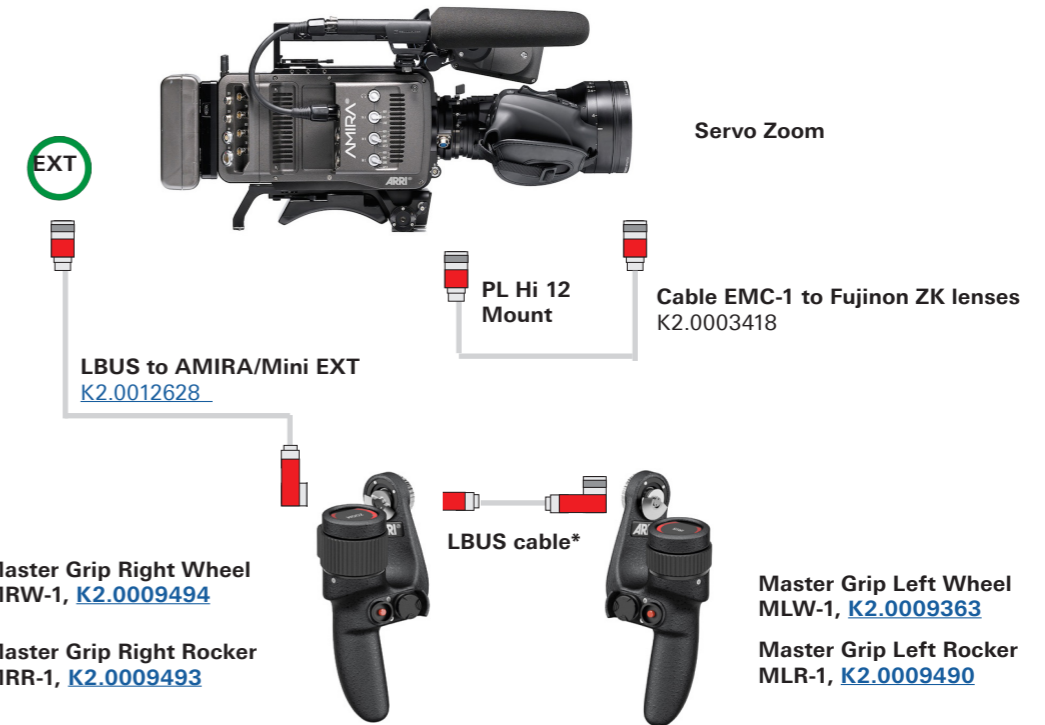

# Master Grips - Sample Configurations AMIRA

Configuration Overview | 4.3.2 / 2024.07

## AMIRA - Servo Zoom Lens

Servo zoom control requires AMIRA/ALEXA Mini SUP 5.0

## AMIRA - EF Lens

EF lens control requires AMIRA/ALEXA Mini SUP 5.0