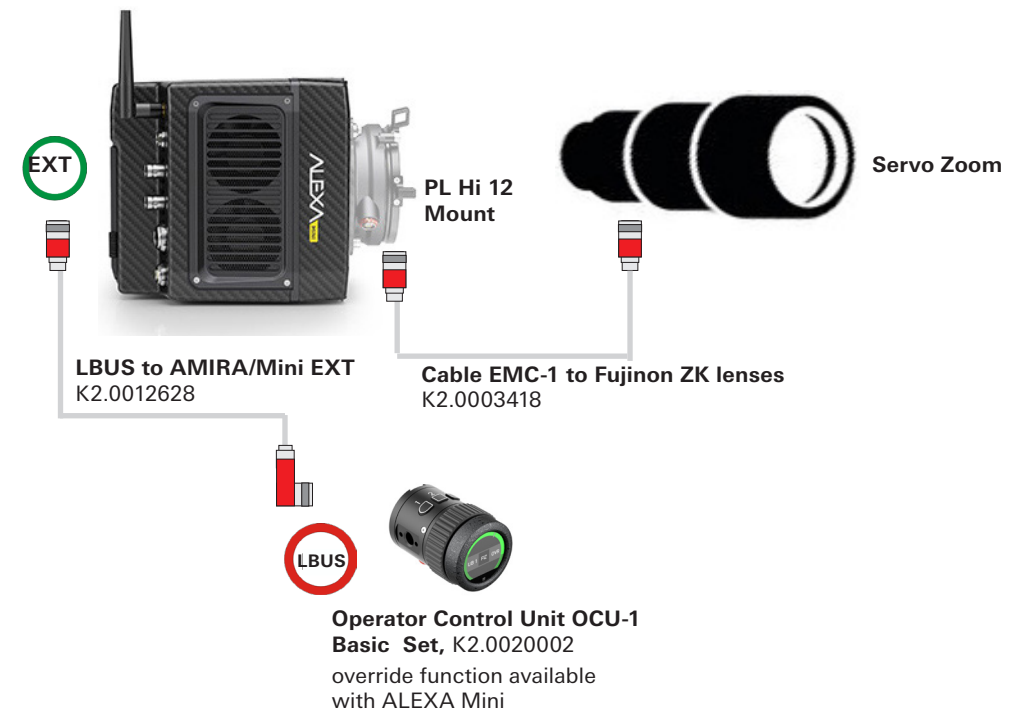

# Operator Control Unit - Sample Configurations ALEXA Mini

Configuration Overview | 4.9.6 / 2020.02

## ALEXA Mini - Cine Style Lens

## ALEXA Mini - Servo Zoom Lens

Servo zoom control requires AMIRA/ALEXA Mini SUP 5.0

## ALEXA Mini - EF Lens

EF lens control requires AMIRA/ALEXA Mini SUP 5.0