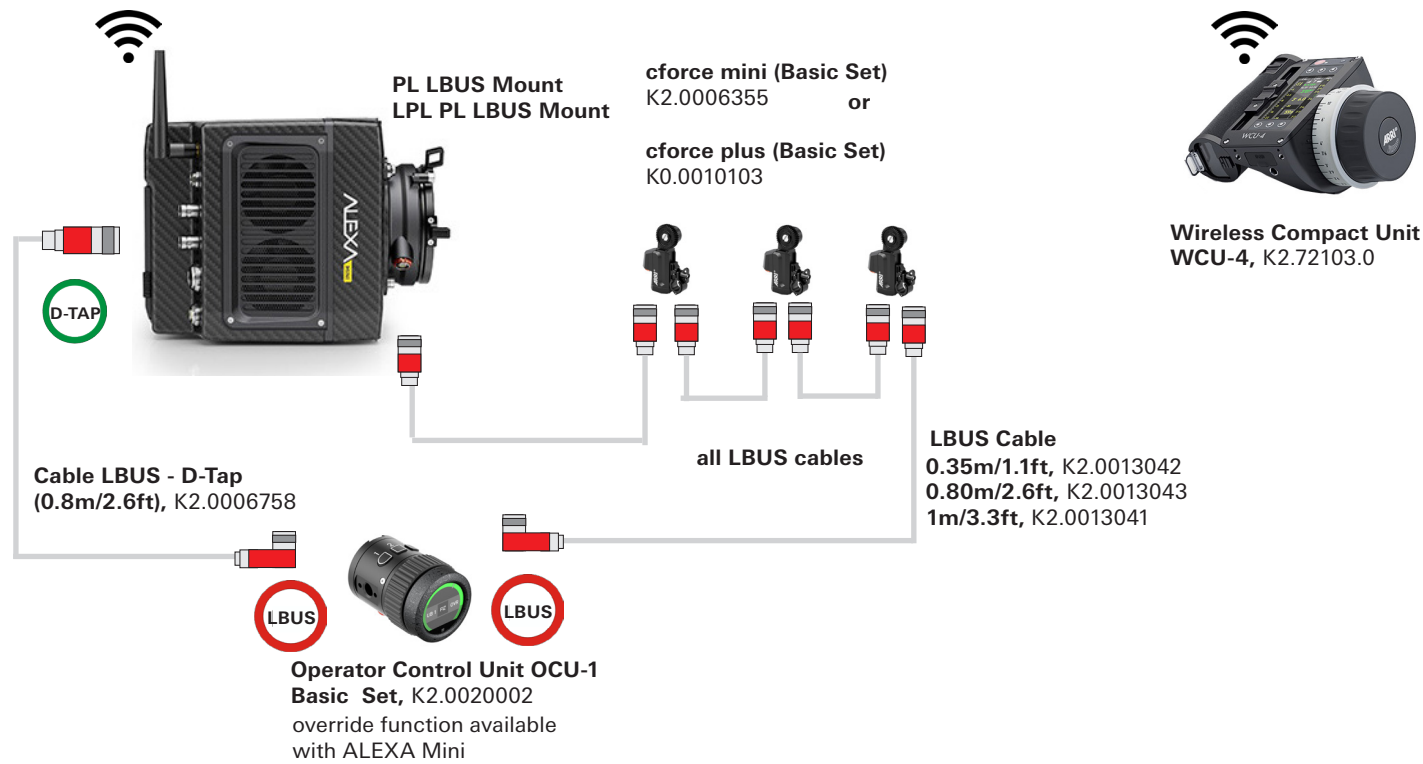

# Operator Control Unit - Sample Configurations ALEXA Mini

Configuration Overview | 4.9.6 / 2020.02

## ALEXA Mini - Cine Style Lens

## ALEXA Mini - Servo Zoom Lens

Servo zoom control requires AMIRA/ALEXA Mini SUP 5.0

## ALEXA Mini - EF Lens

EF lens control requires AMIRA/ALEXA Mini SUP 5.0