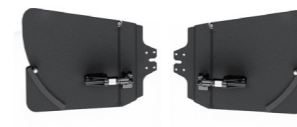

SMB-2 Side Flags
K2.0002269 (pair)

SMB-2 Top/Bottom Flag
K2.0002275

Triple Filter Frame
4"x5.65" K2.0006085

SMB-2 Sunshade ANAM
K2.0002198

SMB-2 Side Flags ANAM
K2.0002575 (pair)

SMB-2 Mattes ANAM
K2.0002228

Case for SMB-2
K2.0003961

Accessories for SMB-1 & SMB-2

SMB Extension Module
K2.0001519

SMB Tilt Module
K2.0001520

Flexible Shaft
K2.34890.0

SMB Accessory Adapter
K2.0001172

SMB Top/Bottom
Flag Holders (pair)
K2.0001517