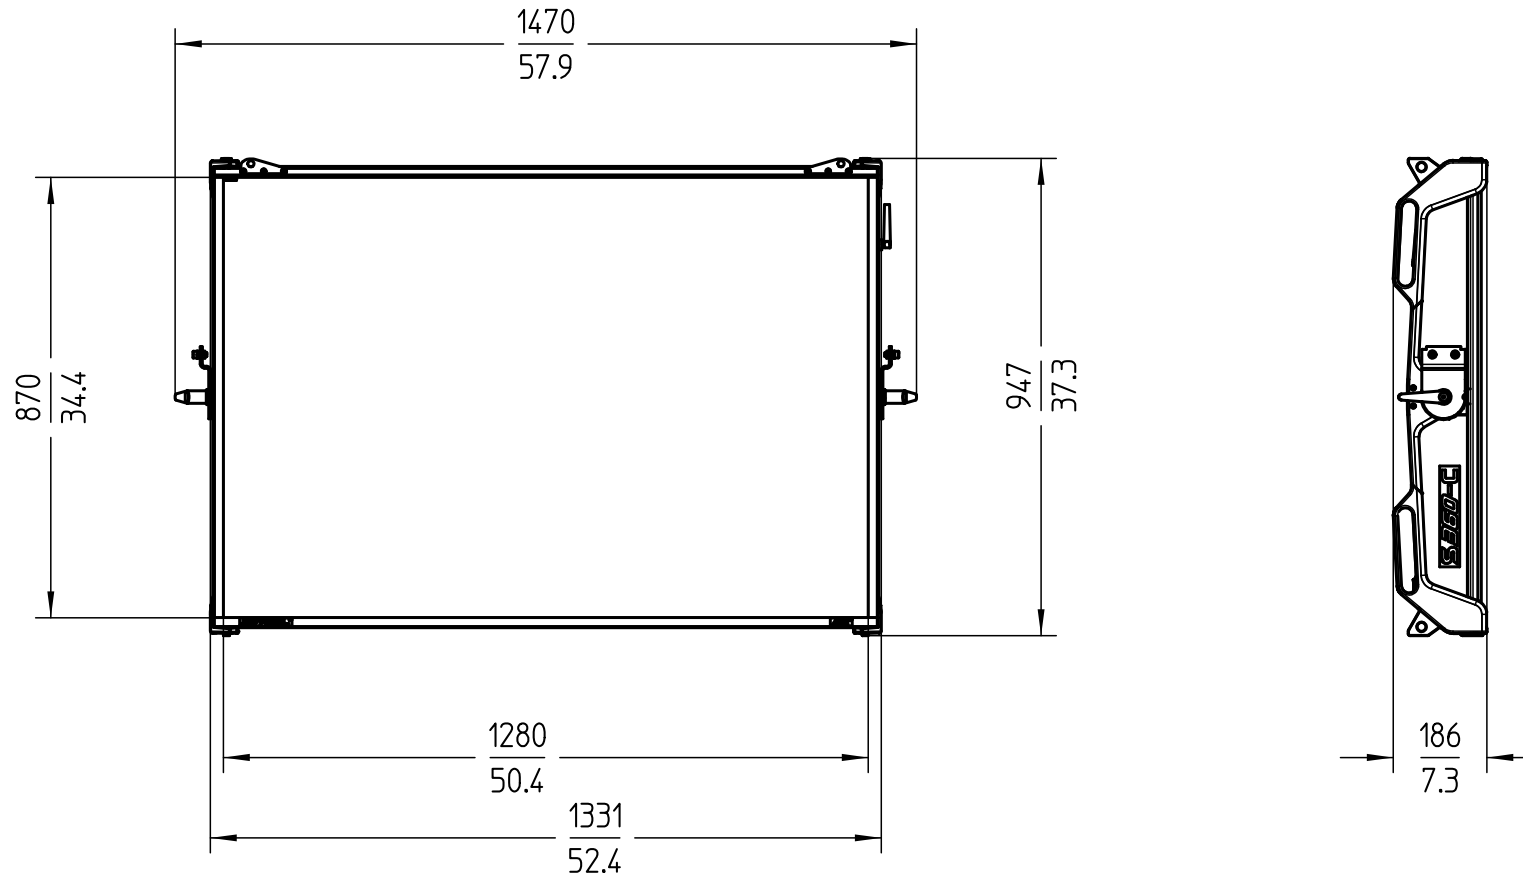

Schutzvermerk nach DIN34 beachten

Scheinwerfertyp Type of Lamphead	S360-C	Packmaß Packed Size	Bezeichnung Description		Gewicht Weight		Packgewicht Packed Weight	
			Ident. No.	Version	kg	lbs.	kg	lbs.
Leuchtmittel Lamp Type	RGBW LED Light Engine	Packvolumen Packed Volume	L1.0015122	blue/silver	33	73	-	-
Optisches System Optical System	Austauschbare Diffusoren Swappable soft diffusion panels	Anmerkung / Notes - Version und Gewicht ohne Haltebügel & Kabel - Version and weight without yoke & cables	L1.0039888	blue/silver	33	73	-	-
Lichtaustrittsöffnung Light Aperture	1280 x 870 mm 50.4 x 34.4"							
Zubehöreinschub Accessories Slot	1317 x 911 x 2 mm 51.9 x 35.9 x 0.08 "	Version / Stand Version / As of						

Arnold & Richter Cine Technik
 Arriweg 17
 D-83071 Stephanskirchen

Schutzvermerk nach DIN34 beachten

Scheinwerfertyp Type of Lamphead	S360-C MAN	Manuelle Version Manual Version	Packmaß Packed Size	1900 x 1070 x 390 mm 74.8 x 42.1 x 15.4 "	Bezeichnung Description		Gewicht Weight		Packgewicht Packed Weight	
					Ident. No.	Version	kg	lbs.	kg	lbs.
Leuchtmittel Lamp Type	RGBW LED Light Engine		Packvolumen Packed Volume	793 l 28 ft³	L0.0016326	Schuko	43,4	95.7	75	165
Optisches System Optical System	Austauschbare Diffusoren Swappable soft diffusion panels		Anmerkung / Notes - Version und Gewicht inkl. Haltebügel, Zapfen & Netzkabel - Version and weight incl. yoke, spigot & mains cable		L0.0016325	Edison	43,4	95.7	75	165
Lichtaustrittsöffnung Light Aperture	1280 x 870 mm 50.4 x 34.4"		- (Int. = Intensifier)		L0.0016327	Chinese	43,4	95.7	75	165
Zubehöreinschub Accessories Slot	1317 x 911 x 2 mm 51.9 x 35.9 x 0.08"		Version / Stand Version / As of	2.0 / 24.03.2021	L0.0016331	Int. Schuko	46,1	101.6	78	172
					L0.0016330	Int. Edison	46,1	101.6	78	172
					L0.0016332	Int. Chinese	46,1	101.6	78	172