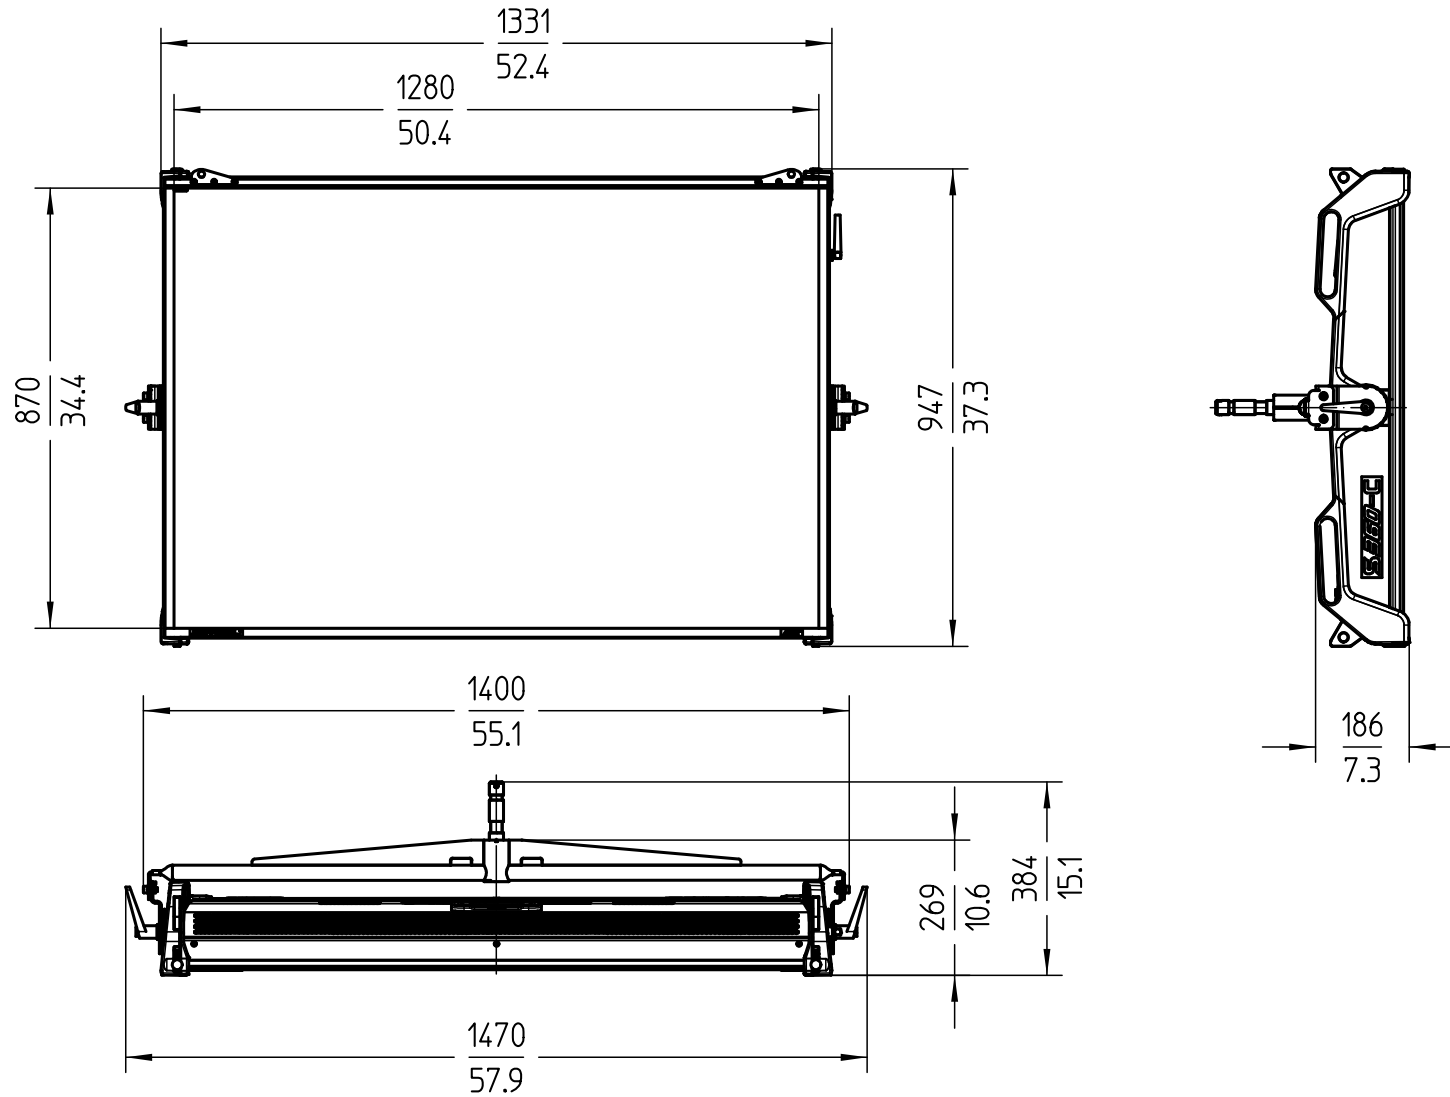

Arnold & Richter Cine Technik
 Arriweg 17
 D-83071 Stephanskirchen

Schutzvermerk nach DIN34 beachten

Scheinwerfertyp Type of Lamphead	S360-C MAN	Manuelle Version Manual Version	Packmaß Packed Size	1900 x 1070 x 390 mm 74.8 x 42.1 x 15.4 "	Bezeichnung Description		Gewicht Weight		Packgewicht Packed Weight	
					Ident. No.	Version	kg	lbs.	kg	lbs.
Leuchtmittel Lamp Type	RGBW LED Light Engine		Packvolumen Packed Volume	793 l 28 ft³	L0.0016326	Schuko	43,4	95.7	75	165
Optisches System Optical System	Austauschbare Diffusoren Swappable soft diffusion panels		Anmerkung / Notes - Version und Gewicht inkl. Haltebügel, Zapfen & Netzkabel - Version and weight incl. yoke, spigot & mains cable		L0.0016325	Edison	43,4	95.7	75	165
Lichtaustrittsöffnung Light Aperture	1280 x 870 mm 50.4 x 34.4"		- (Int. = Intensifier)		L0.0016327	Chinese	43,4	95.7	75	165
Zubehöreinschub Accessories Slot	1317 x 911 x 2 mm 51.9 x 35.9 x 0.08"		Version / Stand Version / As of	2.0 / 24.03.2021	L0.0016331	Int. Schuko	46,1	101.6	78	172
					L0.0016330	Int. Edison	46,1	101.6	78	172
					L0.0016332	Int. Chinese	46,1	101.6	78	172

ARRI 

Arnold & Richter Cine Technik
Arriweg 17
D-83071 Stephanskirchen

Schutzvermerk nach DIN34 beachten

Scheinwerfertyp Type of Lamphead	S360-C Short Yoke / kurzer Bügel	Packmaß Packed Size	-	Bezeichnung Description		Gewicht Weight		Packgewicht Packed Weight	
Leuchtmittel Lamp Type	RGBW LED Light Engine	Packvolumen Packed Volume	-	Ident. No.	Version	kg	lbs.	kg	lbs.
Optisches System Optical System	Austauschbare Diffusoren Swappable soft diffusion panels	Anmerkung / Notes	-	-	Standard Diff.	37,5	82,7	-	-
Lichtaustrittsöffnung Light Aperture	1280 x 870 mm 50,4 x 34,4"	- Version und Gewicht inkl. Haltebügel & Zapfen - Version and weight incl. yoke & spigot	-						
Zubehöreinschub Accessories Slot	1317 x 911 x 2 mm 51,9 x 35,9 x 0,08"	Version / Stand Version / As of	2.0 / 24.03.2021						