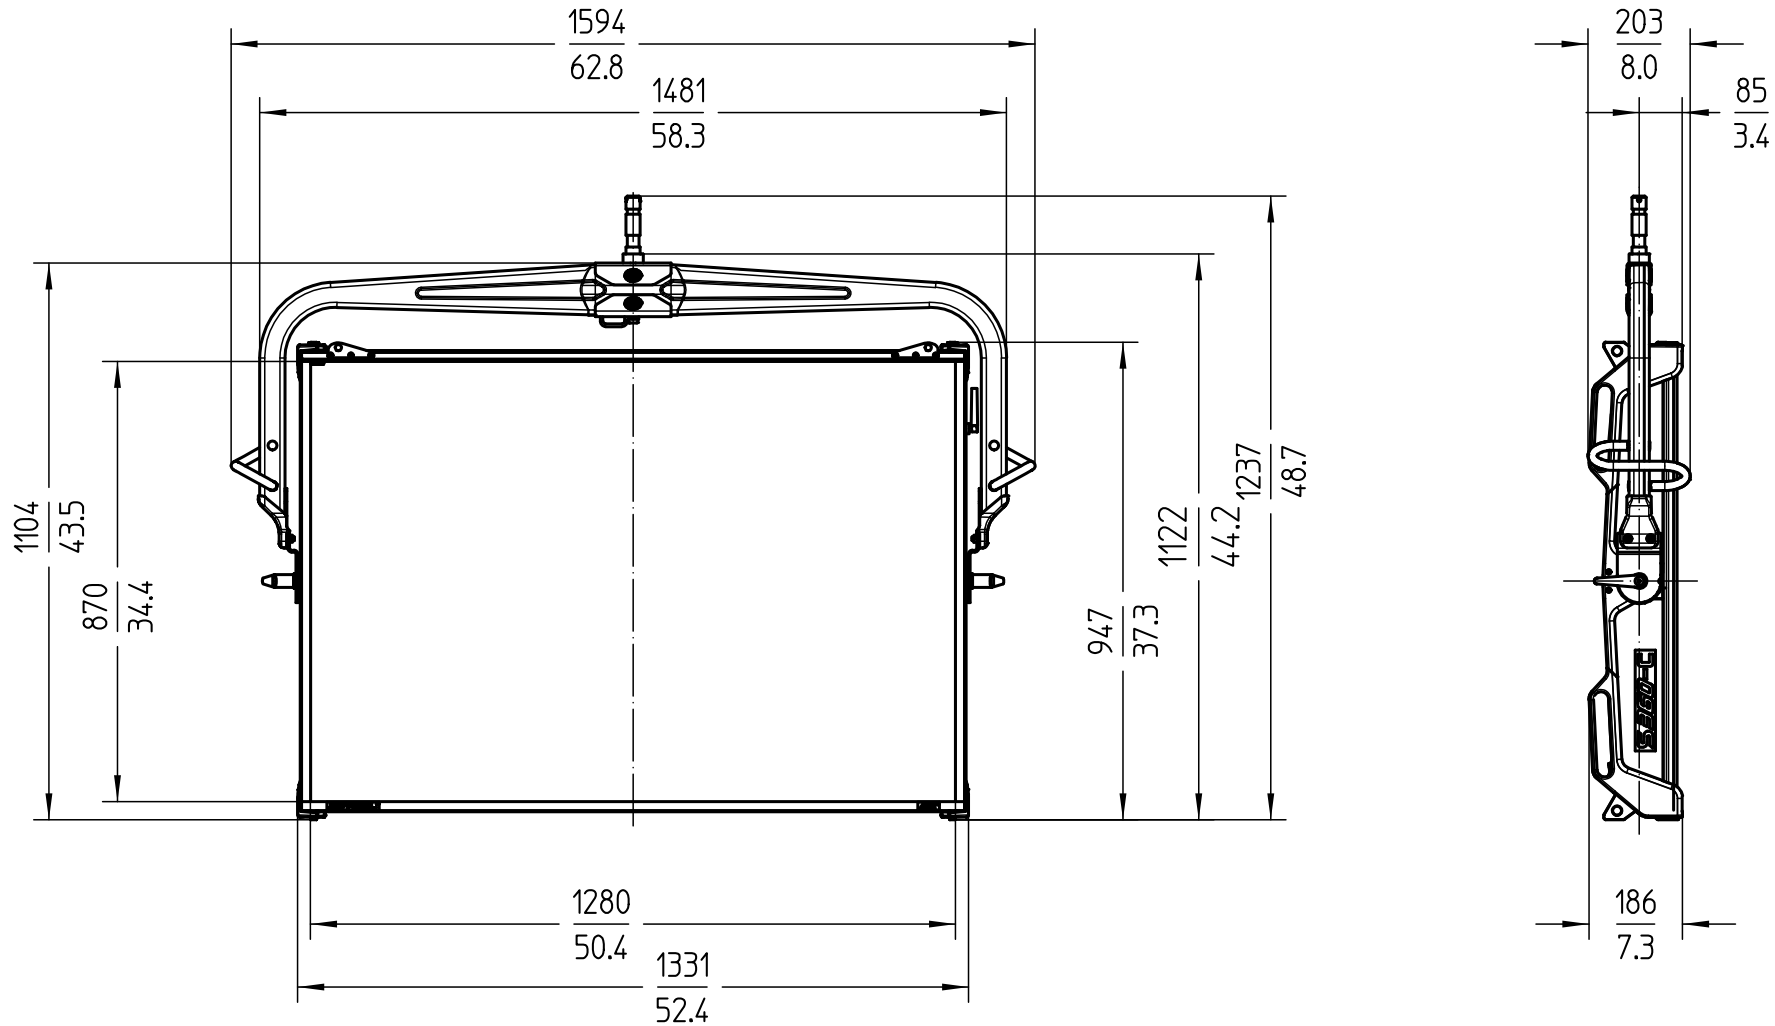

Schutzvermerk nach DIN34 beachten

Scheinwerfertyp Type of Lamphead	S360-C	Packmaß Packed Size	Bezeichnung Description		Gewicht Weight		Packgewicht Packed Weight	
			Ident. No.	Version	kg	lbs.	kg	lbs.
Leuchtmittel Lamp Type	RGBW LED Light Engine	Packvolumen Packed Volume	L1.0015122	blue/silver	33	73	-	-
Optisches System Optical System	Austauschbare Diffusoren Swappable soft diffusion panels	Anmerkung / Notes - Version und Gewicht ohne Haltebügel & Kabel - Version and weight without yoke & cables	L1.0039888	blue/silver	33	73	-	-
Lichtaustrittsöffnung Light Aperture	1280 x 870 mm 50.4 x 34.4"							
Zubehöreinschub Accessories Slot	1317 x 911 x 2 mm 51.9 x 35.9 x 0.08 "	Version / Stand Version / As of						

Arnold & Richter Cine Technik
 Arriweg 17
 D-83071 Stephanskirchen

Schutzvermerk nach DIN34 beachten

Scheinwerfertyp Type of Lamphead	S360-C MAN	Manuelle Version Manual Version	Packmaß Packed Size	1900 x 1070 x 390 mm 74.8 x 42.1 x 15.4 "	Bezeichnung Description		Gewicht Weight		Packgewicht Packed Weight	
					Ident. No.	Version	kg	lbs.	kg	lbs.
Leuchtmittel Lamp Type	RGBW LED Light Engine		Packvolumen Packed Volume	793 l 28 ft³	L0.0016326	Schuko	43,4	95.7	75	165
Optisches System Optical System	Austauschbare Diffusoren Swappable soft diffusion panels		Anmerkung / Notes - Version und Gewicht inkl. Haltebügel, Zapfen & Netzkabel - Version and weight incl. yoke, spigot & mains cable		L0.0016325	Edison	43,4	95.7	75	165
Lichtaustrittsöffnung Light Aperture	1280 x 870 mm 50.4 x 34.4"		- (Int. = Intensifier)		L0.0016327	Chinese	43,4	95.7	75	165
Zubehöreinschub Accessories Slot	1317 x 911 x 2 mm 51.9 x 35.9 x 0.08"		Version / Stand Version / As of	2.0 / 24.03.2021	L0.0016331	Int. Schuko	46,1	101.6	78	172
					L0.0016330	Int. Edison	46,1	101.6	78	172
					L0.0016332	Int. Chinese	46,1	101.6	78	172