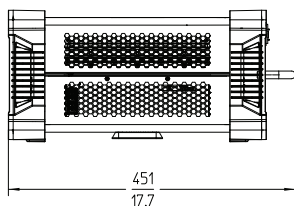

## Especificaciones Técnicas

Cabezal	
Sistema óptico	Paneles con difusión suave intercambiables
Apertura lumínica	1280 x 870 mm / (50,4 x 34,4 pulgadas)
Ángulo de haz de luz	105° (medio ángulo)
Peso	41 kg (90,4 lbs) (Incl. arco de fibra de carbono y perno)
Manipulación	Arco de fibra de carbono, traba potente dual
Montado	Perno de 28 mm (Junior Pin)
Ángulo de inclinación	+/- 90°
Entrada de voltaje a lámpara	54 V DC
Consumo de potencia	Nominal: 1500 W. Máxima: 1600 W
Conexión de la lámpara	Macho 4-Pin XLR traba de metal – 30 Amp
Luz blanca	Temperatura de color correlacionada variable en forma continua entre 2800 K y 10000 K
Luz de color	Gama completa de RGB+W con control de tonalidad y saturación
Tolerancia de temperatura de color	+/- 100 K (nominal), +/- 1/8 verde-magenta (nominal)
Reproducción de color	Promedio de CRI >95 Promedio de Índice TLCI >90
Ajuste de verde-magenta	Ajustable en forma continua (pleno: menos a más verde)
Dimerización	Continua de 0 a 100%
Control	Controlador acoplado, 5-Pin DMX en y a través, Conectividad red LAN EtherCon, USB-A, Art-Net
Control inalámbrico	CRM X LumenRadio (DMX & RDM)
Manejo Remoto de Dispositivo (RDM)	Setup DMX, Contador de horas y Comandos RDM estándar
Interfase de software	Ethernet: Setup DMX, actualización de estatus de dispositivo y de firmware a través de PC o Mac USB-A: actualización de software a través de pen drive
Color de carcasa	Azul / Plata
Temperatura ambiente para funcionamiento	-20 a +45° C (-4 a +113° F)
Escala IP	III / IP 20
Vida útil estimada del LED (L70)	50000 horas
Cambio estimado de color durante vida útil (CCT)	+/- 5 %
Certificaciones (pendientes)	CE, CB, ENEC, cNRTLus, FCC, PSE