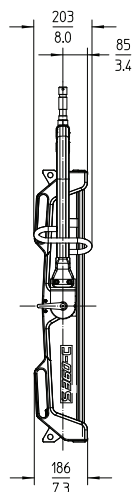

## Especificaciones Técnicas

Cabezal	
Sistema óptico	Paneles con difusión suave intercambiables
Apertura lumínica	1280 x 870 mm / (50,4 x 34,4 pulgadas)
Ángulo de haz de luz	105° (medio ángulo)
Peso	41 kg (90,4 lbs) (Incl. arco de fibra de carbono y perno)
Manipulación	Arco de fibra de carbono, traba potente dual
Montado	Perno de 28 mm (Junior Pin)
Ángulo de inclinación	+/- 90°
Entrada de voltaje a lámpara	54 V DC
Consumo de potencia	Nominal: 1500 W. Máxima: 1600 W
Conexión de la lámpara	Macho 4-Pin XLR traba de metal – 30 Amp
Luz blanca	Temperatura de color correlacionada variable en forma continua entre 2800 K y 10000 K
Luz de color	Gama completa de RGB+W con control de tonalidad y saturación
Tolerancia de temperatura de color	+/- 100 K (nominal), +/- 1/8 verde-magenta (nominal)
Reproducción de color	Promedio de CRI >95 Promedio de Índice TLCI >90
Ajuste de verde-magenta	Ajustable en forma continua (pleno: menos a más verde)
Dimerización	Continua de 0 a 100%
Control	Controlador acoplado, 5-Pin DMX en y a través, Conectividad red LAN EtherCon, USB-A, Art-Net
Control inalámbrico	CRM X LumenRadio (DMX & RDM)
Manejo Remoto de Dispositivo (RDM)	Setup DMX, Contador de horas y Comandos RDM estándar
Interfase de software	Ethernet: Setup DMX, actualización de estatus de dispositivo y de firmware a través de PC o Mac USB-A: actualización de software a través de pen drive
Color de carcasa	Azul / Plata
Temperatura ambiente para funcionamiento	-20 a +45° C (-4 a +113° F)
Escala IP	III / IP 20
Vida útil estimada del LED (L70)	50000 horas
Cambio estimado de color durante vida útil (CCT)	+/- 5 %
Certificaciones (pendientes)	CE, CB, ENEC, cNRTLus, FCC, PSE