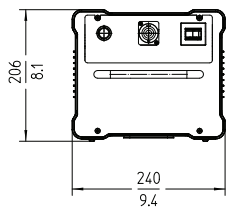

## Especificaciones Técnicas

Cabezal	
Sistema óptico	Paneles con difusión suave intercambiables
Apertura lumínica	1280 x 870 mm / (50,4 x 34,4 pulgadas)
Ángulo de haz de luz	105° (medio ángulo)
Peso	41 kg (90,4 lbs) (Incl. arco de fibra de carbono y perno)
Manipulación	Arco de fibra de carbono, traba potente dual
Montado	Perno de 28 mm (Junior Pin)
Ángulo de inclinación	+/- 90°
Entrada de voltaje a lámpara	54 V DC
Consumo de potencia	Nominal: 1500 W. Máxima: 1600 W
Conexión de la lámpara	Macho 4-Pin XLR traba de metal – 30 Amp
Luz blanca	Temperatura de color correlacionada variable en forma continua entre 2800 K y 10000 K
Luz de color	Gama completa de RGB+W con control de tonalidad y saturación
Tolerancia de temperatura de color	+/- 100 K (nominal), +/- 1/8 verde-magenta (nominal)
Reproducción de color	Promedio de CRI >95 Promedio de Índice TLCI >90
Ajuste de verde-magenta	Ajustable en forma continua (pleno: menos a más verde)
Dimerización	Continua de 0 a 100%
Control	Controlador acoplado, 5-Pin DMX en y a través, Conectividad red LAN EtherCon, USB-A, Art-Net
Control inalámbrico	CRM X LumenRadio (DMX & RDM)
Manejo Remoto de Dispositivo (RDM)	Setup DMX, Contador de horas y Comandos RDM estándar
Interfase de software	Ethernet: Setup DMX, actualización de estatus de dispositivo y de firmware a través de PC o Mac USB-A: actualización de software a través de pen drive
Color de carcasa	Azul / Plata
Temperatura ambiente para funcionamiento	-20 a +45° C (-4 a +113° F)
Escala IP	III / IP 20
Vida útil estimada del LED (L70)	50000 horas
Cambio estimado de color durante vida útil (CCT)	+/- 5 %
Certificaciones (pendientes)	CE, CB, ENEC, cNRTLus, FCC, PSE