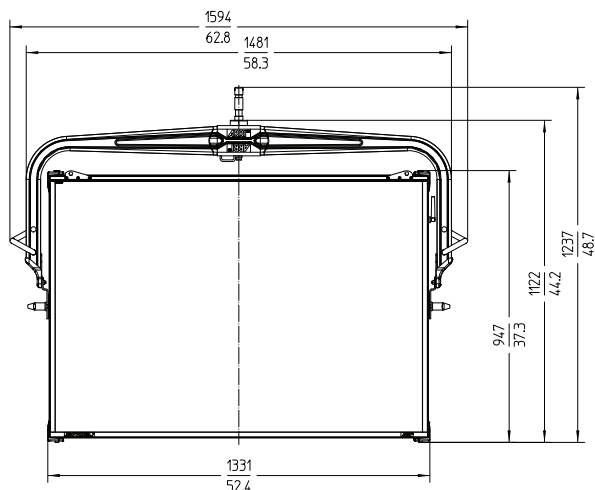

## Especificaciones Técnicas

Cabezal	
Sistema óptico	Paneles con difusión suave intercambiables
Apertura lumínica	1280 x 870 mm / (50,4 x 34,4 pulgadas)
Ángulo de haz de luz	105° (medio ángulo)
Peso	41 kg (90,4 lbs) (Incl. arco de fibra de carbono y perno)
Manipulación	Arco de fibra de carbono, traba potente dual
Montado	Perno de 28 mm (Junior Pin)
Ángulo de inclinación	+/- 90°
Entrada de voltaje a lámpara	54 V DC
Consumo de potencia	Nominal: 1500 W. Máxima: 1600 W
Conexión de la lámpara	Macho 4-Pin XLR traba de metal – 30 Amp
Luz blanca	Temperatura de color correlacionada variable en forma continua entre 2800 K y 10000 K
Luz de color	Gama completa de RGB+W con control de tonalidad y saturación
Tolerancia de temperatura de color	+/- 100 K (nominal), +/- 1/8 verde-magenta (nominal)
Reproducción de color	Promedio de CRI >95 Promedio de Índice TLCI >90
Ajuste de verde-magenta	Ajustable en forma continua (pleno: menos a más verde)
Dimerización	Continua de 0 a 100%
Control	Controlador acoplado, 5-Pin DMX en y a través, Conectividad red LAN EtherCon, USB-A, Art-Net
Control inalámbrico	CRM X LumenRadio (DMX & RDM)
Manejo Remoto de Dispositivo (RDM)	Setup DMX, Contador de horas y Comandos RDM estándar
Interfase de software	Ethernet: Setup DMX, actualización de estatus de dispositivo y de firmware a través de PC o Mac USB-A: actualización de software a través de pen drive
Color de carcasa	Azul / Plata
Temperatura ambiente para funcionamiento	-20 a +45° C (-4 a +113° F)
Escala IP	III / IP 20
Vida útil estimada del LED (L70)	50000 horas
Cambio estimado de color durante vida útil (CCT)	+/- 5 %
Certificaciones (pendientes)	CE, CB, ENEC, cNRTLus, FCC, PSE