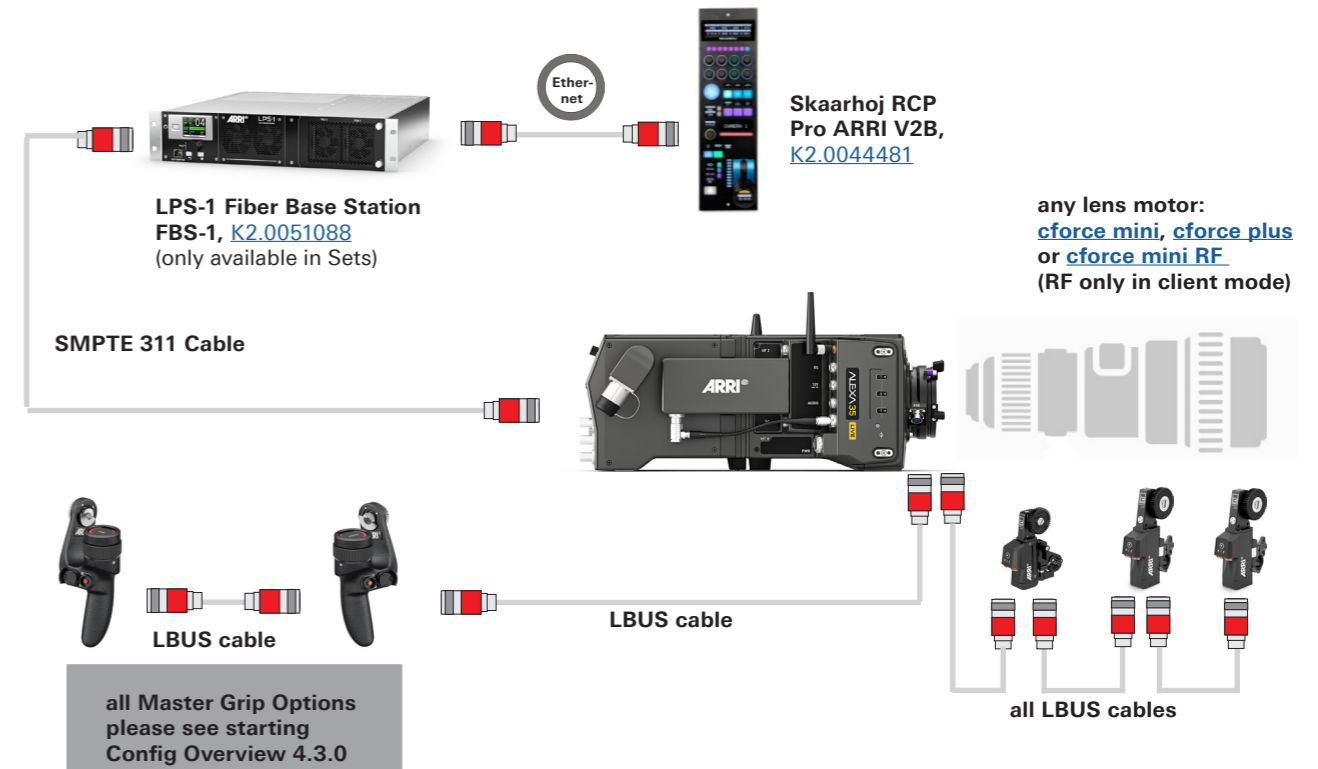

ALEXA 35 Live - ECS General Control Application

Configuration Overview | 2.2.6 / 2025.04

ALEXA 35 Live & Mastergrip - Servo Zoom Lens

ALEXA 35 Live & Mastergrip - Cine Lens

ALEXA 35 Live & UDM-1