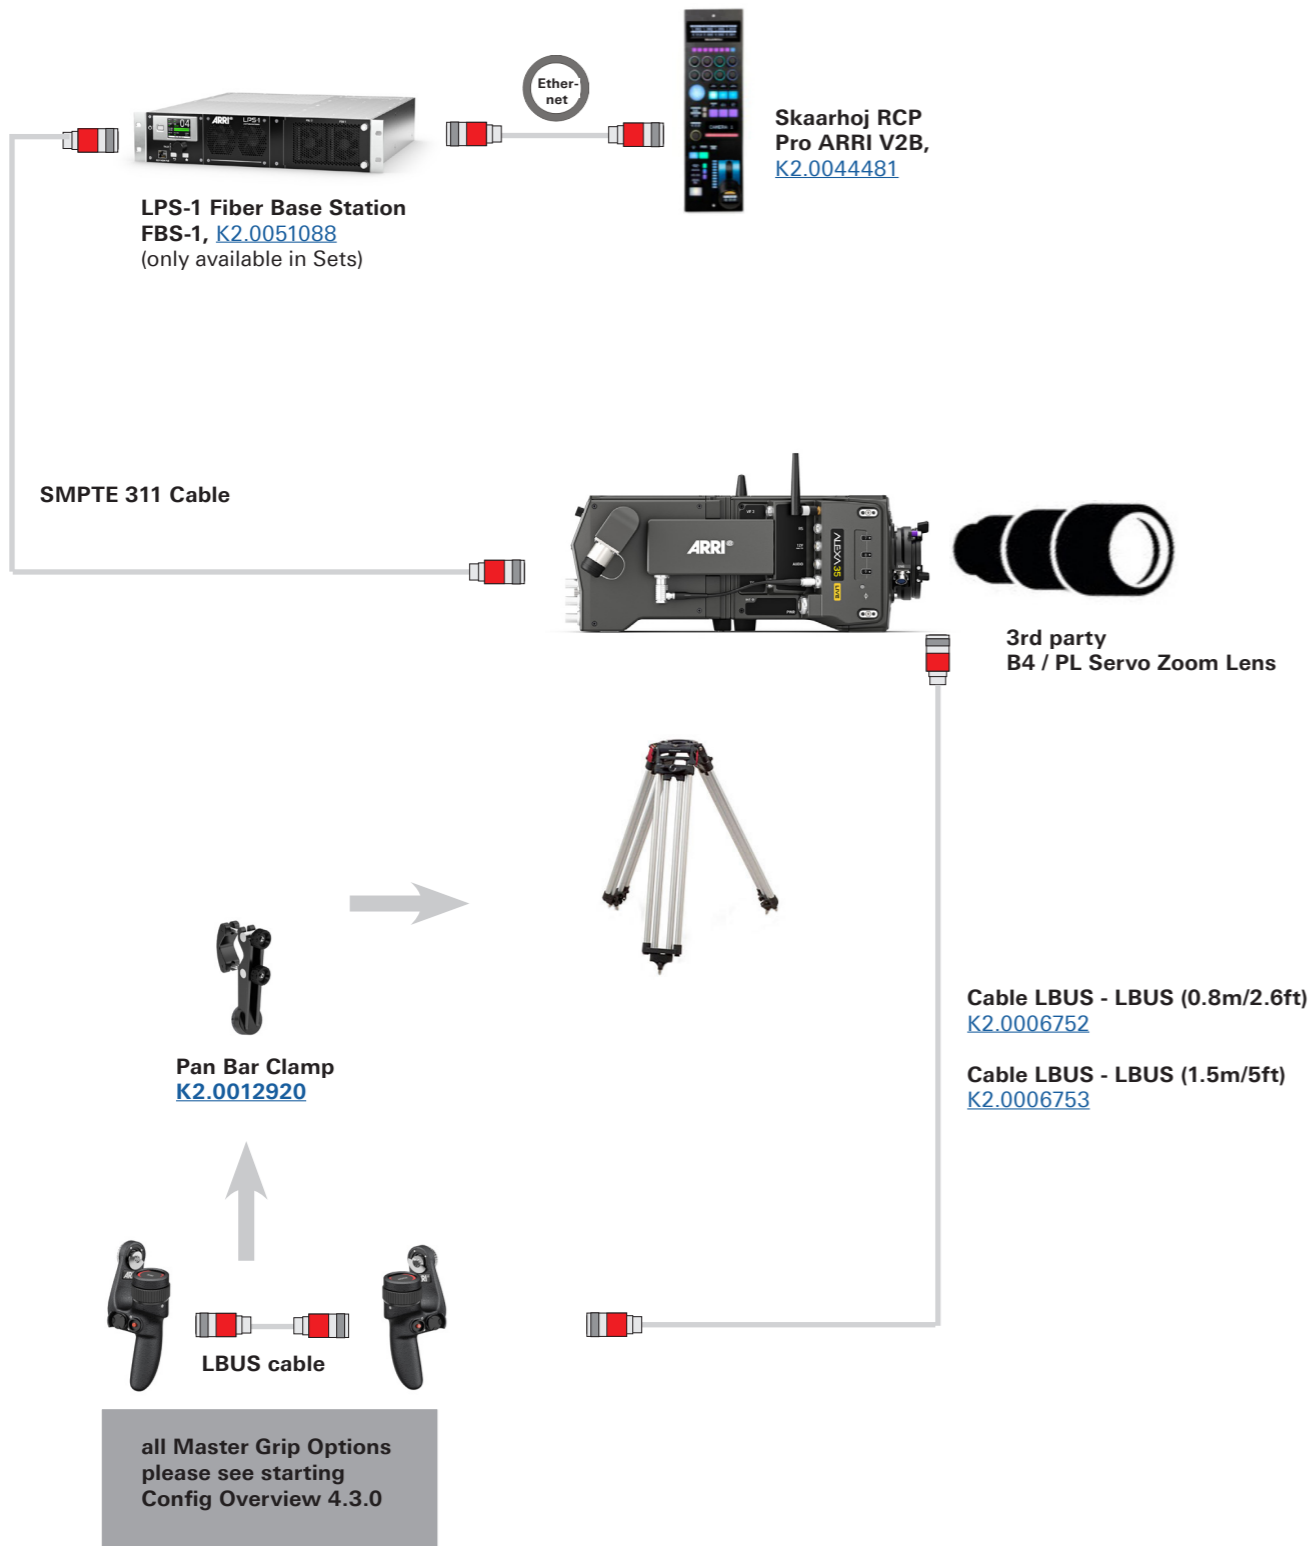

ALEXA 35 Live - ECS General Control Application

Configuration Overview | 2.2.6 / 2025.04

ALEXA 35 Live & Mastergrip - Servo Zoom Lens

ALEXA 35 Live & Mastergrip - Cine Lens

ALEXA 35 Live & UDM-1