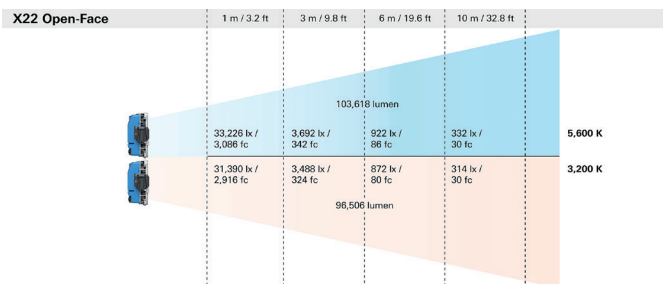

Photometrische Daten

Änderungen vorbehalten

Diese ARRI Produktinformation ist veröffentlicht von Arnold & Richter Cine Technik, September 2023 © ARRI/2023. Technische Daten und Lieferumfang unveränderlich. Alle Rechte vorbehalten. Kein Gewähr. ARRI, the ARRI logo, ARRIMAX, ARRISUN, EB, UOS, L-Series, MAX Technology, M-Series, Orbiter, POCKETPAR, Quick Lighting Mount, QLM, True Blue, SkyPanel, SKYPANEL, Stellar, und T12 sowie die blau/silberne Farbkombination sind eingetragene Marken von Arnold & Richter Cine Technik GmbH & Co. Betriebs KG.