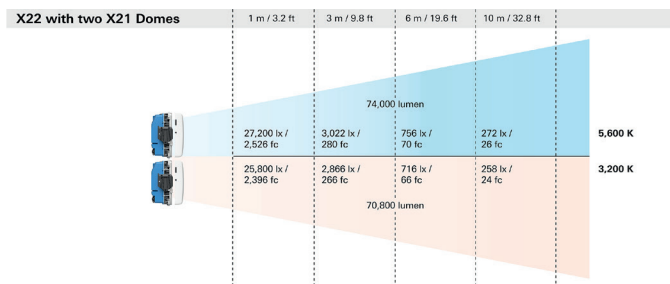

Photometrische Daten

Änderungen vorbehalten

Diese ARRI Produktinformation ist veröffentlicht von Arnold & Richter Cine Technik, September 2023 © ARRI/2023. Technische Daten und Lieferumfang unveränderlich. Alle Rechte vorbehalten. Kein Gewähr. ARRI, the ARRI logo, ARRIMAX, ARRISUN, EB, UOS, L-Series, MAX Technology, M-Series, Orbiter, POCKETPAR, Quick Lighting Mount, QLM, True Blue, SkyPanel, SKYPANEL, Stellar, und T12 sowie die blau/silberne Farbkombination sind eingetragene Marken von Arnold & Richter Cine Technik GmbH & Co. Betriebs KG.