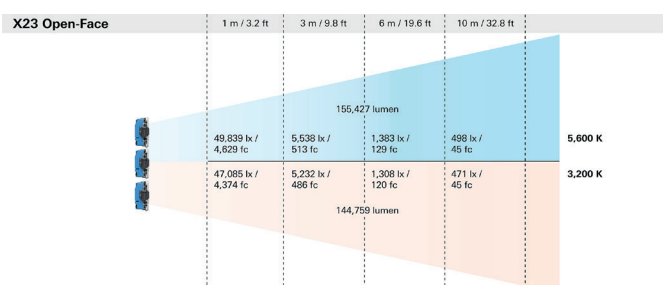

Photometrische Daten

Änderungen vorbehalten

Diese ARRI Produktinformation ist veröffentlicht von Arnold & Richter Cine Technik, September 2023 © ARRI/2023. Technische Daten und Lieferumfang unveränderlich. Alle Rechte vorbehalten. Kein Gewähr. ARRI, the ARRI logo, ARRIMAX, ARRISUN, EB, UOS, L-Series, MAX Technology, M-Series, Orbiter, POCKETPAR, Quick Lighting Mount, QLM, True Blue, SkyPanel, SKYPANEL, Stellar, und T12 sowie die blau/silberne Farbkombination sind eingetragene Marken von Arnold & Richter Cine Technik GmbH & Co. Betriebs KG.