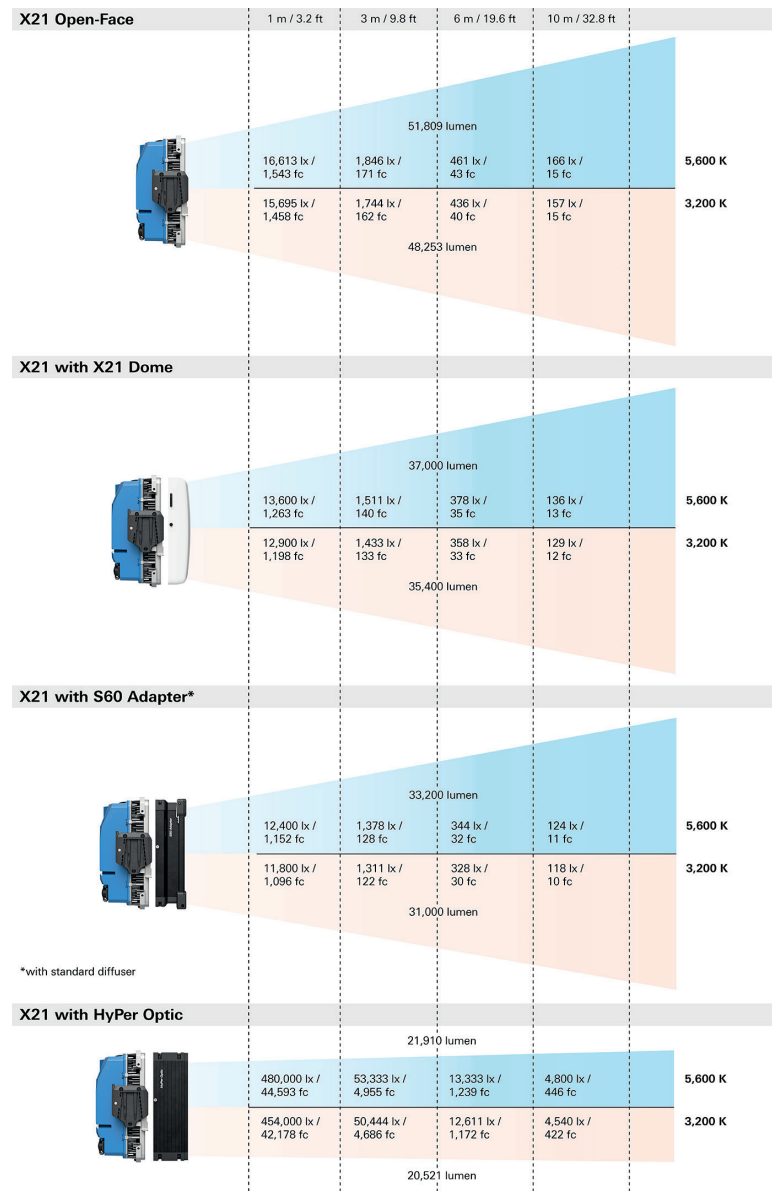

Photometrische Daten

Änderungen vorbehalten

Spezifikationen

	X21	X22	X23
Leistungsaufnahme	800 W	1.600 W	2.400 W
Format	2 : 1 (horizontal)	2 : 2 (quadratisch)	3 : 2 (vertical)
Light-Engines	4	8	12
Pixel Zonen	8 max.	16 max.	24 max.
Max. Lichtausgabe (lux)	4.800 Lux @ 10 m, 5.600 K (nativ-hart)	9.600 Lux @ 10 m, 5.600 K (nativ-hart)	14.400 Lux @ 10 m, 5.600 K (nativ-hart)
Max. Lichtausgabe (lumen)	51.809 Lumen (nativ offenes Licht)	103.618 Lumen (nativ offenes Licht)	155.427 Lumen (nativ offenes Licht)
Enthaltene Artikel	1x X21 Dome	2x X21 Dome	3x X21 Dome
Schnittstellen	<ul style="list-style-type: none"> ■ 2x AC (Ein- und Ausgang), max. 20 A, TRUE1 TOP ■ 1x DC (Eingang) 48 V (Batteriebetrieb) ■ 2x DMX (Ein- und Ausgang), XLR-5pin ■ 2x LAN / Ethernet, RJ45, EtherCON kompatibel ■ 1x USB Typ C ■ 1x LEMO für ALL-WEATHER Steuerung 	<ul style="list-style-type: none"> ■ 4x AC (Ein- und Ausgang), max. 20 A, TRUE1 TOP ■ 2x DC (Eingang) 48 V (Batteriebetrieb) ■ 4x DMX (Ein- und Ausgang), XLR-5pin ■ 4x LAN / Ethernet, RJ45, EtherCON kompatibel ■ 2x USB Typ C ■ 2x LEMO für ALL-WEATHER Steuerung 	<ul style="list-style-type: none"> ■ 6x AC (Ein- und Ausgang), max. 20 A, TRUE1 TOP ■ 3x DC (Eingang) 48 V (Batteriebetrieb) ■ 6x DMX (Ein- und Ausgang), XLR-5pin ■ 6x LAN / Ethernet, RJ45, EtherCON kompatibel ■ 3x USB Typ C ■ 3x LEMO für ALL-WEATHER Steuerung
Aufhängung	<ul style="list-style-type: none"> ■ Manueller Bügel, gebogen, Schnellentriegelung, 28mm Zapfen ■ Twin Quick-Lock Halterung für Mehrfach-Geräte Aufbau 	<ul style="list-style-type: none"> ■ X Modularer Rahmen für X22, Schnellentriegelung ■ X Modulares System für X22 & X23, Schnellentriegelung, 28mm Zapfen ■ Twin Quick-Lock Halterung für Mehrfach-Geräte Aufbau 	<ul style="list-style-type: none"> ■ X Modularer Rahmen für X23, Schnellentriegelung ■ X Modulares System für X22 & X23, Schnellentriegelung, 28mm Zapfen ■ Twin Quick-Lock Halterung für Mehrfach-Geräte Aufbau
Maße	Scheinwerfer: 738 x 339 x 154 mm / 29.1 x 13.3 x 6.1 in Mit Bügel: 872 x 589 x 170 mm / 34.3 x 23.2 x 6.7 in	-	-
Gewicht	Scheinwerfer: ca. 15 kg / 33 lbs Mit Bügel: ca. 18 kg / 39.7 lbs	ca. 30 kg / 66.1 lbs ca. 38 kg / 83.8 lbs	ca. 45 kg / 99.2 lbs ca. 54 kg / 119.1 lbs
Netzspannungseingang	100 - 240 V~, 50/60Hz		
PSU / Netzteil	Integriert		
Optisches System	Volles Spektrum, 6-farbige RGBACL LED		
Native Qualität	Hart (HyPer Optic), weich (X21 Dome oder S60 Adapter), offenes Licht		
Farbtemperaturabstufung	1.500 K - 20.000 K		
CRI	90 min. / 99 max. (High CRI VariFan Modus)		
TLCI	93 typisch (High CRI VariFan Modus)		
Kamerasensor Abgleich	Ja, via ARRI ALEXA Modus		
Dimmbarkeit	Flimmerfrei, Hochauflösendes Low-End-Dimming		
Nativer Abstrahlwinkel	11° (hart), 106° (weich), 120° (offenes Licht)		
Diffusor Optionen	X21 Dome, Verstärkungsfilter, S60-C Diffusoren		
Zubehörkompatibilität	Alle SkyPanel S60-C Zubehöre via S60 Adapter		
Displaytyp	Herausnehmbare ALL-WEATHER Steuerung mit LIOS3		
Betriebsmodi	Standard (Geräuscharm), High Output, VariFan, ARRI ALEXA		
Farbmodi	CCT, HSI, RGBW, RGBACL, Effekte, XY, Gel, Source Matching		
DMX Voreinstellungen	Ja, via ALL-WEATHER Steuerung, RDM und DMX-512A		
Vorherige DMX Modi	Kompatibel mit S60-C Modus 1 und 6		
Modularität	Ja (bis zu 3 Geräte in nur einem einzigen DMX-Profil)		
Schutzart	IP66 (Hochdruckreiniger, Regen, schwere Stürme, hohe Luftfeuchtigkeit)		
Kühlsystem	Passives + Aktives Kühlsystem mit Doppelkühlkörper		
Integrierte kabelgebundene Steuerung	DMX-512A, RDM, Art-Net 4, sACN LAN (Web-control, ALSM, mDNS Bonjour, PTP, NTP)		
Integrierte drahtlose Steuerung	CRMX Classic, CRMX2, W-DMX G3 / G4 / G4S / G5, BLE, Natives Bluetooth 5.0		
Daisy-chain Modularität	Ja, via TRUE1 TOP (Strom) und EtherCON / RJ45 (Daten)		
Vorprogrammierte Effekte	15 Pixel Macros, 15 Effekte		
Garantie	3 Jahre		
Max. Umgebungstemperatur	40°C		
Zertifikate & Konformitätserklärungen	Ausstehend: CE, UKCA, CB, ENEC, cNRTLus, FCC, ICES, PSE, KC, SRRC und mehr		