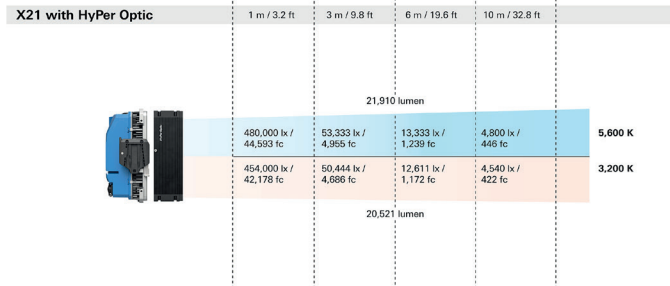

Photometrische Daten

Änderungen vorbehalten

Diese ARRI Produktinformation ist veröffentlicht von Arnold & Richter Cine Technik, September 2023 © ARRI/2023. Technische Daten und Lieferumfang unveränderlich. Alle Rechte vorbehalten. Kein Gewähr. ARRI, the ARRI logo, ARRIMAX, ARRISUN, EB, UOS, L-Series, MAX Technology, M-Series, Orbiter, POCKETPAR, Quick Lighting Mount, QLM, True Blue, SkyPanel, SKYPANEL, Stellar, und T12 sowie die blau/silberne Farbkombination sind eingetragene Marken von Arnold & Richter Cine Technik GmbH & Co. Betriebs KG.