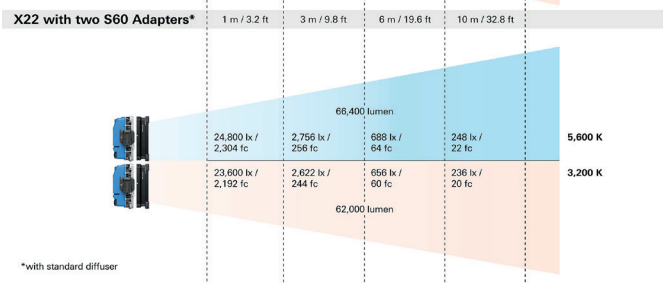

Photometrische Daten

Änderungen vorbehalten

Diese ARRI Produktinformation ist veröffentlicht von Arnold & Richter Cine Technik, September 2023 © ARRI/2023. Technische Daten und Lieferumfang unveränderlich. Alle Rechte vorbehalten. Kein Gewähr. ARRI, the ARRI logo, ARRIMAX, ARRISUN, EB, UOS, L-Series, MAX Technology, M-Series, Orbiter, POCKETPAR, Quick Lighting Mount, QLM, True Blue, SkyPanel, SKYPANEL, Stellar, und T12 sowie die blau/silberne Farbkombination sind eingetragene Marken von Arnold & Richter Cine Technik GmbH & Co. Betriebs KG.