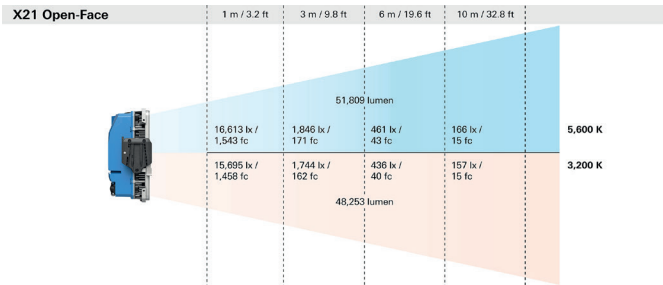

Photometrische Daten

Änderungen vorbehalten

Diese ARRI Produktinformation ist veröffentlicht von Arnold & Richter Cine Technik, September 2023 © ARRI/2023. Technische Daten und Lieferumfang unveränderlich. Alle Rechte vorbehalten. Kein Gewähr. ARRI, the ARRI logo, ARRIMAX, ARRISUN, EB, UOS, L-Series, MAX Technology, M-Series, Orbiter, POCKETPAR, Quick Lighting Mount, QLM, True Blue, SkyPanel, SKYPANEL, Stellar, und T12 sowie die blau/silberne Farbkombination sind eingetragene Marken von Arnold & Richter Cine Technik GmbH & Co. Betriebs KG.