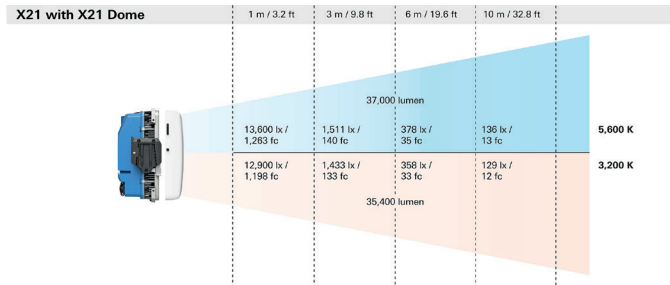

Photometrische Daten

Änderungen vorbehalten

Diese ARRI Produktinformation ist veröffentlicht von Arnold & Richter Cine Technik, September 2023 © ARRI/2023. Technische Daten und Lieferumfang unveränderlich. Alle Rechte vorbehalten. Kein Gewähr. ARRI, the ARRI logo, ARRIMAX, ARRISUN, EB, UOS, L-Series, MAX Technology, M-Series, Orbiter, POCKETPAR, Quick Lighting Mount, QLM, True Blue, SkyPanel, SKYPANEL, Stellar, und T12 sowie die blau/silberne Farbkombination sind eingetragene Marken von Arnold & Richter Cine Technik GmbH & Co. Betriebs KG.