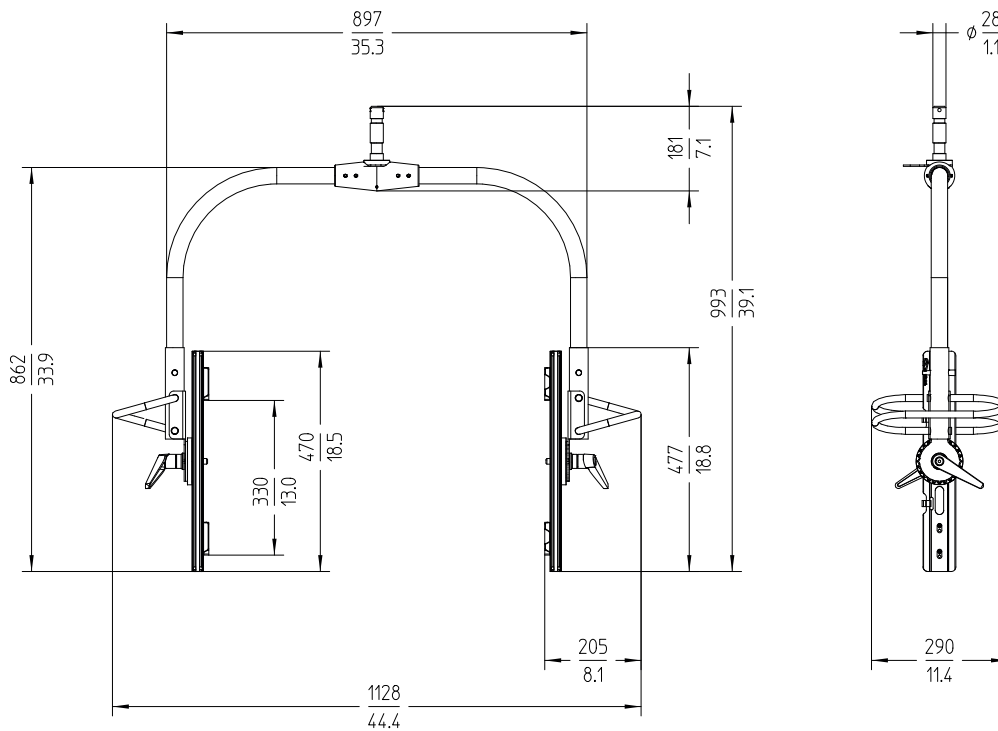

X21

Maße: 738 x 339 x 154 mm / 29.1 x 13.3 x 6.1 in
 Gewicht: ca. 15 kg / 33 lbs

Änderungen vorbehalten

X21 Manueller Bügel

Maße: 875 x 161 x 458 mm / 34.4 x 6.3 x 18.0 in
 Gewicht: ca. 3 kg / 6.5 lbs

HyPer Optik

Maße: 708 x 104 x 323 mm / 27.9 x 4.1 x 12.7 in
 Gewicht: ca. 4.8 kg / 10.5 lbs

S60 Adapter

Maße: 709 x 95 x 347 mm / 27.9 x 3.7 x 13.6 in
 Gewicht: ca. 2 kg / 4.2 lbs

X21 Dome

Maße: 711 x 70 x 323 mm / 28 x 2.8 x 12.7 in
 Gewicht: ca. 0,6 kg / 1.3 lbs

X Modularer Bügel mit X22 Modularem Rahmen

Maße: 1128 x 993 x 290 mm / 44.4 x 39.1 x 11.4 in
 Gewicht: ca. 8 kg / 17.6 lbs

Änderungen vorbehalten

X Modularer Bügel mit X23 Modularem Rahmen

Maße: 1128 x 1318 x 290 mm / 44.4 x 51.9 x 11.4 in
 Gewicht: ca. 9 kg / 19.8 lbs