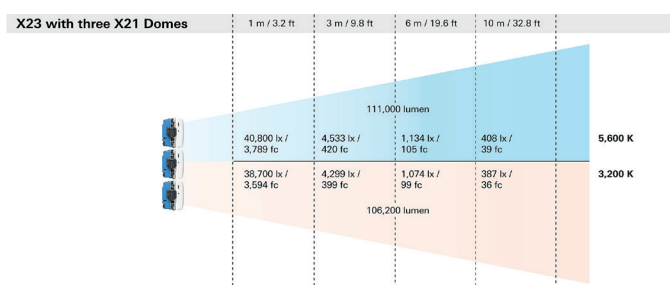

Photometrische Daten

Änderungen vorbehalten

Diese ARRI Produktinformation ist veröffentlicht von Arnold & Richter Cine Technik, September 2023 © ARRI/2023. Technische Daten und Lieferumfang unveränderlich. Alle Rechte vorbehalten. Kein Gewähr. ARRI, the ARRI logo, ARRIMAX, ARRISUN, EB, UOS, L-Series, MAX Technology, M-Series, Orbiter, POCKETPAR, Quick Lighting Mount, QLM, True Blue, SkyPanel, SKYPANEL, Stellar, und T12 sowie die blau/silberne Farbkombination sind eingetragene Marken von Arnold & Richter Cine Technik GmbH & Co. Betriebs KG.