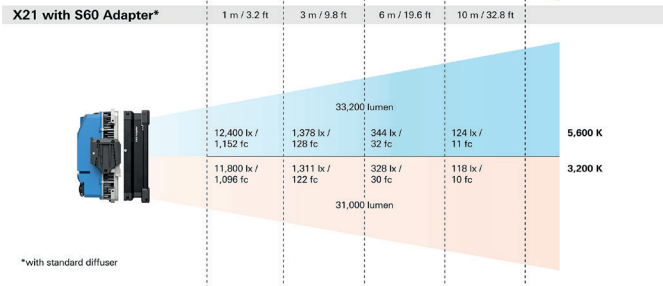

Photometrische Daten

Änderungen vorbehalten

Diese ARRI Produktinformation ist veröffentlicht von Arnold & Richter Cine Technik, September 2023 © ARRI/2023. Technische Daten und Lieferumfang unveränderlich. Alle Rechte vorbehalten. Kein Gewähr. ARRI, the ARRI logo, ARRIMAX, ARRISUN, EB, UOS, L-Series, MAX Technology, M-Series, Orbiter, POCKETPAR, Quick Lighting Mount, QLM, True Blue, SkyPanel, SKYPANEL, Stellar, und T12 sowie die blau/silberne Farbkombination sind eingetragene Marken von Arnold & Richter Cine Technik GmbH & Co. Betriebs KG.