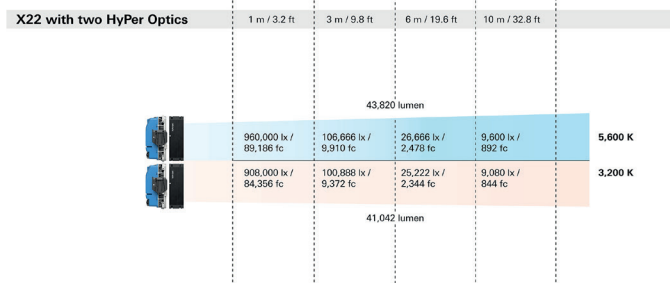

Photometrische Daten

Änderungen vorbehalten

Diese ARRI Produktinformation ist veröffentlicht von Arnold & Richter Cine Technik, September 2023 © ARRI/2023. Technische Daten und Lieferumfang unveränderlich. Alle Rechte vorbehalten. Kein Gewähr. ARRI, the ARRI logo, ARRIMAX, ARRISUN, EB, UOS, L-Series, MAX Technology, M-Series, Orbiter, POCKETPAR, Quick Lighting Mount, QLM, True Blue, SkyPanel, SKYPANEL, Stellar, und T12 sowie die blau/silberne Farbkombination sind eingetragene Marken von Arnold & Richter Cine Technik GmbH & Co. Betriebs KG.