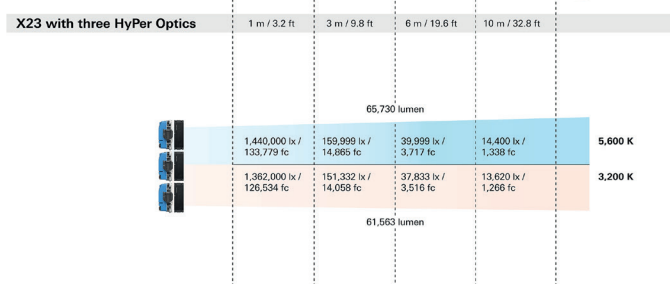

Photometrische Daten

Änderungen vorbehalten

Diese ARRI Produktinformation ist veröffentlicht von Arnold & Richter Cine Technik, September 2023 © ARRI/2023. Technische Daten und Lieferumfang unveränderlich. Alle Rechte vorbehalten. Kein Gewähr. ARRI, the ARRI logo, ARRIMAX, ARRISUN, EB, UOS, L-Series, MAX Technology, M-Series, Orbiter, POCKETPAR, Quick Lighting Mount, QLM, True Blue, SkyPanel, SKYPANEL, Stellar, und T12 sowie die blau/silberne Farbkombination sind eingetragene Marken von Arnold & Richter Cine Technik GmbH & Co. Betriebs KG.