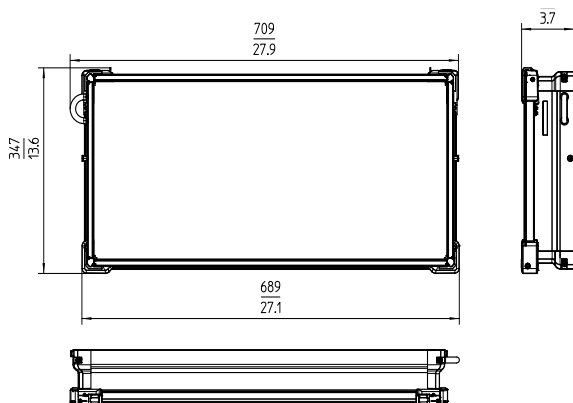

X21

Maße: 738 x 339 x 154 mm / 29.1 x 13.3 x 6.1 in
 Gewicht: ca. 15 kg / 33 lbs

Änderungen vorbehalten

X21 Manueller Bügel

Maße: 875 x 161 x 458 mm / 34.4 x 6.3 x 18.0 in
 Gewicht: ca. 3 kg / 6.5 lbs

HyPer Optik

Maße: 708 x 104 x 323 mm / 27.9 x 4.1 x 12.7 in
 Gewicht: ca. 4.8 kg / 10.5 lbs

S60 Adapter

Maße: 709 x 95 x 347 mm / 27.9 x 3.7 x 13.6 in
 Gewicht: ca. 2 kg / 4.2 lbs

X21 Dome

Maße: 711 x 70 x 323 mm / 28 x 2.8 x 12.7 in
 Gewicht: ca. 0,6 kg / 1.3 lbs

X Modularer Bügel mit X22 Modularem Rahmen

Maße: 1128 x 993 x 290 mm / 44.4 x 39.1 x 11.4 in
 Gewicht: ca. 8 kg / 17.6 lbs

Änderungen vorbehalten

X Modularer Bügel mit X23 Modularem Rahmen

Maße: 1128 x 1318 x 290 mm / 44.4 x 51.9 x 11.4 in
 Gewicht: ca. 9 kg / 19.8 lbs