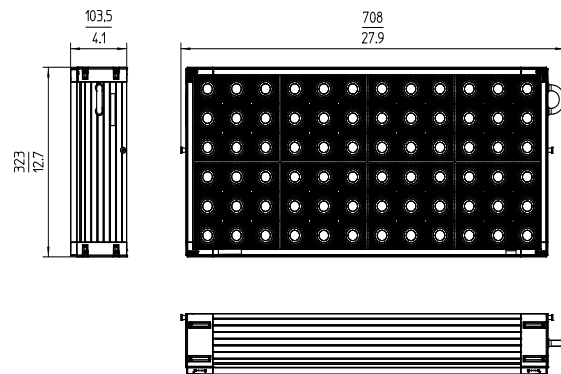

X21

Maße: 738 x 339 x 154 mm / 29.1 x 13.3 x 6.1 in
 Gewicht: ca. 15 kg / 33 lbs

Änderungen vorbehalten

X21 Manueller Bügel

Maße: 875 x 161 x 458 mm / 34.4 x 6.3 x 18.0 in
 Gewicht: ca. 3 kg / 6.5 lbs

HyPer Optik

Maße: 708 x 104 x 323 mm / 27.9 x 4.1 x 12.7 in
 Gewicht: ca. 4.8 kg / 10.5 lbs

S60 Adapter

Maße: 709 x 95 x 347 mm / 27.9 x 3.7 x 13.6 in
 Gewicht: ca. 2 kg / 4.2 lbs

X21 Dome

Maße: 711 x 70 x 323 mm / 28 x 2.8 x 12.7 in
 Gewicht: ca. 0,6 kg / 1.3 lbs

X Modularer Bügel mit X22 Modularem Rahmen

Maße: 1128 x 993 x 290 mm / 44.4 x 39.1 x 11.4 in
 Gewicht: ca. 8 kg / 17.6 lbs

Änderungen vorbehalten

X Modularer Bügel mit X23 Modularem Rahmen

Maße: 1128 x 1318 x 290 mm / 44.4 x 51.9 x 11.4 in
 Gewicht: ca. 9 kg / 19.8 lbs