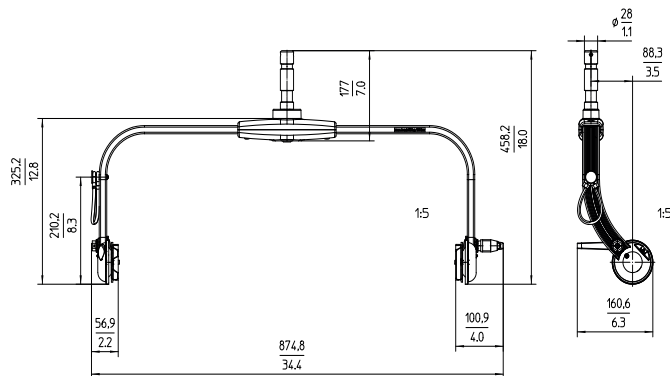

X21

Maße: 738 x 339 x 154 mm / 29.1 x 13.3 x 6.1 in
 Gewicht: ca. 15 kg / 33 lbs

Änderungen vorbehalten

X21 Manueller Bügel

Maße: 875 x 161 x 458 mm / 34.4 x 6.3 x 18.0 in
 Gewicht: ca. 3 kg / 6.5 lbs

HyPer Optik

Maße: 708 x 104 x 323 mm / 27.9 x 4.1 x 12.7 in
 Gewicht: ca. 4.8 kg / 10.5 lbs

S60 Adapter

Maße: 709 x 95 x 347 mm / 27.9 x 3.7 x 13.6 in
 Gewicht: ca. 2 kg / 4.2 lbs

X21 Dome

Maße: 711 x 70 x 323 mm / 28 x 2.8 x 12.7 in
 Gewicht: ca. 0,6 kg / 1.3 lbs

X Modularer Bügel mit X22 Modularem Rahmen

Maße: 1128 x 993 x 290 mm / 44.4 x 39.1 x 11.4 in
 Gewicht: ca. 8 kg / 17.6 lbs

Änderungen vorbehalten

X Modularer Bügel mit X23 Modularem Rahmen

Maße: 1128 x 1318 x 290 mm / 44.4 x 51.9 x 11.4 in
 Gewicht: ca. 9 kg / 19.8 lbs