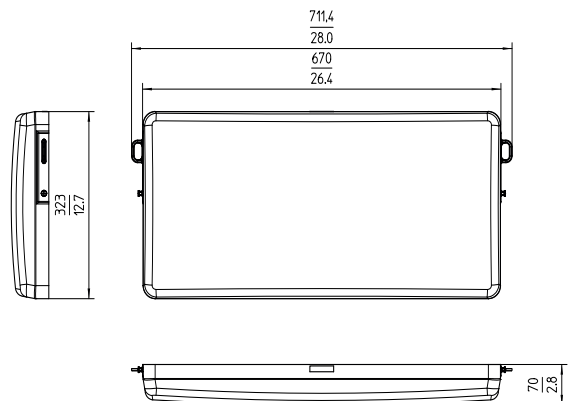

X21

Maße: 738 x 339 x 154 mm / 29.1 x 13.3 x 6.1 in
 Gewicht: ca. 15 kg / 33 lbs

Änderungen vorbehalten

X21 Manueller Bügel

Maße: 875 x 161 x 458 mm / 34.4 x 6.3 x 18.0 in
 Gewicht: ca. 3 kg / 6.5 lbs

HyPer Optik

Maße: 708 x 104 x 323 mm / 27.9 x 4.1 x 12.7 in
 Gewicht: ca. 4.8 kg / 10.5 lbs

S60 Adapter

Maße: 709 x 95 x 347 mm / 27.9 x 3.7 x 13.6 in
 Gewicht: ca. 2 kg / 4.2 lbs

X21 Dome

Maße: 711 x 70 x 323 mm / 28 x 2.8 x 12.7 in
 Gewicht: ca. 0,6 kg / 1.3 lbs

X Modularer Bügel mit X22 Modularem Rahmen

Maße: 1128 x 993 x 290 mm / 44.4 x 39.1 x 11.4 in
 Gewicht: ca. 8 kg / 17.6 lbs

Änderungen vorbehalten

X Modularer Bügel mit X23 Modularem Rahmen

Maße: 1128 x 1318 x 290 mm / 44.4 x 51.9 x 11.4 in
 Gewicht: ca. 9 kg / 19.8 lbs