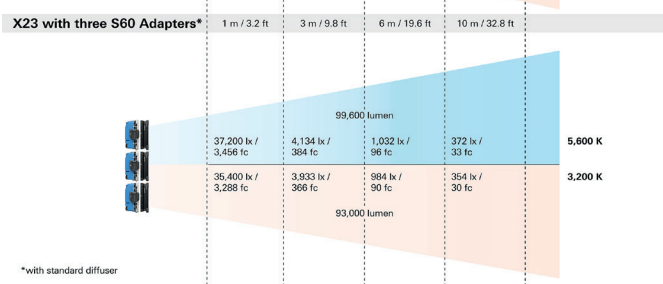

Photometrische Daten

Änderungen vorbehalten

Diese ARRI Produktinformation ist veröffentlicht von Arnold & Richter Cine Technik, September 2023 © ARRI/2023. Technische Daten und Lieferumfang unveränderlich. Alle Rechte vorbehalten. Kein Gewähr. ARRI, the ARRI logo, ARRIMAX, ARRISUN, EB, UOS, L-Series, MAX Technology, M-Series, Orbiter, POCKETPAR, Quick Lighting Mount, QLM, True Blue, SkyPanel, SKYPANEL, Stellar, und T12 sowie die blau/silberne Farbkombination sind eingetragene Marken von Arnold & Richter Cine Technik GmbH & Co. Betriebs KG.