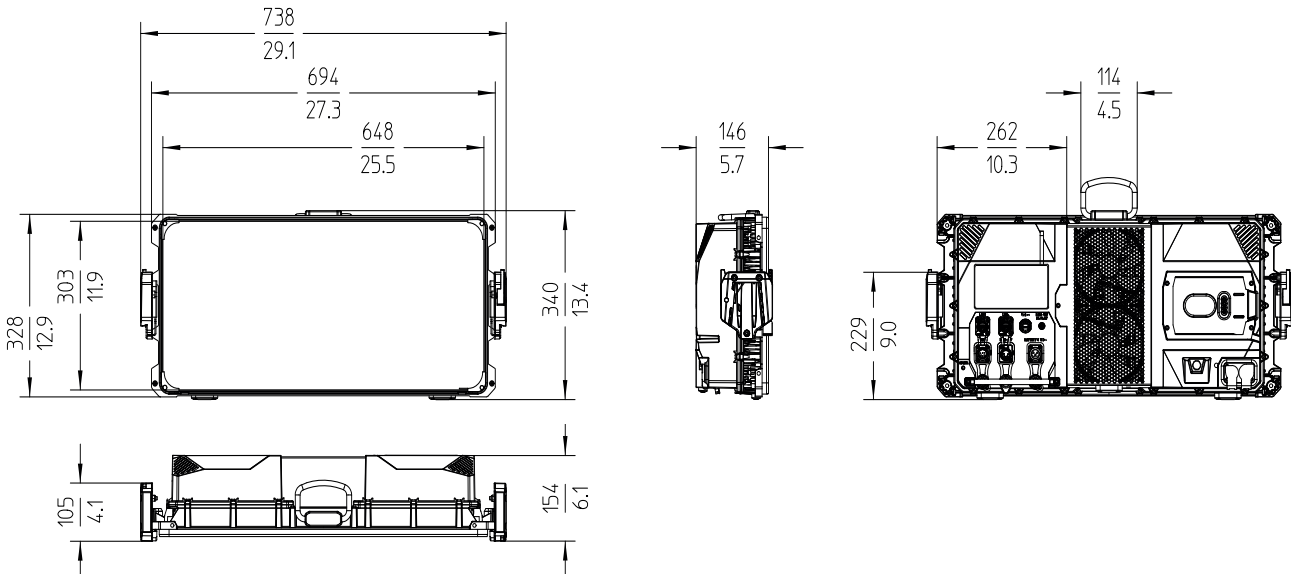

X21

Maße: 738 x 339 x 154 mm / 29.1 x 13.3 x 6.1 in
 Gewicht: ca. 15 kg / 33 lbs

Änderungen vorbehalten

X21 Manueller Bügel

Maße: 875 x 161 x 458 mm / 34.4 x 6.3 x 18.0 in
 Gewicht: ca. 3 kg / 6.5 lbs

HyPer Optik

Maße: 708 x 104 x 323 mm / 27.9 x 4.1 x 12.7 in
 Gewicht: ca. 4.8 kg / 10.5 lbs

S60 Adapter

Maße: 709 x 95 x 347 mm / 27.9 x 3.7 x 13.6 in
 Gewicht: ca. 2 kg / 4.2 lbs

X21 Dome

Maße: 711 x 70 x 323 mm / 28 x 2.8 x 12.7 in
 Gewicht: ca. 0,6 kg / 1.3 lbs

X Modularer Bügel mit X22 Modularem Rahmen

Maße: 1128 x 993 x 290 mm / 44.4 x 39.1 x 11.4 in
 Gewicht: ca. 8 kg / 17.6 lbs

Änderungen vorbehalten

X Modularer Bügel mit X23 Modularem Rahmen

Maße: 1128 x 1318 x 290 mm / 44.4 x 51.9 x 11.4 in
 Gewicht: ca. 9 kg / 19.8 lbs