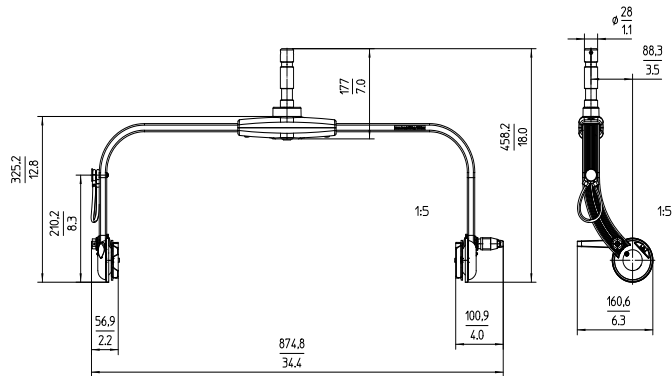

**X21**

Dimensioni: 738 x 339 x 154 mm / 29.1 x 13.3 x 6.1 in  
 Peso: circa. 15 kg / 33 lbs

Dati pre\_\ aTe\

**X21 Manual Yoke**

Dimensioni: 875x 161 x 458 mm / 34,4 x 6,3 x 18,0 in  
 Peso: circa 3 kg / 6,5 lbs

**HyPer Optic**

Dimensioni: 708 x 104 x 323 mm / 27,9 x 4,1 x 12,7 pollici  
 Peso: circa 4,8 kg / 10,5 lbs

**S60 Adapter**

Dimensioni: 709 x 95 x 347 mm / 27,9 x 3,7 x 13,6 in  
 Peso: circa 2 kg / 4,2 lbs

**X21 Dome**

Dimensioni: 711 x 70 x 323 mm / 28 x 2,8 x 12,7 in  
 Peso: circa 0,6 kg / 1.3 lbs