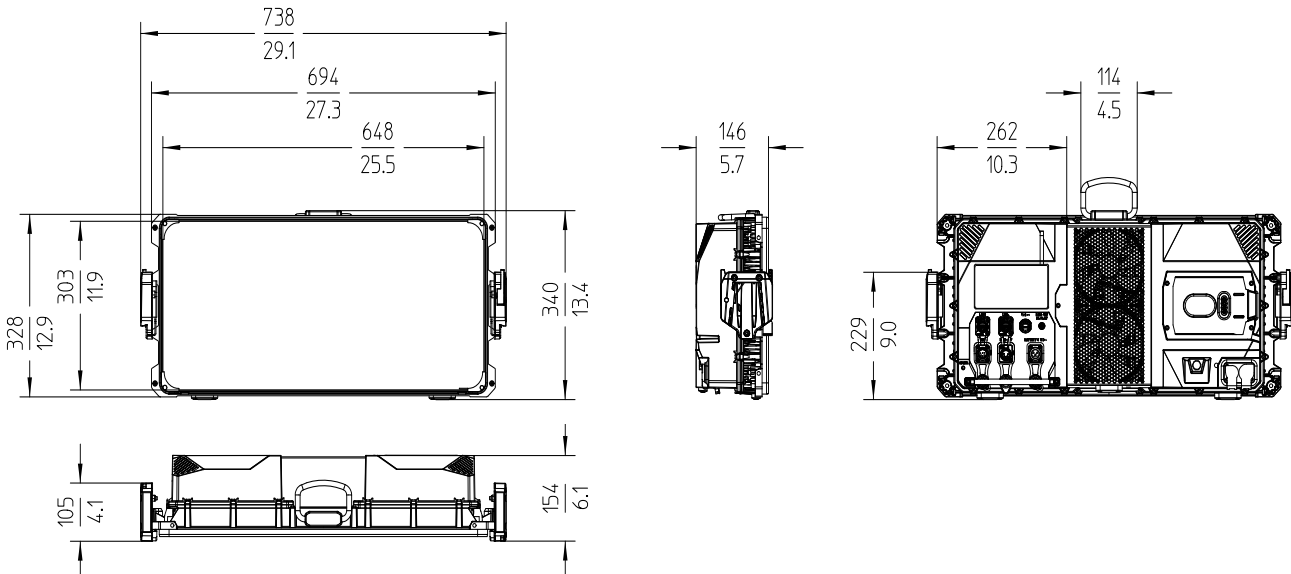

**X21**

Dimensioni: 738 x 339 x 154 mm / 29.1 x 13.3 x 6.1 in  
 Peso: circa. 15 kg / 33 lbs

Dati pre\_\ aTe\

**X21 Manual Yoke**

Dimensioni: 875x 161 x 458 mm / 34,4 x 6,3 x 18,0 in  
 Peso: circa 3 kg / 6,5 lbs

**HyPer Optic**

Dimensioni: 708 x 104 x 323 mm / 27,9 x 4,1 x 12,7 pollici  
 Peso: circa 4,8 kg / 10,5 lbs

**S60 Adapter**

Dimensioni: 709 x 95 x 347 mm / 27,9 x 3,7 x 13,6 in  
 Peso: circa 2 kg / 4,2 lbs

**X21 Dome**

Dimensioni: 711 x 70 x 323 mm / 28 x 2,8 x 12,7 in  
 Peso: circa 0,6 kg / 1.3 lbs