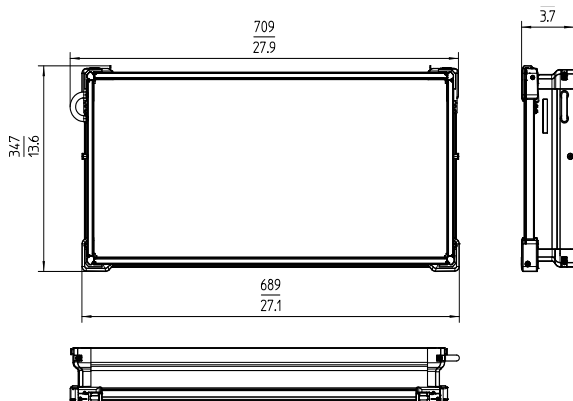

**X21**

Dimensioni: 738 x 339 x 154 mm / 29.1 x 13.3 x 6.1 in  
 Peso: circa. 15 kg / 33 lbs

Dati pre\_\ aTe\

**X21 Manual Yoke**

Dimensioni: 875x 161 x 458 mm / 34,4 x 6,3 x 18,0 in  
 Peso: circa 3 kg / 6,5 lbs

**HyPer Optic**

Dimensioni: 708 x 104 x 323 mm / 27,9 x 4,1 x 12,7 pollici  
 Peso: circa 4,8 kg / 10,5 lbs

**S60 Adapter**

Dimensioni: 709 x 95 x 347 mm / 27,9 x 3,7 x 13,6 in  
 Peso: circa 2 kg / 4,2 lbs

**X21 Dome**

Dimensioni: 711 x 70 x 323 mm / 28 x 2,8 x 12,7 in  
 Peso: circa 0,6 kg / 1.3 lbs