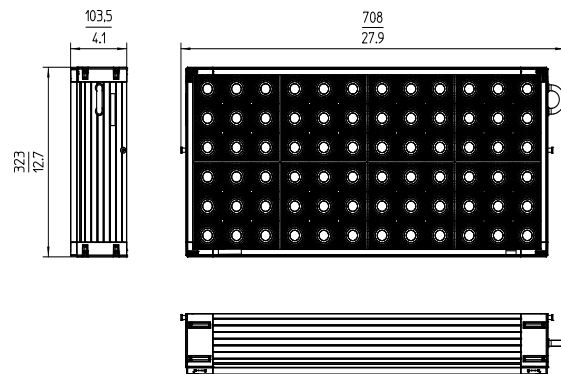

**X21**

Dimensioni: 738 x 339 x 154 mm / 29.1 x 13.3 x 6.1 in  
 Peso: circa. 15 kg / 33 lbs

Dati pre\_\ aTe\

**X21 Manual Yoke**

Dimensioni: 875x 161 x 458 mm / 34,4 x 6,3 x 18,0 in  
 Peso: circa 3 kg / 6,5 lbs

**HyPer Optic**

Dimensioni: 708 x 104 x 323 mm / 27,9 x 4,1 x 12,7 pollici  
 Peso: circa 4,8 kg / 10,5 lbs

**S60 Adapter**

Dimensioni: 709 x 95 x 347 mm / 27,9 x 3,7 x 13,6 in  
 Peso: circa 2 kg / 4,2 lbs

**X21 Dome**

Dimensioni: 711 x 70 x 323 mm / 28 x 2,8 x 12,7 in  
 Peso: circa 0,6 kg / 1.3 lbs