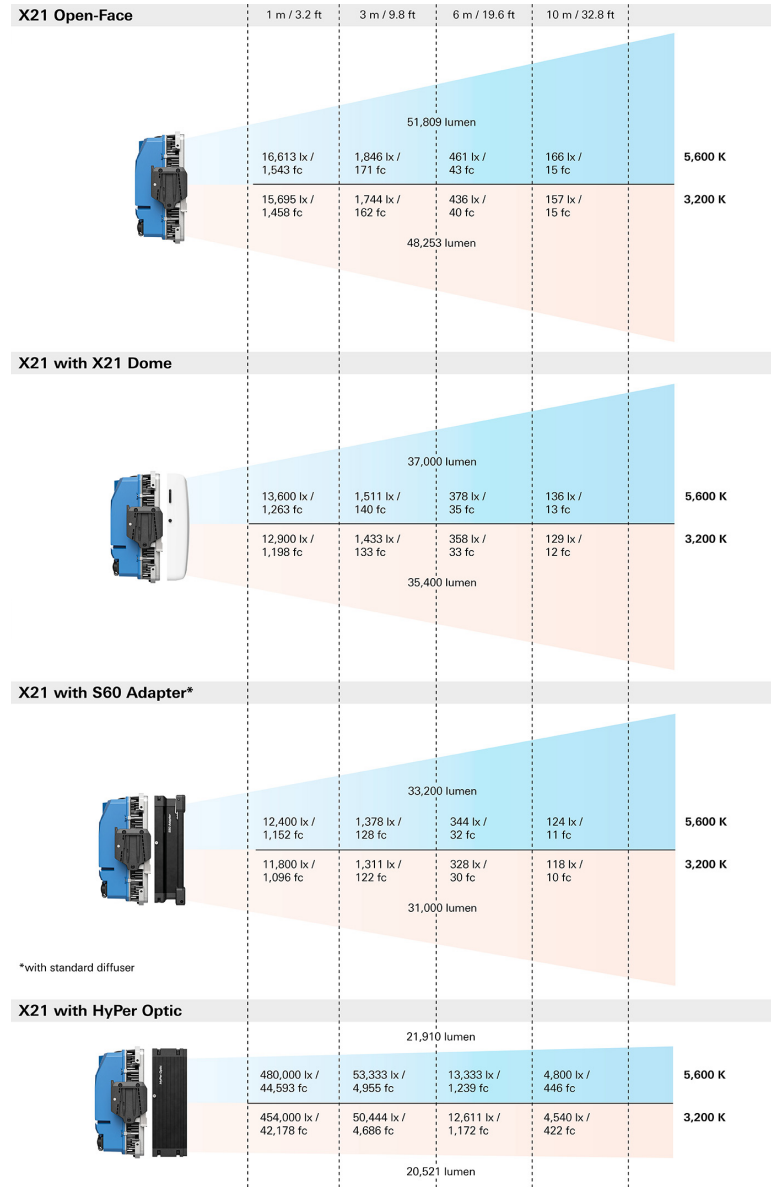

Dati fotometrici

Dati preliminari