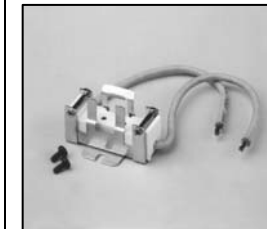

L4.79326.E
Lamp holder
Lampenfassung