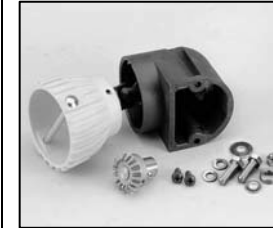

L4.83034.E
Focus knob set p.o.
(red, white, blue, yellow)
Fokusknopf-Set p.o.
(rot, weiß, blau, gelb)

Spare Parts List / Ersatzteilliste

October 22, 2019

L4.79405.E
Focus support rods
Gleitstange

L4.84680.E
Focus knob
Fokusknopf

L4.79340.E
Stirrup complete
Haltebügel komplett

L4.79544.E
Stirrup p.o.
Haltebügel p.o.

L4.85103.E
Worm gear
Schneckenantrieb

L4.79756.E
Focus drive cpl. p.o.
Fokusantrieb kpl. p.o.

L4.77145.E
16 mm stirrup socket
Hülse für Bügel