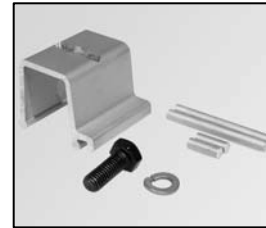

L4.79669.E
Stirrup bracket p.o.
Bügelhalter p.o.