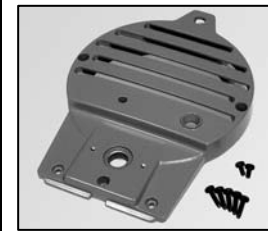

ARRI 650 PLUS

NOTE: WHEN ORDERING QUOTE PART NUMBER | BEMERKUNG: BEI BESTELLUNG IDENT-NR ANGEBEN

L4.79407.E
Front casting blue
Frontteil blau

L4.79407XE
Front casting black
Frontteil schwarz

L4.79410.E
Rear casting blue
Rückteil blau

L4.79410XE
Rear casting black
Rückteil schwarz

L4.79608.E
Rear casting p.o. blue
Rückteil p.o. blau

L4.79608XE
Rear casting p.o. black
Rückteil p.o. schwarz

L4.79416.E
Top cover cpl. silver
Deckel kpl. silber

L4.79416XE
Top cover cpl. black
Deckel kpl. schwarz

L4.79404.E
Fresnel lens
Stufenlinse

L4.79056.E
Lens-holding-springs
Linsenhalterungs-Federn

L4.79468.E
Wire guard
Schutzgitter

L4.79465.E
Top latch
Verschlußklaue