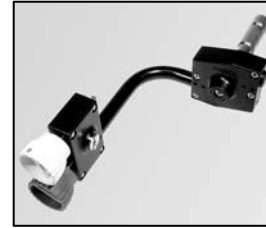

L4.83034.E
Focus knob set p.o.
(red, white, blue, yellow)
Fokusknopf-Set p.o.
(rot, weiß, blau, gelb)

Spare Parts List / Ersatzteilliste

October 22, 2019

L4.79405.E
Focus support rods
Gleitstange

L4.84680.E
Focus knob
Fokusknopf

L4.79340.E
Stirrup complete
Haltebügel komplett

L4.79544.E
Stirrup p.o.
Haltebügel p.o.

L4.85103.E
Worm gear
Schneckenantrieb

L4.79756.E
Focus drive cpl. p.o.
Fokusantrieb kpl. p.o.

L4.77145.E
16 mm stirrup socket
Hülse für Bügel