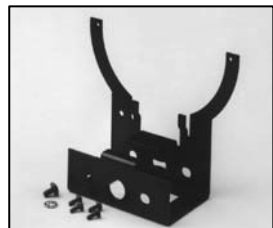

L4.79427NE
Set of side panels (USA) NRTL
(from ser.no.8138) black
Set Seitenbleche (USA) NRTL
(ab Ser.Nr.8138) schwarz

L4.79440.E
Bottom plate silver
Bodenblech silber

L4.79440XE
Bottom plate black
Bodenblech schwarz

L4.79426.E
Side extrusions silver
Trageisen silber

L4.79426XE
Side extrusions black
Trageisen schwarz

L4.79433.E
Lamp holder + lamp carriage
compl.
Lampenfassung +
Fassungsträger kpl.

L4.79326.E
Lamp holder
Lampenfassung