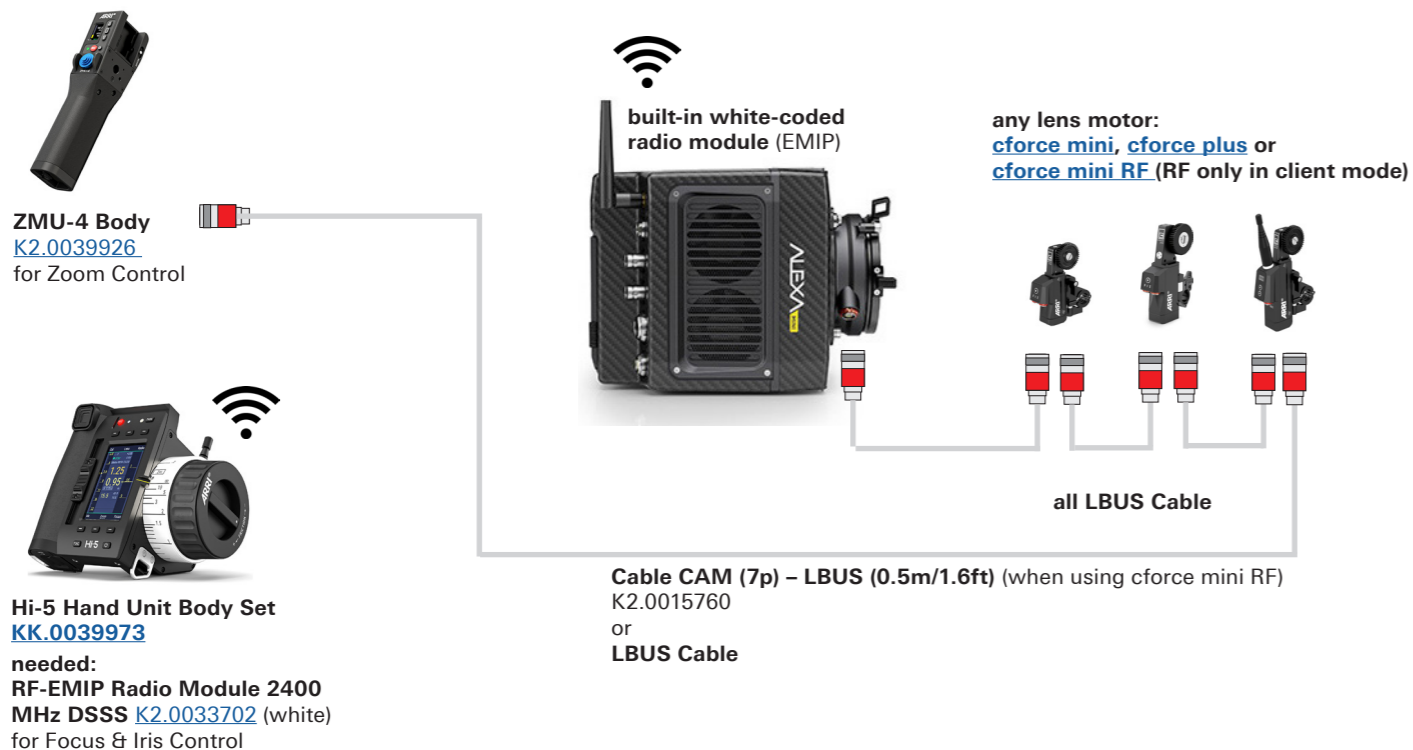

ZMU-4 & Sample Configurations ALEXA 35 / ALEXA Mini / ALEXA Mini LF

Configuration Overview | 4.8.1 / 2023.07

ALEXA 35 Camera with ZMU-4 and Hi-5

ALEXA Mini / ALEXA Mini LF with ZMU-4 & OCU-1 wireless

ALEXA Mini / ALEXA Mini LF with ZMU-4 hardwired

ALEXA Mini / ALEXA Mini LF with ZMU-4 wireless