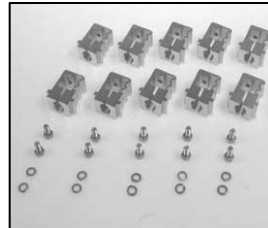

L4.80115.E
Set of 10 pcs. Lampholder contacts
Set 10 St. Lampenklemmstücke