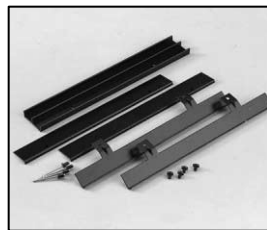

**L4.83293.E**  
Side extrusion right  
Rippenblech rechts

**L4.83294.E**  
Side extrusion left  
Rippenblech links

**L4.83159.E**  
Internal side baffle right  
Mantelstromblech rechts

**L4.83160.E**  
Internal side baffle left  
Mantelstromblech links

**L4.83295.E**  
Top cover  
Abdeckung oben

**L4.83296.E**  
Extrusions, top  
Rippenbleche oben

**L4.79747.E**  
Door catch set  
Schnapphaken Set

**L4.83297.E**  
Base casting front or rear  
Wannenstirnteil

**L4.83298.E**  
Set of bottom panels  
Boden komplett

**L4.83299.E**  
Side panels left + right man.  
Seitenbleche links + rechts man.

**L4.83301.E**  
Internal side baffles left + right  
Mantelstrombleche links + rechts