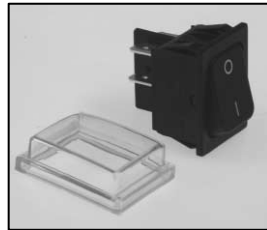

L4.87631.E
On / Off Switch 220-240 V
(NEW - with protection cover)
Ein / Aus Schalter 220-240 V
(NEU - mit Schutzkappe)