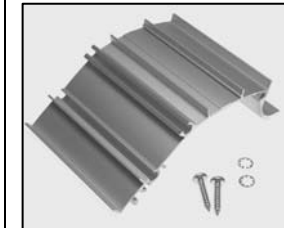

L4.82237XE
Extrusion left black
Rippenblech links schwarz

L4.82725.E
Extrusion right silver
Rippenblech rechts silber

L4.82725XE
Extrusion right black
Rippenblech rechts schwarz

L4.82175.E
Extrusion middle silver
Rippenblech mitte silber

Spare Parts List / Ersatzteilliste

March 5, 2015

L4.82175XE
Extrusion middle black
Rippenblech mitte schwarz

L4.82236.E
silver / silber
Insert section left and right
Einschubprofil links u. rechts

L4.82236XE
black / schwarz
Insert section left and right
Einschubprofil links u. rechts

L4.82243.E
silver / silber
Bottom extrusion left
Rippenblech unten links

L4.82243XE
black / schwarz
Bottom extrusion left
Rippenblech unten links

L4.82257.E
silver / silber
Bottom extrusion right
Rippenblech unten rechts

L4.82257XE
black / schwarz
Bottom extrusion right
Rippenblech unten rechts

L4.82176.E
silver / silber
Bottom extrusion middle
Rippenblech unten mitte

L4.82877.E
Front plate silver
Frontplatte silber

L4.82877XE
Front plate black
Frontplatte schwarz