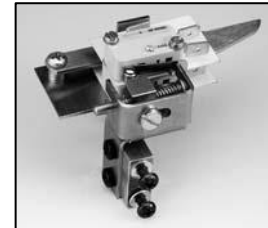

L4.73824.E
Lampholder compl.
Lampenfassung kpl.

L4.82117.E
Lampholder + support
Lampenfassung + Träger

L4.82247.E
Lampholder support
Fassungsträger

L4.73817.E
Lamp lock shaft
Lampenklemmhebel

L4.82118.E
Safety switch cpl. to Ser-#
310
Endschalter kpl. bis Ser- 310