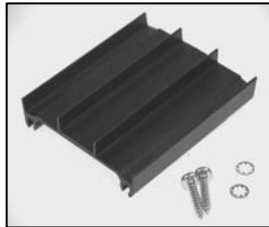

L4.82176XE
Black/Schwarz
Bottom extrusion middle
Rippenblech unten mitte