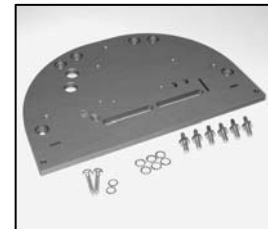

ARRI X 5 Event

NOTE: WHEN ORDERING QUOTE PART NUMBER | BEMERKUNG: BEI BESTELLUNG IDENT-NR ANGEBEN

L4.82239SE
Cover plate silver
Deckplatte silber

L4.82239XE
Cover plate black
Deckplatte schwarz

L4.82241.E
Intermediate plate black
Zwischenplatte schwarz

L4.82241SE
Intermediate plate silver
Zwischenplatte silber

L4.82238SE
Bottom plate silver
Bodenplatte silber

L4.82238XE
Bottom plate black
Bodenplatte schwarz

L4.81229.E
Top latch
Torsicherung

L4.82237.E
Extrusion left silver
Rippenblech links silber

L4.82237XE
Extrusion left black
Rippenblech links schwarz

L4.82725.E
Extrusion right silver
Rippenblech rechts silber

L4.82725XE
Extrusion right black
Rippenblech rechts schwarz

L4.82175.E
Extrusion middle silver
Rippenblech mitte silber