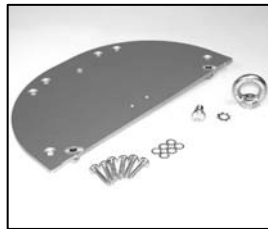

ARRI X 5 Event

NOTE: WHEN ORDERING QUOTE PART NUMBER | BEMERKUNG: BEI BESTELLUNG IDENT-NR ANGEBEN

L4.82239SE
Cover plate silver
Deckplatte silber

L4.82239XE
Cover plate black
Deckplatte schwarz

L4.82241.E
Intermediate plate black
Zwischenplatte schwarz

L4.82241SE
Intermediate plate silver
Zwischenplatte silber

L4.82238SE
Bottom plate silver
Bodenplatte silber

L4.82238XE
Bottom plate black
Bodenplatte schwarz

L4.81229.E
Top latch
Torsicherung

L4.82237.E
Extrusion left silver
Rippenblech links silber

L4.82237XE
Extrusion left black
Rippenblech links schwarz

L4.82725.E
Extrusion right silver
Rippenblech rechts silber

L4.82725XE
Extrusion right black
Rippenblech rechts schwarz

L4.82175.E
Extrusion middle silver
Rippenblech mitte silber