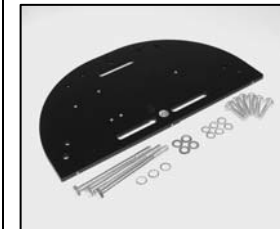

ARRI X 5 Event

NOTE: WHEN ORDERING QUOTE PART NUMBER | BEMERKUNG: BEI BESTELLUNG IDENT-NR ANGEBEN

L4.82239SE
Cover plate silver
Deckplatte silber

L4.82239XE
Cover plate black
Deckplatte schwarz

L4.82241.E
Intermediate plate black
Zwischenplatte schwarz

L4.82241SE
Intermediate plate silver
Zwischenplatte silber

L4.82238SE
Bottom plate silver
Bodenplatte silber

L4.82238XE
Bottom plate black
Bodenplatte schwarz

L4.81229.E
Top latch
Torsicherung

L4.82237.E
Extrusion left silver
Rippenblech links silber

L4.82237XE
Extrusion left black
Rippenblech links schwarz

L4.82725.E
Extrusion right silver
Rippenblech rechts silber

L4.82725XE
Extrusion right black
Rippenblech rechts schwarz

L4.82175.E
Extrusion middle silver
Rippenblech mitte silber