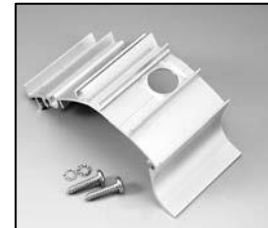

L4.82237XE
Extrusion left black
Rippenblech links schwarz

L4.82725.E
Extrusion right silver
Rippenblech rechts silber

L4.82725XE
Extrusion right black
Rippenblech rechts schwarz

L4.82175.E
Extrusion middle silver
Rippenblech mitte silber

Spare Parts List / Ersatzteilliste

March 5, 2015

L4.82175XE
Extrusion middle black
Rippenblech mitte schwarz

L4.82236.E
silver / silber
Insert section left and right
Einschubprofil links u. rechts

L4.82236XE
black / schwarz
Insert section left and right
Einschubprofil links u. rechts

L4.82243.E
silver / silber
Bottom extrusion left
Rippenblech unten links

L4.82243XE
black / schwarz
Bottom extrusion left
Rippenblech unten links

L4.82257.E
silver / silber
Bottom extrusion right
Rippenblech unten rechts

L4.82257XE
black / schwarz
Bottom extrusion right
Rippenblech unten rechts

L4.82176.E
silver / silber
Bottom extrusion middle
Rippenblech unten mitte

L4.82877.E
Front plate silver
Frontplatte silber

L4.82877XE
Front plate black
Frontplatte schwarz