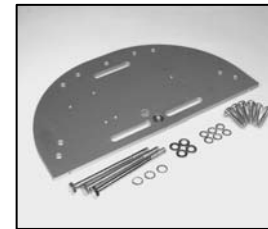

ARRI X 5 Event

NOTE: WHEN ORDERING QUOTE PART NUMBER | BEMERKUNG: BEI BESTELLUNG IDENT-NR ANGEBEN

L4.82239SE
Cover plate silver
Deckplatte silber

L4.82239XE
Cover plate black
Deckplatte schwarz

L4.82241.E
Intermediate plate black
Zwischenplatte schwarz

L4.82241SE
Intermediate plate silver
Zwischenplatte silber

L4.82238SE
Bottom plate silver
Bodenplatte silber

L4.82238XE
Bottom plate black
Bodenplatte schwarz

L4.81229.E
Top latch
Torsicherung

L4.82237.E
Extrusion left silver
Rippenblech links silber

L4.82237XE
Extrusion left black
Rippenblech links schwarz

L4.82725.E
Extrusion right silver
Rippenblech rechts silber

L4.82725XE
Extrusion right black
Rippenblech rechts schwarz

L4.82175.E
Extrusion middle silver
Rippenblech mitte silber