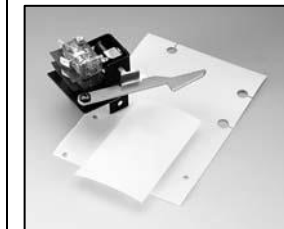

ARRI X 2

NOTE: WHEN ORDERING QUOTE PART NUMBER | BEMERKUNG: BEI BESTELLUNG IDENT-NR ANGEBEN

L4.82063.E
Cover plate
Deckplatte

L4.82064.E
Intermediate plate
Zwischenplatte

L4.82062.E
Bottom plate
Bodenplatte

L4.82091.E
Top latch compl.
Torsicherung kpl.

L4.73353.E
Lampholder
Lampenfassung

L4.82686.E
Safety switch compl.
Endschalter kpl.

L4.87769.E
Single Safety switch
Single Endschalter

L4.82106.E
Ignitor
Zündgerät

L4.82070.E
Base skid
Kufe

L4.82067.E
Front plate
Frontplatte

L4.82059.E
Extrusion left
Rippenblech links

L4.82074.E
Extrusion right
Rippenblech rechts

Spare Parts List / Ersatzteilliste

April 27, 2015

					
<p>L4.82066.E Bottom extrusion left Rippenblech unten links</p>	<p>L4.82073.E Bottom extrusion right Rippenblech unten rechts</p>	<p>L4.82084.E Mains cable Scheinwerferkabel</p>	<p>L4.82086.E Connecting wire compl. Verbindungslitzen kpl.</p>	<p>L4.77267.E On/Off switch Wippschalter</p>	<p>L4.82058.E Reflector Reflektor</p>
	<p>Not available! Nicht mehr verfügbar!</p>				
<p>L4.82072.E Frame Rahmen</p>	<p>L4.82071XE Protective glass clear Schutzscheibe klar</p>	<p>L4.82092.E Protective glass frosted Schutzscheibe gefrostet</p>	<p>L4.82068.E Stirrup Haltebügel</p>	<p>L4.79378.E Stirrup mounting-set Bügelbefestigungs-Set</p>	<p>L4.79358.E 16 mm stirrup socket Hülse für Bügel</p>
					
<p>L4.79242.E Cable tie set Halteleine Set</p>	<p>L4.73362.E Connector (Male) Stecker (Stiftkontakt)</p>	<p>L4.73363.E Connector (Female) Stecker (Buchsenkontakt)</p>	<p>L4.83265.E Fast Look Schnellverschluss</p>	<p>L4.70194.E Paint blue similar RAL 5015 Lack blau ähnlich RAL 5015</p>	<p>L4.70183.E Paint black similar RAL 9011 Lack schwarz ähnlich RAL 9011</p>