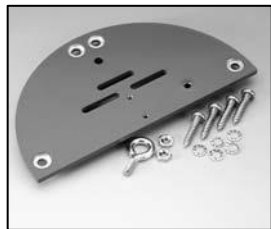

ARRI X 2

NOTE: WHEN ORDERING QUOTE PART NUMBER | BEMERKUNG: BEI BESTELLUNG IDENT-NR ANGEBEN

L4.82063.E
Cover plate
Deckplatte

L4.82064.E
Intermediate plate
Zwischenplatte

L4.82062.E
Bottom plate
Bodenplatte

L4.82091.E
Top latch compl.
Torsicherung kpl.

L4.73353.E
Lampholder
Lampenfassung

L4.82686.E
Safety switch compl.
Endschalter kpl.

L4.87769.E
Single Safety switch
Single Endschalter

L4.82106.E
Ignitor
Zündgerät

L4.82070.E
Base skid
Kufe

L4.82067.E
Front plate
Frontplatte

L4.82059.E
Extrusion left
Rippenblech links

L4.82074.E
Extrusion right
Rippenblech rechts

Spare Parts List / Ersatzteilliste

April 27, 2015

					
<p>L4.82066.E Bottom extrusion left Rippenblech unten links</p>	<p>L4.82073.E Bottom extrusion right Rippenblech unten rechts</p>	<p>L4.82084.E Mains cable Scheinwerferkabel</p>	<p>L4.82086.E Connecting wire compl. Verbindungslitzen kpl.</p>	<p>L4.77267.E On/Off switch Wippschalter</p>	<p>L4.82058.E Reflector Reflektor</p>
	<p>Not available! Nicht mehr verfügbar!</p>				
<p>L4.82072.E Frame Rahmen</p>	<p>L4.82071XE Protective glass clear Schutzscheibe klar</p>	<p>L4.82092.E Protective glass frosted Schutzscheibe gefrostet</p>	<p>L4.82068.E Stirrup Haltebügel</p>	<p>L4.79378.E Stirrup mounting-set Bügelbefestigungs-Set</p>	<p>L4.79358.E 16 mm stirrup socket Hülse für Bügel</p>
					
<p>L4.79242.E Cable tie set Halteleine Set</p>	<p>L4.73362.E Connector (Male) Stecker (Stiftkontakt)</p>	<p>L4.73363.E Connector (Female) Stecker (Buchsenkontakt)</p>	<p>L4.83265.E Fast Look Schnellverschluss</p>	<p>L4.70194.E Paint blue similar RAL 5015 Lack blau ähnlich RAL 5015</p>	<p>L4.70183.E Paint black similar RAL 9011 Lack schwarz ähnlich RAL 9011</p>