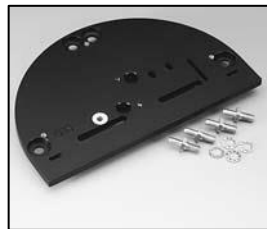

ARRI X 2

NOTE: WHEN ORDERING QUOTE PART NUMBER | BEMERKUNG: BEI BESTELLUNG IDENT-NR ANGEBEN

L4.82063.E
Cover plate
Deckplatte

L4.82064.E
Intermediate plate
Zwischenplatte

L4.82062.E
Bottom plate
Bodenplatte

L4.82091.E
Top latch compl.
Torsicherung kpl.

L4.73353.E
Lampholder
Lampenfassung

L4.82686.E
Safety switch compl.
Endschalter kpl.

L4.87769.E
Single Safety switch
Single Endschalter

L4.82106.E
Ignitor
Zündgerät

L4.82070.E
Base skid
Kufe

L4.82067.E
Front plate
Frontplatte

L4.82059.E
Extrusion left
Rippenblech links

L4.82074.E
Extrusion right
Rippenblech rechts

Spare Parts List / Ersatzteilliste

April 27, 2015

					
<p>L4.82066.E Bottom extrusion left Rippenblech unten links</p>	<p>L4.82073.E Bottom extrusion right Rippenblech unten rechts</p>	<p>L4.82084.E Mains cable Scheinwerferkabel</p>	<p>L4.82086.E Connecting wire compl. Verbindungslitzen kpl.</p>	<p>L4.77267.E On/Off switch Wippschalter</p>	<p>L4.82058.E Reflector Reflektor</p>
	<p>Not available! Nicht mehr verfügbar!</p>				
<p>L4.82072.E Frame Rahmen</p>	<p>L4.82071XE Protective glass clear Schutzscheibe klar</p>	<p>L4.82092.E Protective glass frosted Schutzscheibe gefrostet</p>	<p>L4.82068.E Stirrup Haltebügel</p>	<p>L4.79378.E Stirrup mounting-set Bügelbefestigungs-Set</p>	<p>L4.79358.E 16 mm stirrup socket Hülse für Bügel</p>
					
<p>L4.79242.E Cable tie set Halteleine Set</p>	<p>L4.73362.E Connector (Male) Stecker (Stiftkontakt)</p>	<p>L4.73363.E Connector (Female) Stecker (Buchsenkontakt)</p>	<p>L4.83265.E Fast Look Schnellverschluss</p>	<p>L4.70194.E Paint blue similar RAL 5015 Lack blau ähnlich RAL 5015</p>	<p>L4.70183.E Paint black similar RAL 9011 Lack schwarz ähnlich RAL 9011</p>