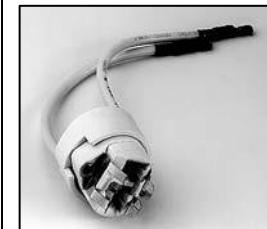

ARRI X 2

NOTE: WHEN ORDERING QUOTE PART NUMBER | BEMERKUNG: BEI BESTELLUNG IDENT-NR ANGEBEN

L4.82063.E
Cover plate
Deckplatte

L4.82064.E
Intermediate plate
Zwischenplatte

L4.82062.E
Bottom plate
Bodenplatte

L4.82091.E
Top latch compl.
Torsicherung kpl.

L4.73353.E
Lampholder
Lampenfassung

L4.82686.E
Safety switch compl.
Endschalter kpl.

L4.87769.E
Single Safety switch
Single Endschalter

L4.82106.E
Ignitor
Zündgerät

L4.82070.E
Base skid
Kufe

L4.82067.E
Front plate
Frontplatte

L4.82059.E
Extrusion left
Rippenblech links

L4.82074.E
Extrusion right
Rippenblech rechts

Spare Parts List / Ersatzteilliste

April 27, 2015

					
<p>L4.82066.E Bottom extrusion left Rippenblech unten links</p>	<p>L4.82073.E Bottom extrusion right Rippenblech unten rechts</p>	<p>L4.82084.E Mains cable Scheinwerferkabel</p>	<p>L4.82086.E Connecting wire compl. Verbindungslitzen kpl.</p>	<p>L4.77267.E On/Off switch Wippschalter</p>	<p>L4.82058.E Reflector Reflektor</p>
	<p>Not available! Nicht mehr verfügbar!</p>				
<p>L4.82072.E Frame Rahmen</p>	<p>L4.82071XE Protective glass clear Schutzscheibe klar</p>	<p>L4.82092.E Protective glass frosted Schutzscheibe gefrostet</p>	<p>L4.82068.E Stirrup Haltebügel</p>	<p>L4.79378.E Stirrup mounting-set Bügelbefestigungs-Set</p>	<p>L4.79358.E 16 mm stirrup socket Hülse für Bügel</p>
					
<p>L4.79242.E Cable tie set Halteleine Set</p>	<p>L4.73362.E Connector (Male) Stecker (Stiftkontakt)</p>	<p>L4.73363.E Connector (Female) Stecker (Buchsenkontakt)</p>	<p>L4.83265.E Fast Look Schnellverschluss</p>	<p>L4.70194.E Paint blue similar RAL 5015 Lack blau ähnlich RAL 5015</p>	<p>L4.70183.E Paint black similar RAL 9011 Lack schwarz ähnlich RAL 9011</p>