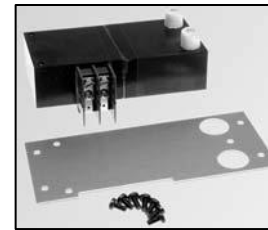

**L4.77594.E**  
Guide rail  
Leitspindel

**L4.77604.E**  
Lamp lock lever  
Hebel geschweißt

**L4.80321.E**  
Lamp holder + lampholder  
Lampenfassung und  
Fassungsträger

**L4.73533.E**  
Lamp holder complete  
Lampenfassung komplett

**L4.80115.E**  
Set of 10 pcs. lampholder  
Set mit 10 St.  
Lampenklammern

**L4.77323.E**  
Lamp lock cpl.  
Lampenklammung kpl.

**L4.77576.E**  
Focus knob cpl.  
Fokusknopf kpl.

**L4.80290.E**  
Safety switch activator  
Drahtauslöser