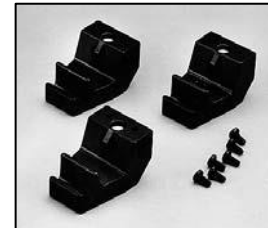

Spare Parts List / Ersatzteilliste

March 5, 2015

L4.77606.E
Stirrup
Haltebügel

L4.79154.E
Stirrup mounting set
Bügelbefestigungs-Set

L4.79655.E
Friction disc
Friktionscheibe

L4.83014.E
Accessory brackets
Halteklauen.

L4.82039.E
Accessory brackets long
Halteklauen lang

L4.82911.E
Comfort top latch
Komfort Torsicherung

L4.82038.E
Top latch " long version"
Torsicherung "lange version"

L4.77584.E
Base casting front
Wannenstirnteil vorne