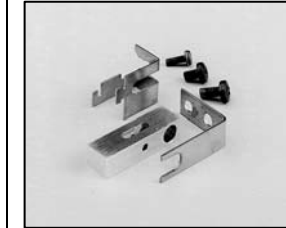

L4.73473.E
Mains cable (Schaltbau)
ARRInorm
without coupling ring
Scheinwerferkabel (Schaltbau)
ARRI-Norm ohne Überwurfmutter

L4.75810.E
Mains cable (Schaltbau)
German TV with coupling ring
Scheinwerferkabel (Schaltbau)
German TV mit Überwurfmutter

L4.79855.E
Cable tie
Halteleine

L4.77667.E
only to ser. no. 2481/nur bis
Ser. Nr. 2481
Bowden wire compl.
Bowdenzug kpl.

L4.77688.E
only to ser. no. 2481/nur bis
Ser. Nr. 2481
Bowden wire holder set
Bowdenzughalter Set