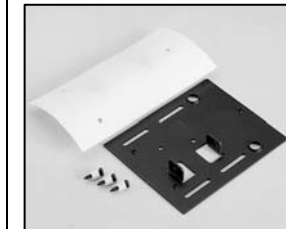

ARRISUN 2

NOTE: WHEN ORDERING QUOTE PART NUMBER | BEMERKUNG: BEI BESTELLUNG IDENT-NR ANGEBEN

L4.79066.E
Front casting
Frontteil

L4.77933.E
Rear casting
Rückteil

L4.77837.E
Top cover cpl.
Deckel kpl.

L4.77844.E
Set of side panels
Set Seitenbleche

L4.77802.E
Bottom plate
Bodenblech

L4.77843.E
Intermediate panel
Zwischenblech

L4.77814.E
Top latch
Verschlußklaue

L4.77847.E
Set of accessory brackets
Set Torhalter

L4.77213.E
Lens holder
Linsenhalter

L4.77815.E
Reflector
Reflektor

L4.77848.E
UV-protective glass (1 pcs.)
Sicherheitsglas (1 St.)

L4.78995.E
Wire guard cpl. for 1 protective
glass 5mm, replaced by:
L4.80436.E
Schutzgitter kpl. für 1
Schutzglas 5mm ersetzt
durch: L4.80436.E