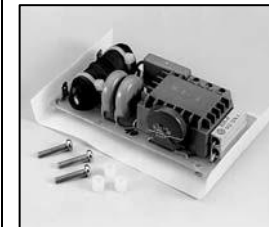

L4.77935.E
Lamp carriage
Fassungsträger

L4.77842.E
Focus spindle
Fokusspindel

L4.79036.E
Focus knob
Fokusknopf

L4.77879.E
Safety switch
Sicherheitsschalter

L4.87769.E
Single safety switch
einfacher Sicherheitsschalter

L4.77173.E
Connecting wire
Verbindungsitzen

L4.77172.E
Mains cable
Scheinwerferkabel

L4.90393.E
Ignitor
Zündgerät

L4.77267.E
On/Off switch
Wippschalter

L4.77929.E
Stirrup bracket
Bügelhalter

L4.77174.E
Stirrup mounting set
Bügelbefestigungs-Set