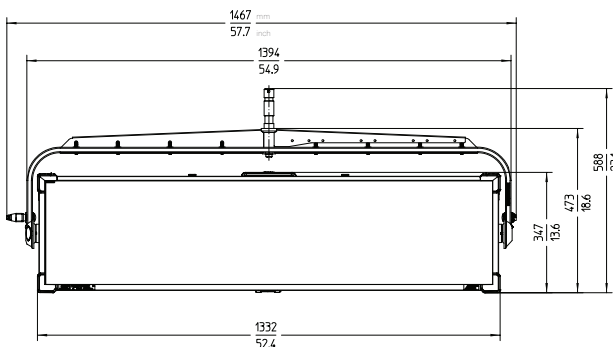

Unidad de alimentación de corriente (PSU)

Rango de entrada de potencia	110 a 240 V ~, 50/60 Hz
Rango de salida de potencia	48 V DC
Conexión de entrada de potencia	powerCON TRUE1 (con extremos expuestos/ Schuko / Edison disponibles)
Conexión de salida de potencia	Hembra 3-Pin XLR - 10 Amp (Pin 1: Negativo / Pin 2: Positivo) powerCON TRUE1 (a través de la alimentación principal)
Peso	3,5 kg (7,7 lbs.)
Dimensiones	383 x 191 x 91 mm (15,1 x 7,5 x 3,6 pulgadas)
Control	Interruptor On/Off acoplado
Montado	Sujeción con Super Clamp / Adaptador para montura de riel
Certificaciones	CE, CB, ENEC, cNRTLus, FCC

Todas las especificaciones son nominales/valores típicos.

SKYPANEL
SOFT LIGHTING | REDEFINED