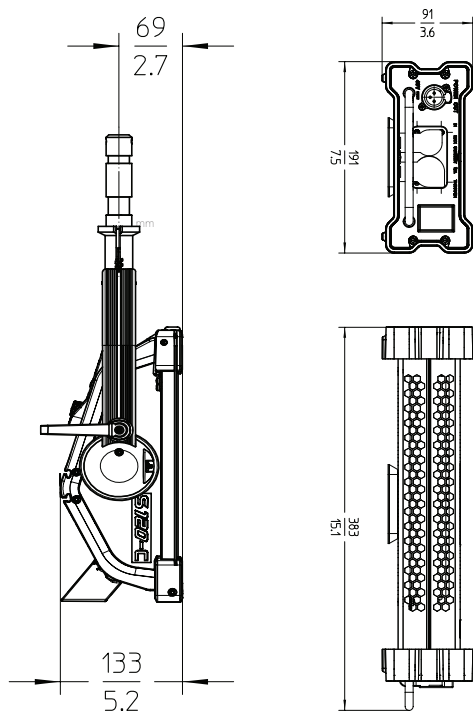

Unidad de alimentación de corriente (PSU)

Rango de entrada de potencia	110 a 240 V ~, 50/60 Hz
Rango de salida de potencia	48 V DC
Conexión de entrada de potencia	powerCON TRUE1 (con extremos expuestos/ Schuko / Edison disponibles)
Conexión de salida de potencia	Hembra 3-Pin XLR - 10 Amp (Pin 1: Negativo / Pin 2: Positivo) powerCON TRUE1 (a través de la alimentación principal)
Peso	3,5 kg (7,7 lbs.)
Dimensiones	383 x 191 x 91 mm (15,1 x 7,5 x 3,6 pulgadas)
Control	Interruptor On/Off acoplado
Montado	Sujeción con Super Clamp / Adaptador para montura de riel
Certificaciones	CE, CB, ENEC, cNRTLus, FCC

Todas las especificaciones son nominales/valores típicos.

SKYPANEL
SOFT LIGHTING | REDEFINED