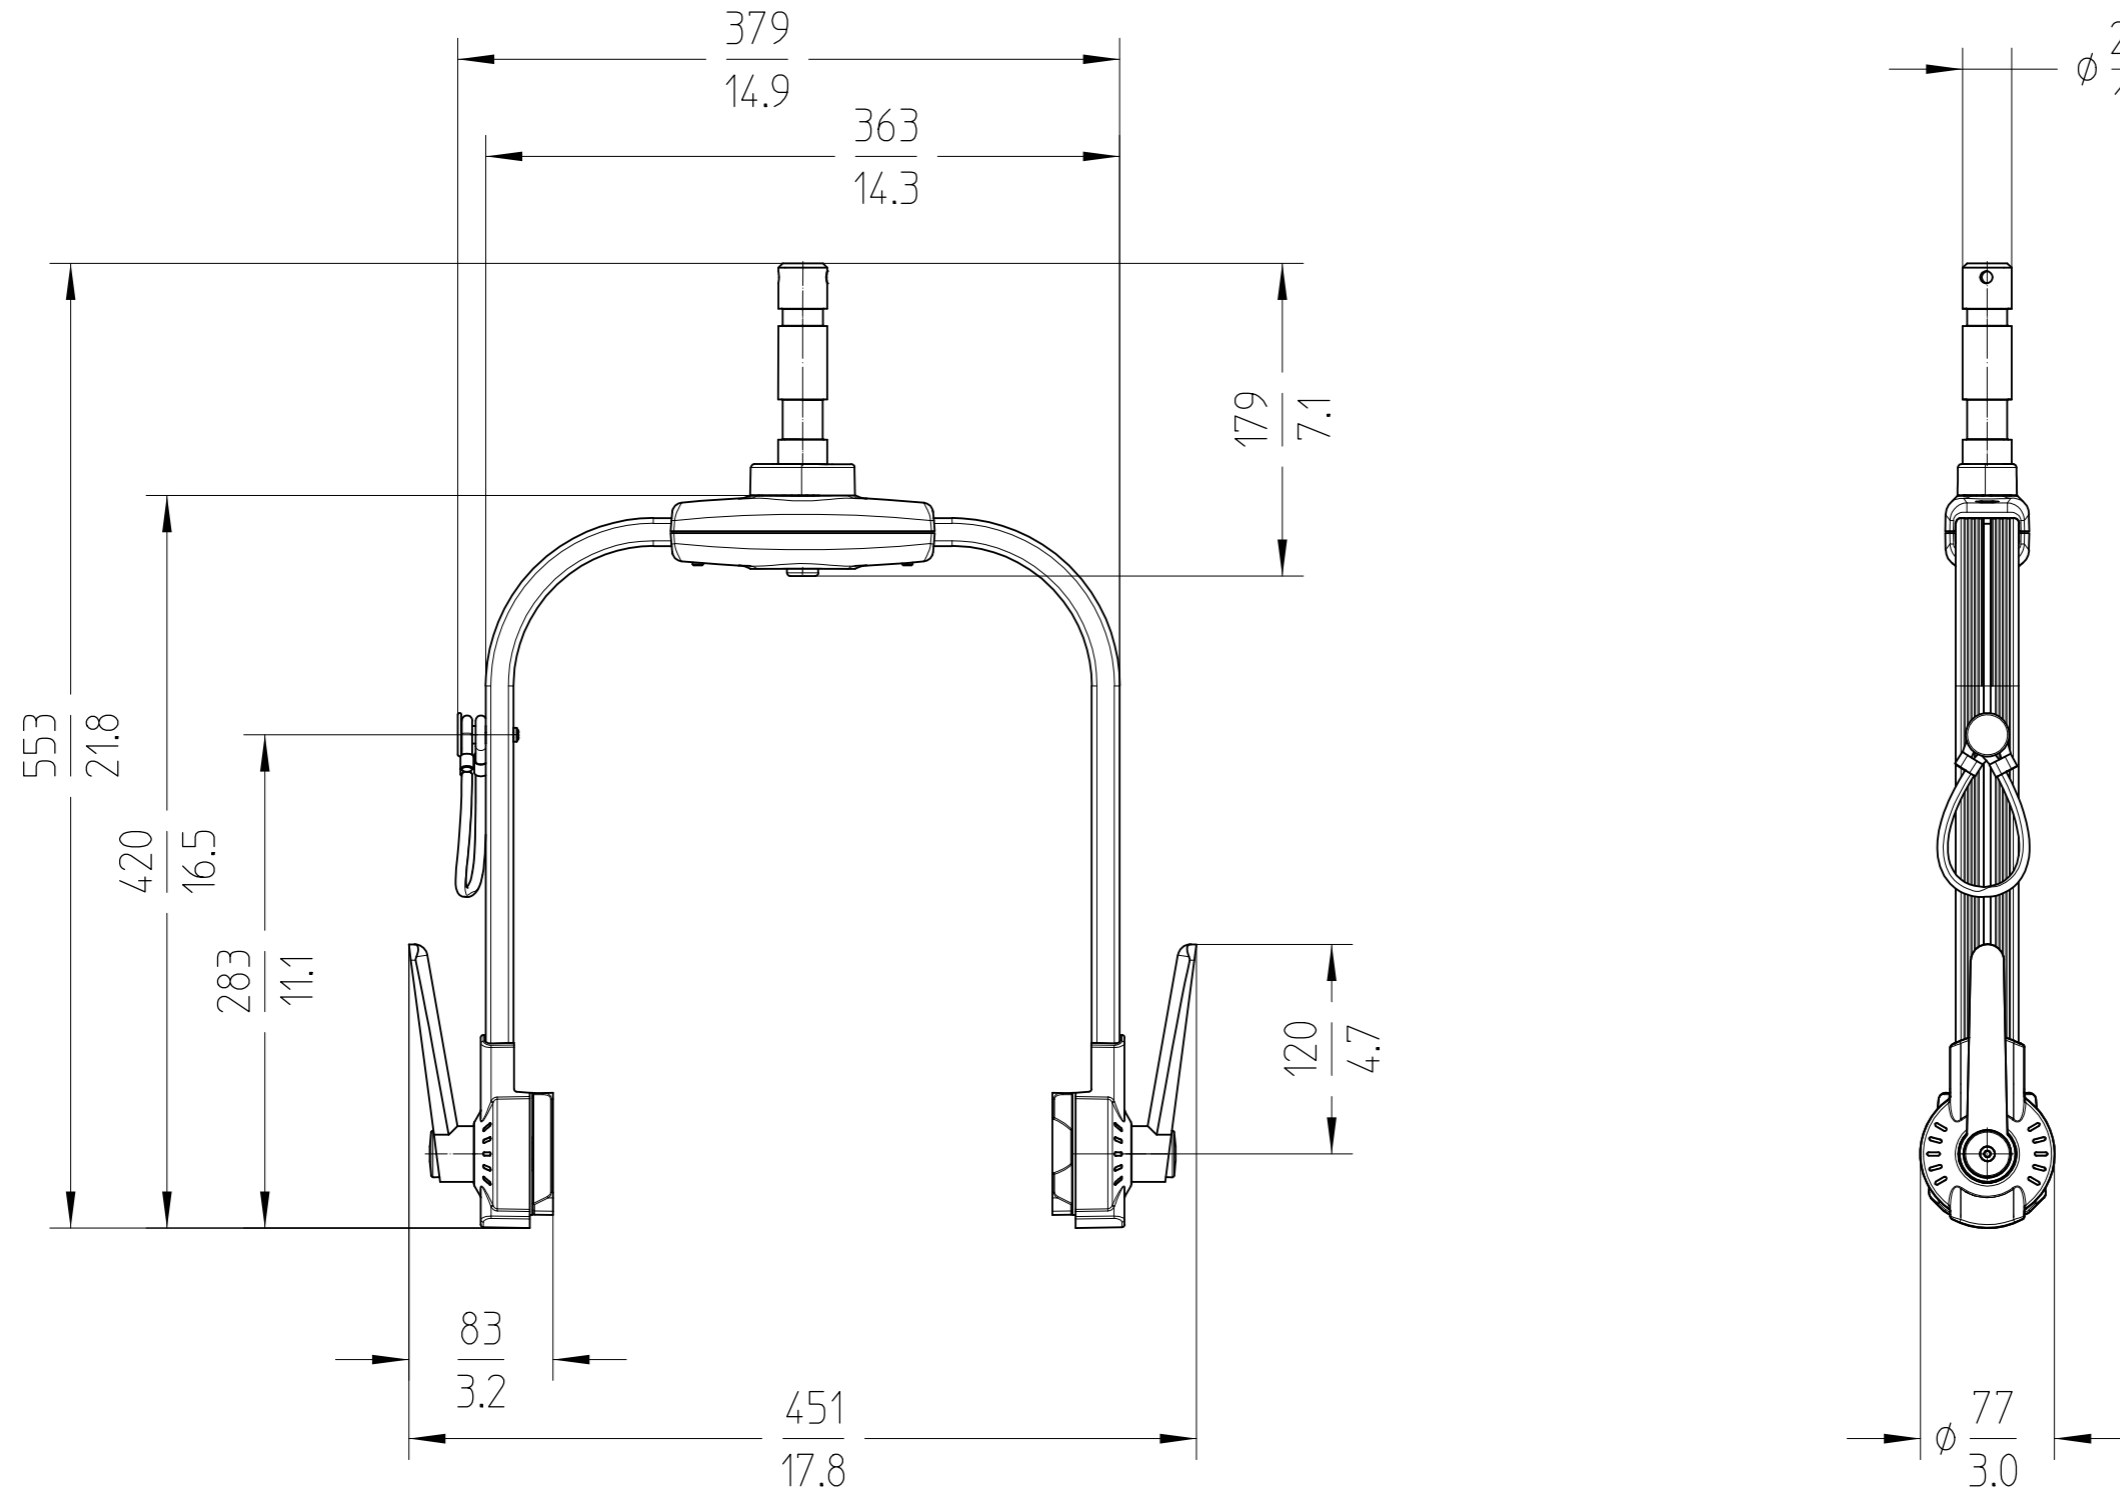

Schutzvermerk nach DIN34 beachten

Zubehör Accessory	Manueller Haltebügel (MAN) Manual yoke (MAN)	Packmass packed size	467 x 634 x 147 mm 18.5 x 25.0 x 5.8"	Bezeichnung description		Gewicht weight		Packgewicht packed weight	
Scheinwerfertyp Type of lamphead	Orbiter	Packvolumen packed volume	44 dm <sup>3</sup> 5.8 ft <sup>3</sup>	Ident Nr.	Version	kg	lbs.	kg	lbs.
Material	Aluminium, schwarz eloxiert Aluminium, black anodized	Anmerkung / notes Haltebügel wird mit montiertem Zapfen ausgeliefert. Yoke is shipped with attached spigot.		L2.0034025	Manual	2,5	5.6	3,8	8.4
Befestigungsart Mounting System	Schnellverriegelung auf zwei Seiten Quick release system on two sides	Version / Stand version / as at...	2.0 / 27.10.2020						