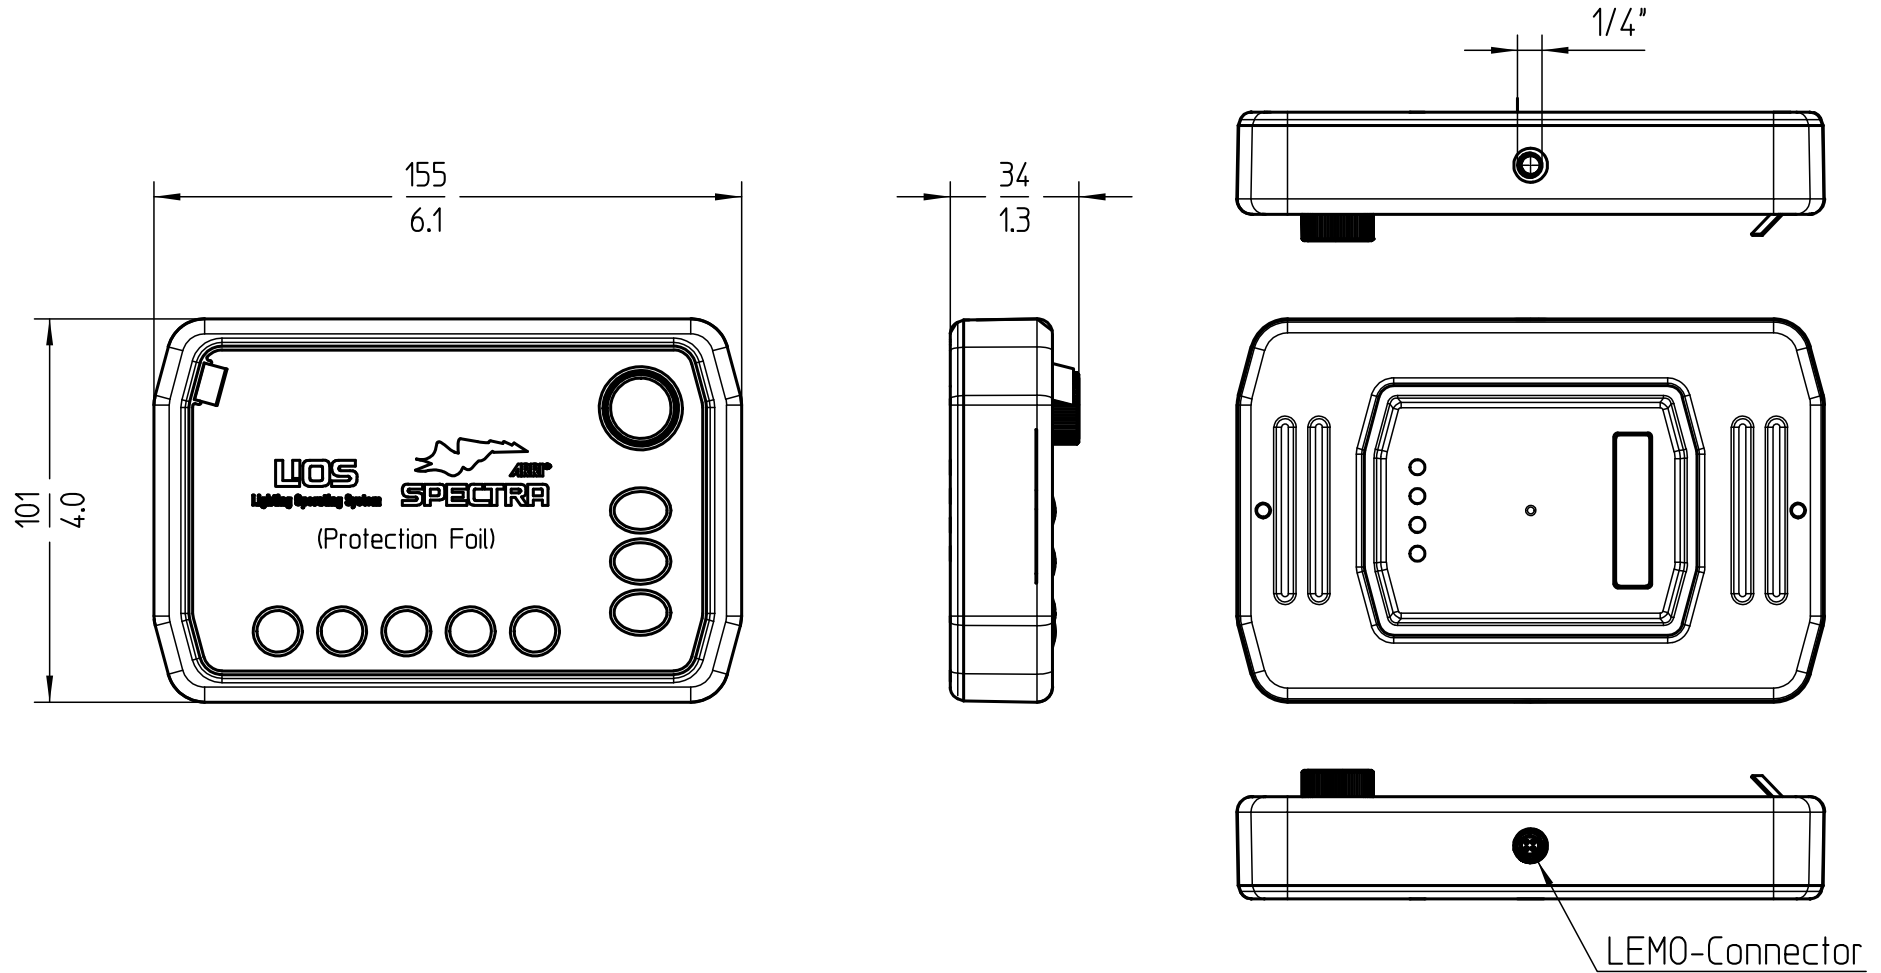

Schutzvermerk nach DIN34 beachten

Zubehör Accessory	Steuerung Control Panel	Packmass packed size	270 x 190 x 120 mm 10,63 x 7,48 x 4,72"	Bezeichnung description		Gewicht weight		Packgewicht packed weight		 <p>Arnold & Richter Cine Technik Arriweg 17 D-83071 Stephanskirchen</p>
		Packvolumen packed volume	6,16 dm³ 0,22 ft³							
Scheinwerfertyp Type of lamphead	Orbiter	Anmerkung / notes Tasche, Lanyard & Klettband im Lieferumfang enthalten / pouch, lanyard & velcro included in delivery		L2.0033732	-	0,4	0,8	0,8	1,8	
Material	PA, TPE, PMMA									
Befestigungsart Mounting system	1/4" Gewinde für D-Ring 1/4" thread für D-ring	Version / Stand version / as at...								
		1.0 / 11.11.2020								