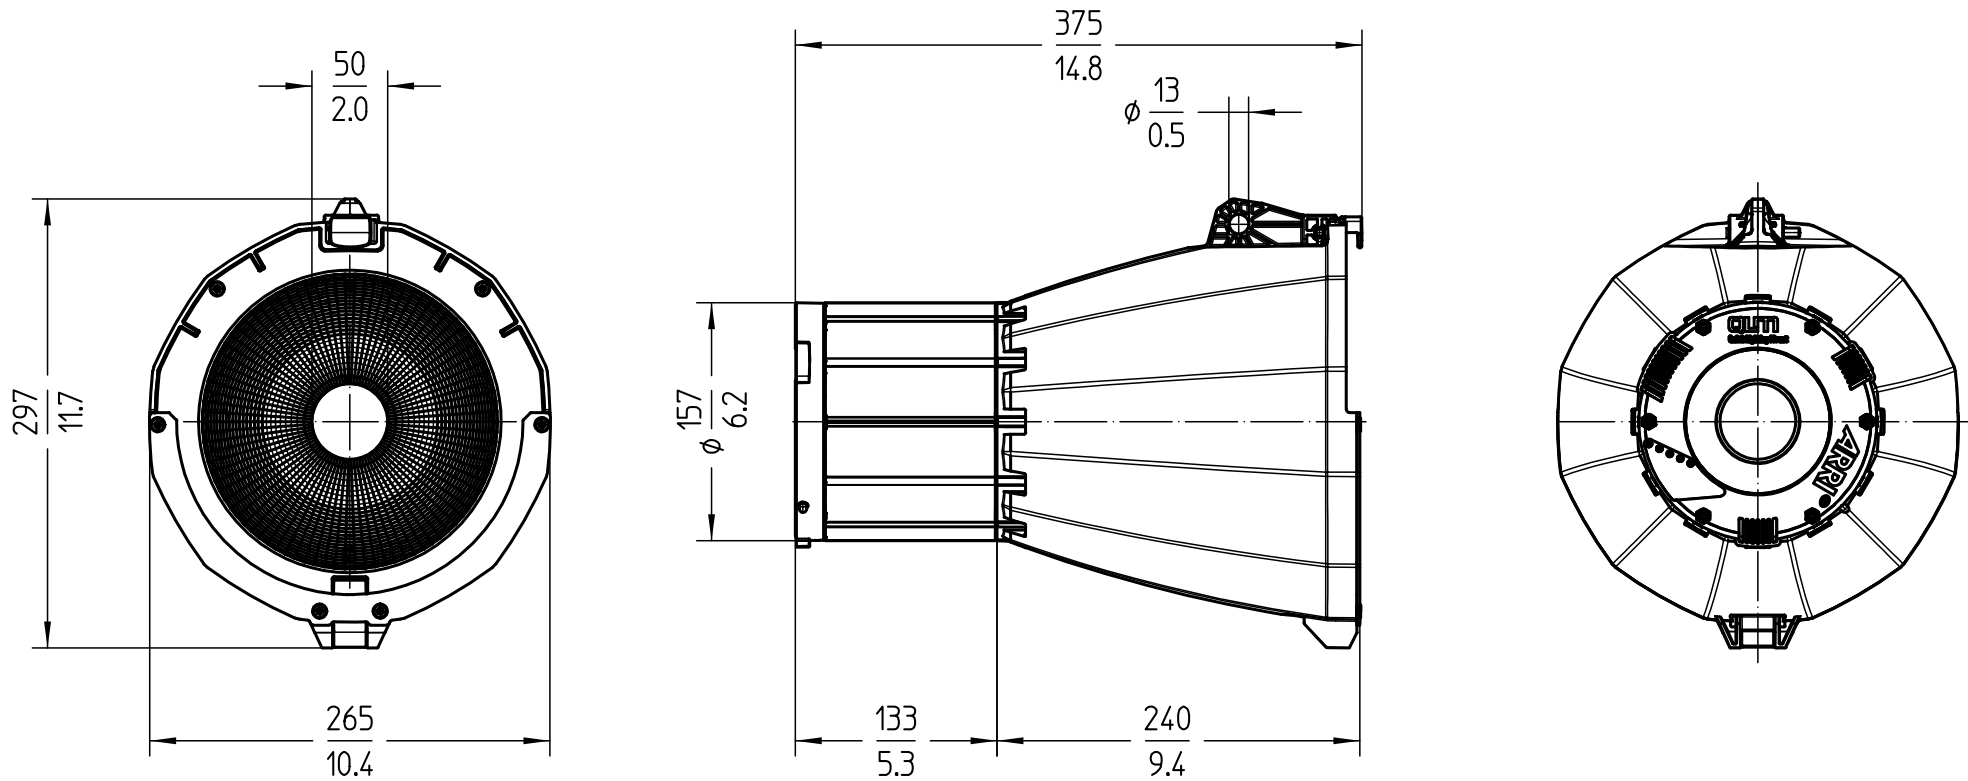

Schutzvermerk nach DIN34 beachten

Zubehör Accessory	Open Face Optik 15° für Orbiter Open Face Optic 15° for Orbiter	Packmaß packed size	450 x 340 x 330 mm 17.71 x 13.39 x 12.99"	Bezeichnung description		Gewicht weight		Packgewicht packed weight	
Scheinwerfertyp Type of lamphead	Orbiter	Packvolumen packed volume	50,5 dm <sup>3</sup> 1.78 ft <sup>3</sup>	Ident Nr.	Version	kg	lbs.	kg	lbs.
Zubehör Einschub Accessory slot	∅ 245 mm / 9.7"	Anmerkung / notes	-	L2.0033540	Open Face 15°	2,1	4.5	3,3	7.2
Material	PC, Aluminium	-	-						
Befestigungsart Mounting System	Quick Lighting Mount	Version / Stand version / as at...	1.0 / 27.10.2020						