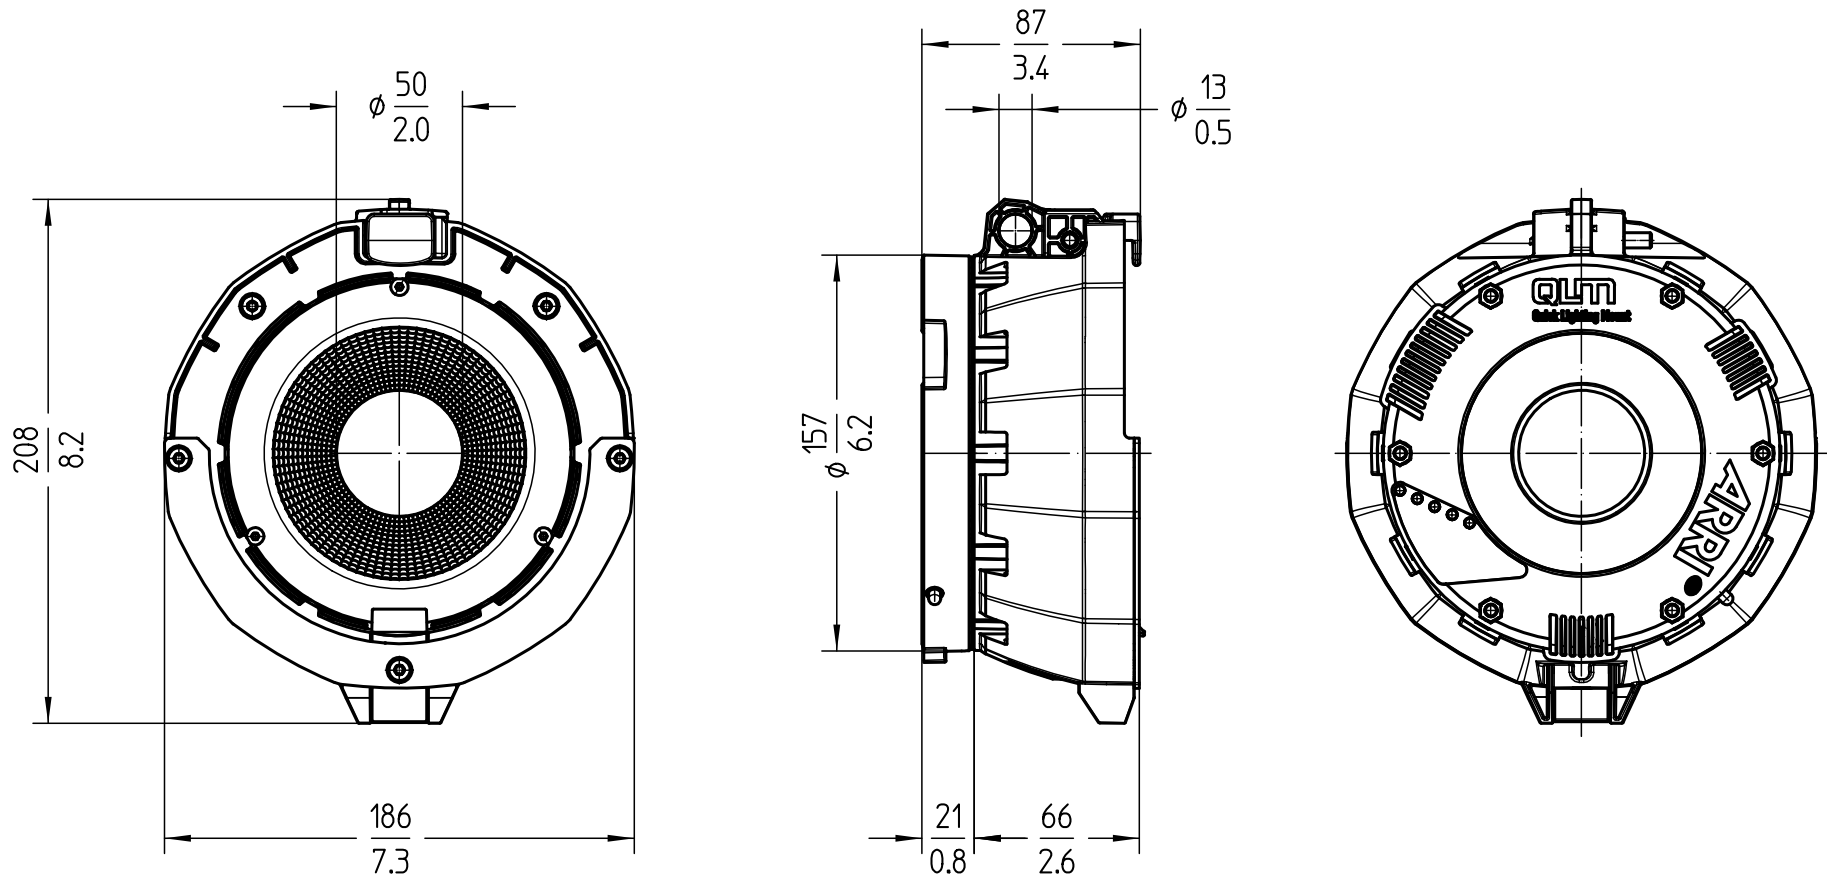

Schutzvermerk nach DIN34 beachten

Zubehör Accessory	Open Face Optik 60° für Orbiter Open Face Optic 60° for Orbiter	Packmaß packed size	275 x 170 x 235 mm 10.83 x 6.69 x 9.25"	Bezeichnung description	Gewicht weight		Packgewicht packed weight		
Scheinwerfertyp Type of lamphead	Orbiter	Packvolumen packed volume	11,0 dm <sup>3</sup> 0,39 ft <sup>3</sup>	Ident Nr.	Version	kg	lbs.	kg	lbs.
Zubehör Einschub Accessory slot	∅ 168 mm / 6.6"	Anmerkung / notes	-	L2.0033542	Open Face 60°	0,6	1,4	1,1	2,4
Material	PC, Aluminium	-	-						
Befestigungsart Mounting System	Quick Lighting Mount	Version / Stand version / as at...	1.0 / 27.10.2020						