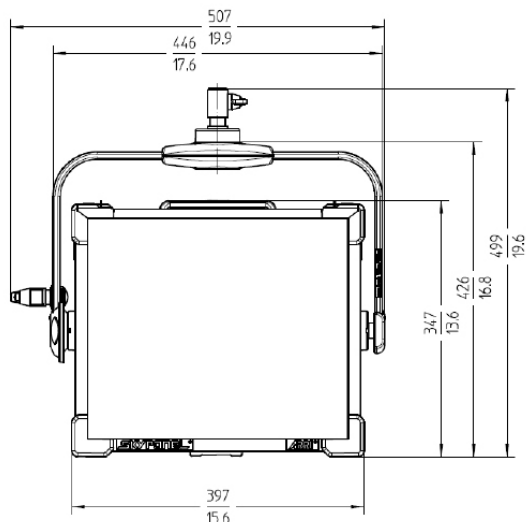

技术参数

SkyPanel S30-C

光学系统	可更换式柔光面板
发光面	355 x 300 mm/14 x 11.8"
光线角度	105° (半峰角度)
重量	裸灯 (含柔光面板): 6.3 kg/13.9 lbs 手动版: 7.7 kg/17.0 lbs 竿控版: 9.5 kg/20.9 lbs
操作	铝合金灯弓, 高强度俯仰锁扣, 可选竿控版 (横摇和俯仰)
安装	16 mm/28 mm组合插口 (Baby 5/8 inches/Junior 1-1/8 inches组合插口)
俯仰角度	+/- 90°
灯头输入电压	48 V DC
功耗	最大200 W
灯头电源接口	3针XLR公头 - 15 A (Pin 1: 负极/Pin 2: 正极)
电池接口	4针XLR公头 - 10 A (Pin 1: 负极/Pin 4: 正极)
电池直流电压范围	23 - 36 V DC
电池模式光线输出	100%全光
白光	2800 K - 10000 K连续可变相关色温
彩光	全RBC+白光色域色相、饱和度控制
色温误差	+/- 100 K (标称值), +/- 1/8绿色-品红 (标称值)
显色性	CRI平均 > 95 TLCI平均 > 91
绿色-品红调整	连续可调 (绿色最低至最高)
调光	0 - 100%连续可调
操控	板载控制器、5针DMX输入与直通、LAN网络连接、USB-A、Art-Net、sACN
遥控设备管理 (RDM)	DMX功能, 计时器以及标准RDM指令
软件界面	以太网: DMX功能、灯具状态以及通过PC、Mac升级固件 USB: 通过U盘升级软件
外壳颜色	蓝/银、黑色
工作环境温度	-20至+45°C (-4至+113°F)
防护等级/IP评级	III/IP20
LED预计使用寿命 (光度维持70%或以上)	50000小时
使用寿命内预计色彩偏移量 (相关色温)	+/- 5%
认证	CE, UKCA, CB, ENEC, cNRTLus, FCC, PSE

SkyPanel S30-C供电单元

电源输入范围	110 - 240 V ~, 50/60 Hz
电源输出范围	48 V DC
电源输入接口	TRUE1 TOP插头 (可选裸线/Schuko/Edison/日本标准/中国国标)
电源输出接口	3针XLR母头 - 10 A (Pin 1: 负极/Pin 2: 正极) TRUE1 TOP插头 (主电源)
重量	约为2 kg/4.6 lbs
外形尺寸	388 x 115 x 91 mm (15.3 x 4.5 x 3.6 inches)
操控	板载开关
安装	SkyPanel电源大力夹/导轨接口
认证	CE, UKCA, CB, ENEC, cNRTLus, FCC

所有参数均为标称/典型值。

SKYPANEL

重新定义柔光