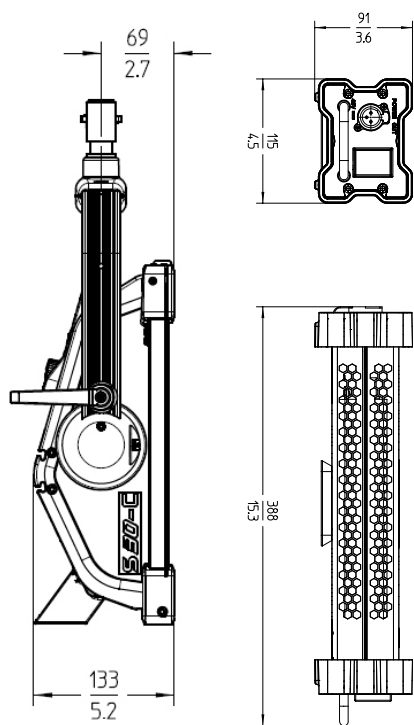

技术参数

SkyPanel S30-C

光学系统	可更换式柔光面板
发光面	355 x 300 mm/14 x 11.8"
光线角度	105° (半峰角度)
重量	裸灯 (含柔光面板): 6.3 kg/13.9 lbs 手动版: 7.7 kg/17.0 lbs 竿控版: 9.5 kg/20.9 lbs
操作	铝合金灯弓, 高强度俯仰锁扣, 可选竿控版 (横摇和俯仰)
安装	16 mm/28 mm组合插口 (Baby 5/8 inches/Junior 1-1/8 inches组合插口)
俯仰角度	+/- 90°
灯头输入电压	48 V DC
功耗	最大200 W
灯头电源接口	3针XLR公头 - 15 A (Pin 1: 负极/Pin 2: 正极)
电池接口	4针XLR公头 - 10 A (Pin 1: 负极/Pin 4: 正极)
电池直流电压范围	23 - 36 V DC
电池模式光线输出	100%全光
白光	2800 K - 10000 K连续可变相关色温
彩光	全RBC+白光色域色相、饱和度控制
色温误差	+/- 100 K (标称值), +/- 1/8绿色-品红 (标称值)
显色性	CRI平均 > 95 TLCI平均 > 91
绿色-品红调整	连续可调 (绿色最低至最高)
调光	0 - 100%连续可调
操控	板载控制器、5针DMX输入与直通、LAN网络连接、USB-A、Art-Net、sACN
遥控设备管理 (RDM)	DMX功能, 计时器以及标准RDM指令
软件界面	以太网: DMX功能、灯具状态以及通过PC、Mac升级固件 USB: 通过U盘升级软件
外壳颜色	蓝/银、黑色
工作环境温度	-20至+45°C (-4至+113°F)
防护等级/IP评级	III/IP20
LED预计使用寿命 (光度维持70%或以上)	50000小时
使用寿命内预计色彩偏移量 (相关色温)	+/- 5%
认证	CE, UKCA, CB, ENEC, cNRTLus, FCC, PSE

SkyPanel S30-C供电单元

电源输入范围	110 - 240 V ~, 50/60 Hz
电源输出范围	48 V DC
电源输入接口	TRUE1 TOP插头 (可选裸线/Schuko/Edison/日本标准/中国国标)
电源输出接口	3针XLR母头 - 10 A (Pin 1: 负极/Pin 2: 正极) TRUE1 TOP插头 (主电源)
重量	约为2 kg/4.6 lbs
外形尺寸	388 x 115 x 91 mm (15.3 x 4.5 x 3.6 inches)
操控	板载开关
安装	SkyPanel电源大力夹/导轨接口
认证	CE, UKCA, CB, ENEC, cNRTLus, FCC

所有参数均为标称/典型值。

SKYPANEL

重新定义柔光