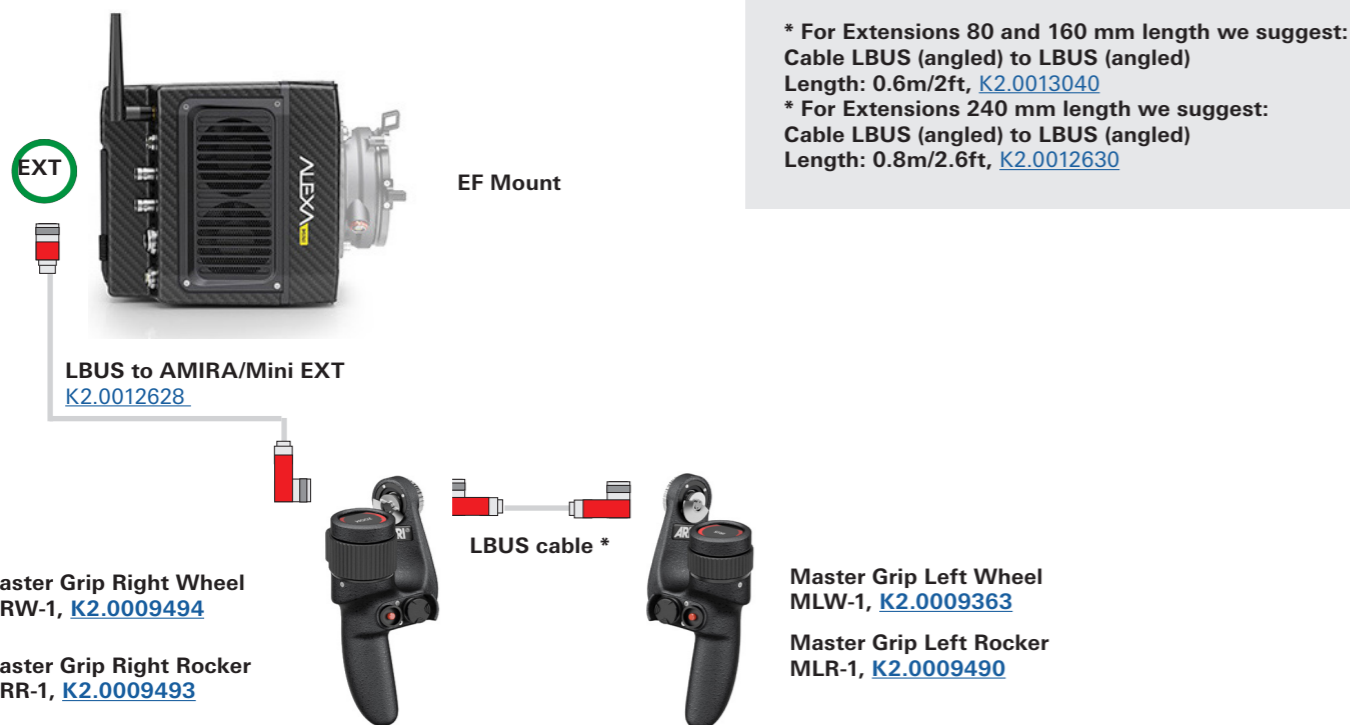

ALEXA Mini - EF Lens

EF lens control requires at least AMIRA/ALEXA Mini SUP 5.0