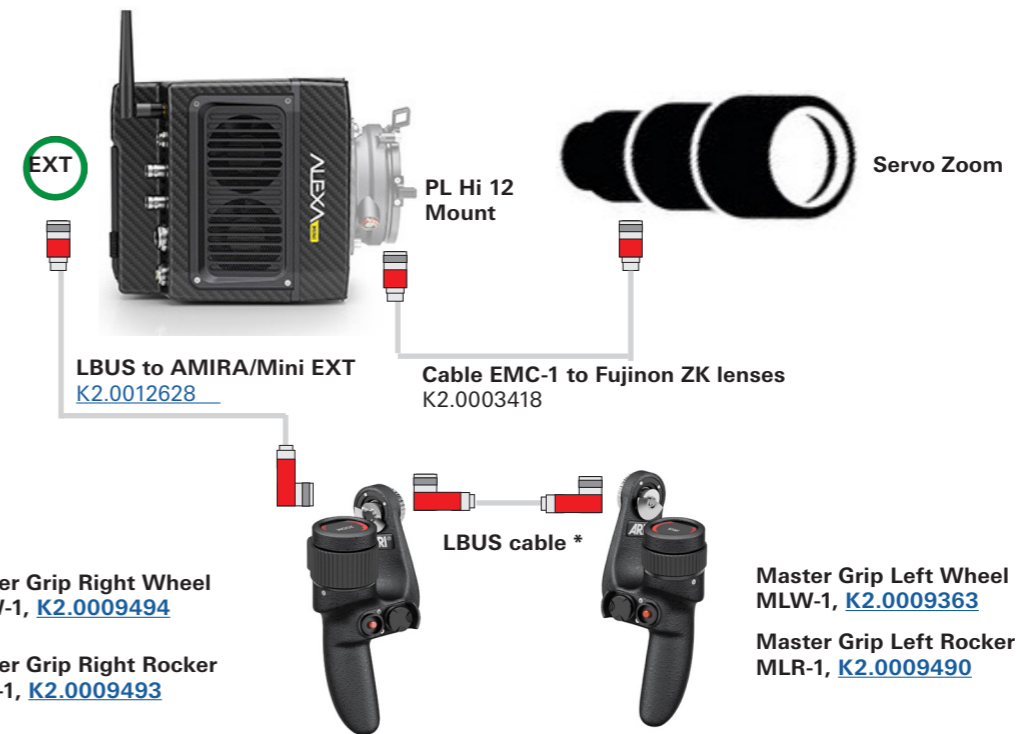

# Master Grips - Sample Configurations ALEXA Mini

Configuration Overview | 4.9.3 / 2021.06

## ALEXA Mini - Cine Style Lens

## ALEXA Mini - Servo Zoom Lens

Servo zoom control requires at least AMIRA/ALEXA Mini SUP 5.0

## ALEXA Mini - EF Lens

EF lens control requires at least AMIRA/ALEXA Mini SUP 5.0