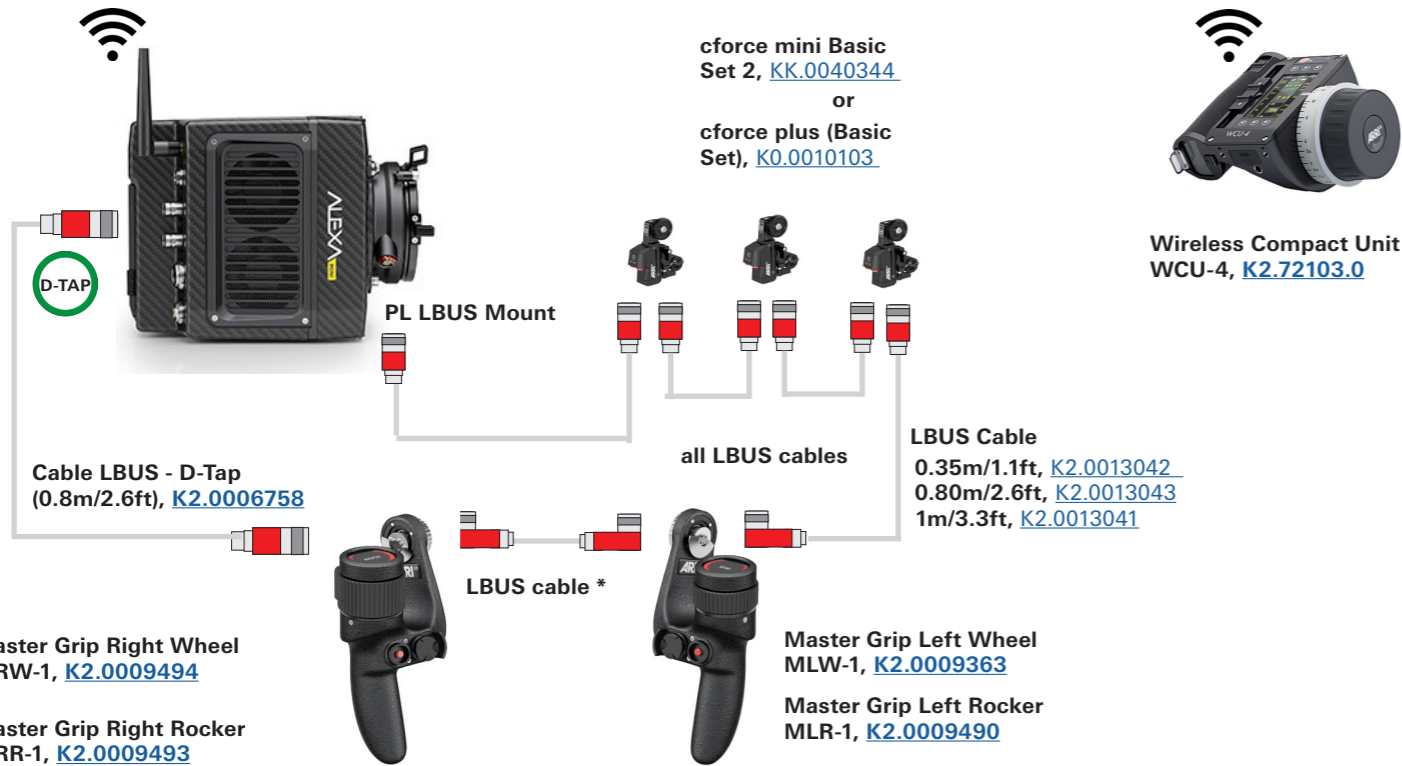

# Master Grips - Sample Configurations ALEXA Mini

Configuration Overview | 4.9.3 / 2021.06

## ALEXA Mini - Cine Style Lens

## ALEXA Mini - Servo Zoom Lens

Servo zoom control requires at least AMIRA/ALEXA Mini SUP 5.0

## ALEXA Mini - EF Lens

EF lens control requires at least AMIRA/ALEXA Mini SUP 5.0