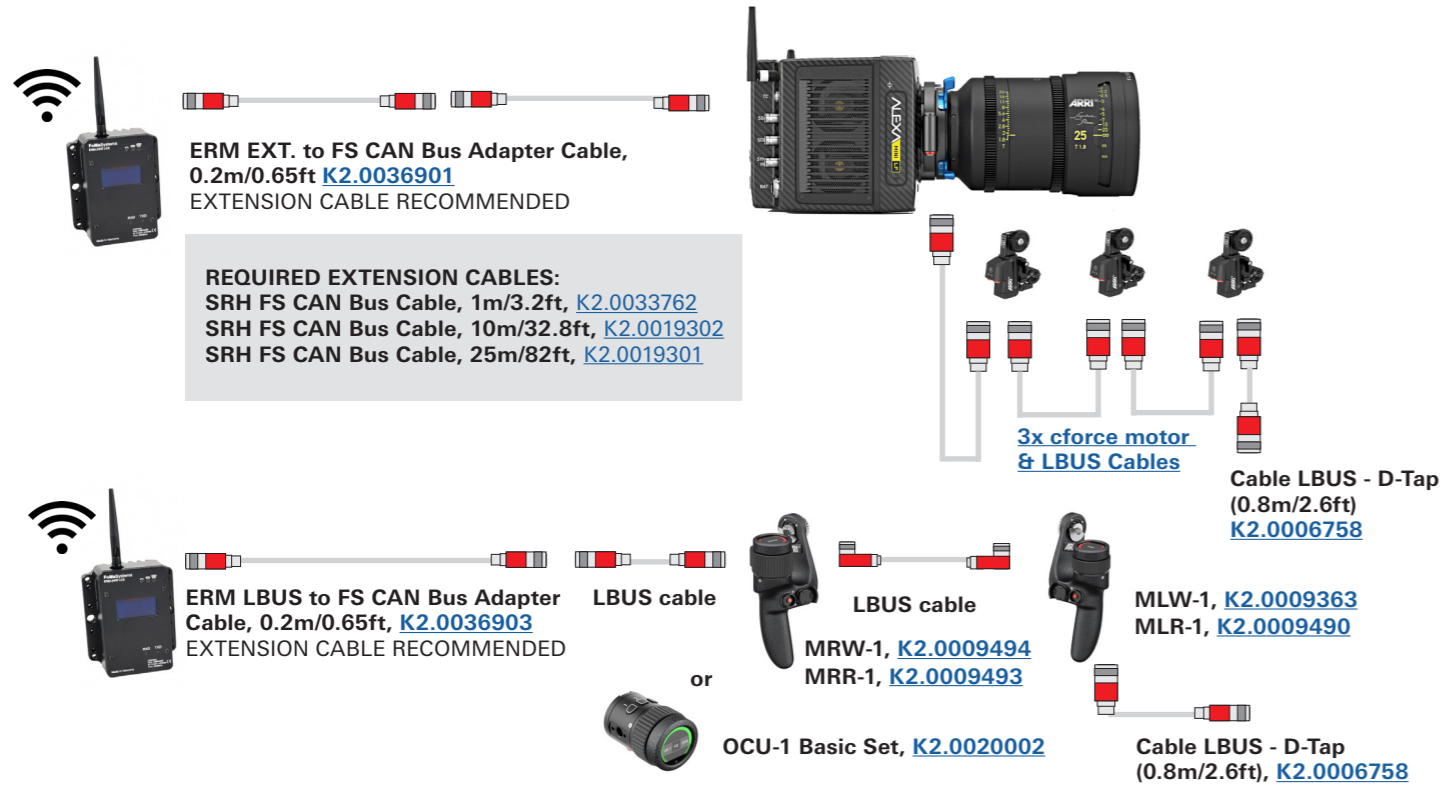

ERM - External Radio Module - Sample Configurations, Part I

Configuration Overview | 4.8.1 / 2021.06

ALEXA Mini / ALEXA Mini LF with 3 motors

ALEXA Mini / ALEXA Mini LF with 2 motors

Amira with 3 motors - cforce mini RF and/or cforce mini/plus

Amira with 3 cforce mini motors