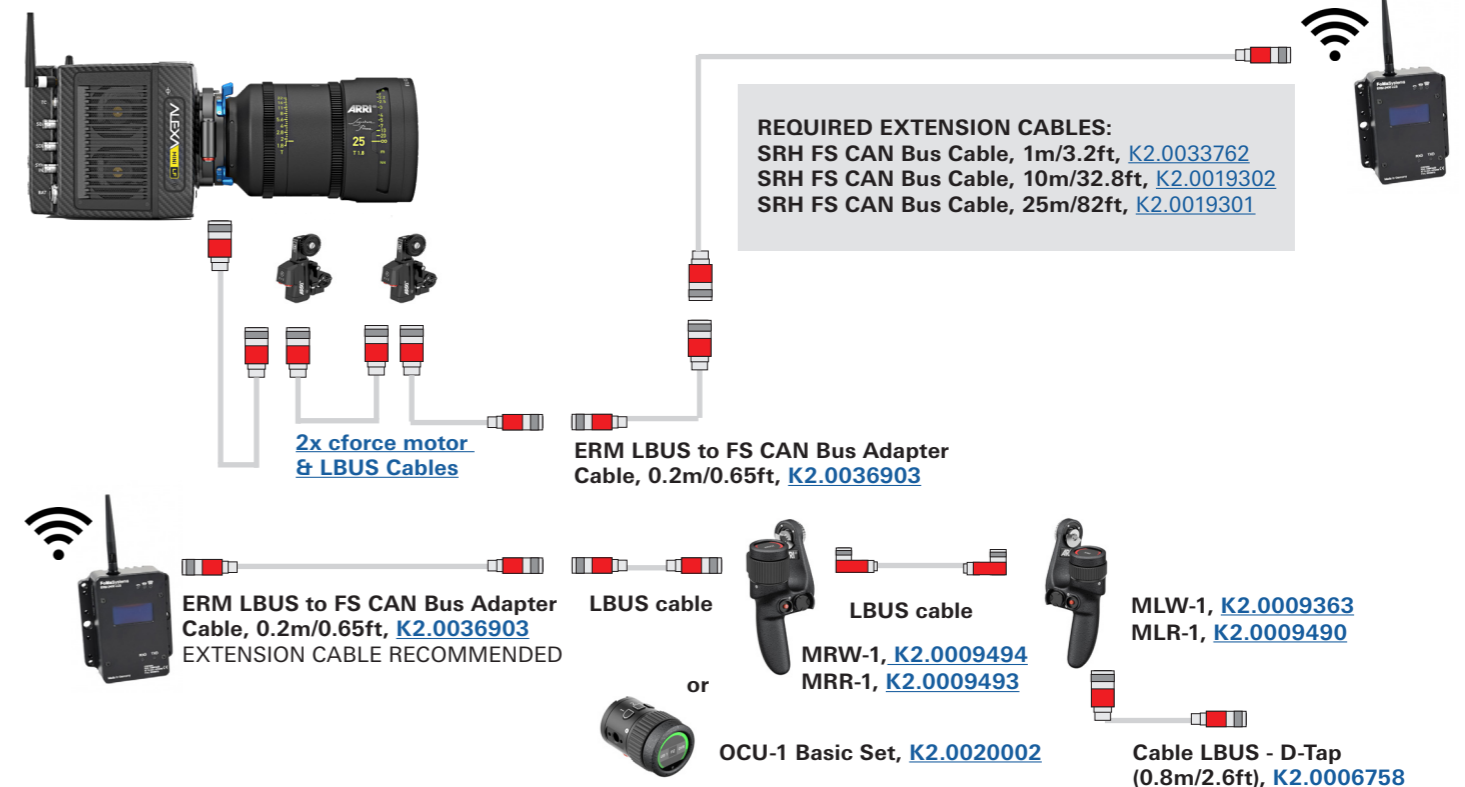

ERM - External Radio Module - Sample Configurations, Part I

Configuration Overview | 4.8.1 / 2021.06

ALEXA Mini / ALEXA Mini LF with 3 motors

ALEXA Mini / ALEXA Mini LF with 2 motors

Amira with 3 motors - cforce mini RF and/or cforce mini/plus

Amira with 3 cforce mini motors