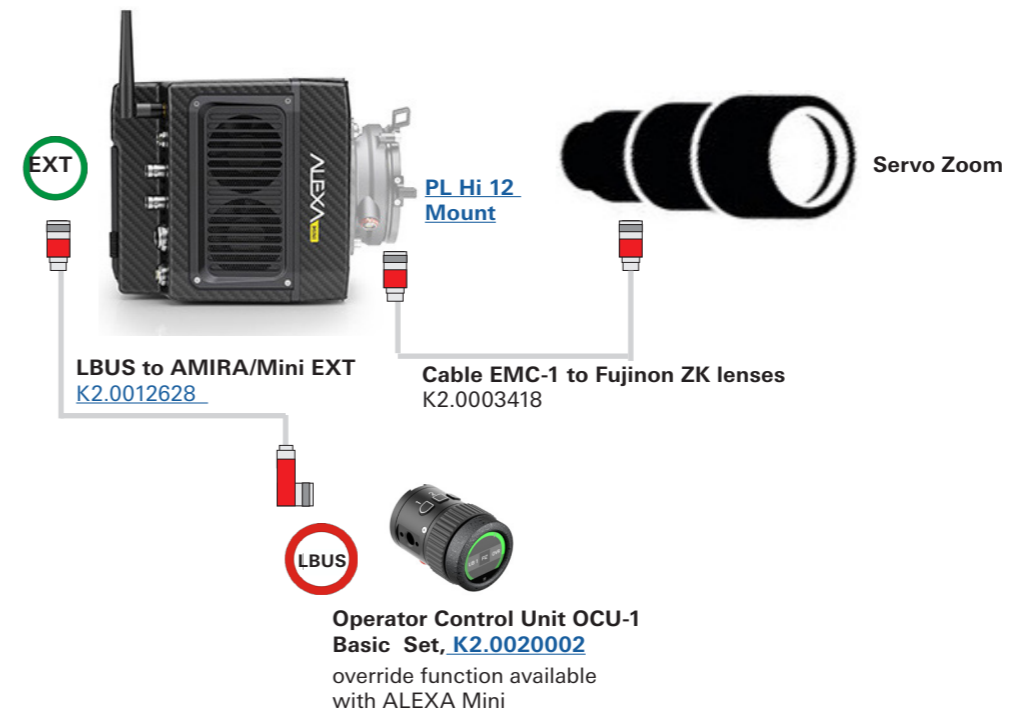

# Operator Control Unit - Sample Configurations ALEXA Mini

Configuration Overview | 4.9.6 / 2021.06

## ALEXA Mini - Cine Style Lens

## ALEXA Mini - Servo Zoom Lens

Servo zoom control requires AMIRA/ALEXA Mini SUP 5.0

## ALEXA Mini - EF Lens

EF lens control requires AMIRA/ALEXA Mini SUP 5.0