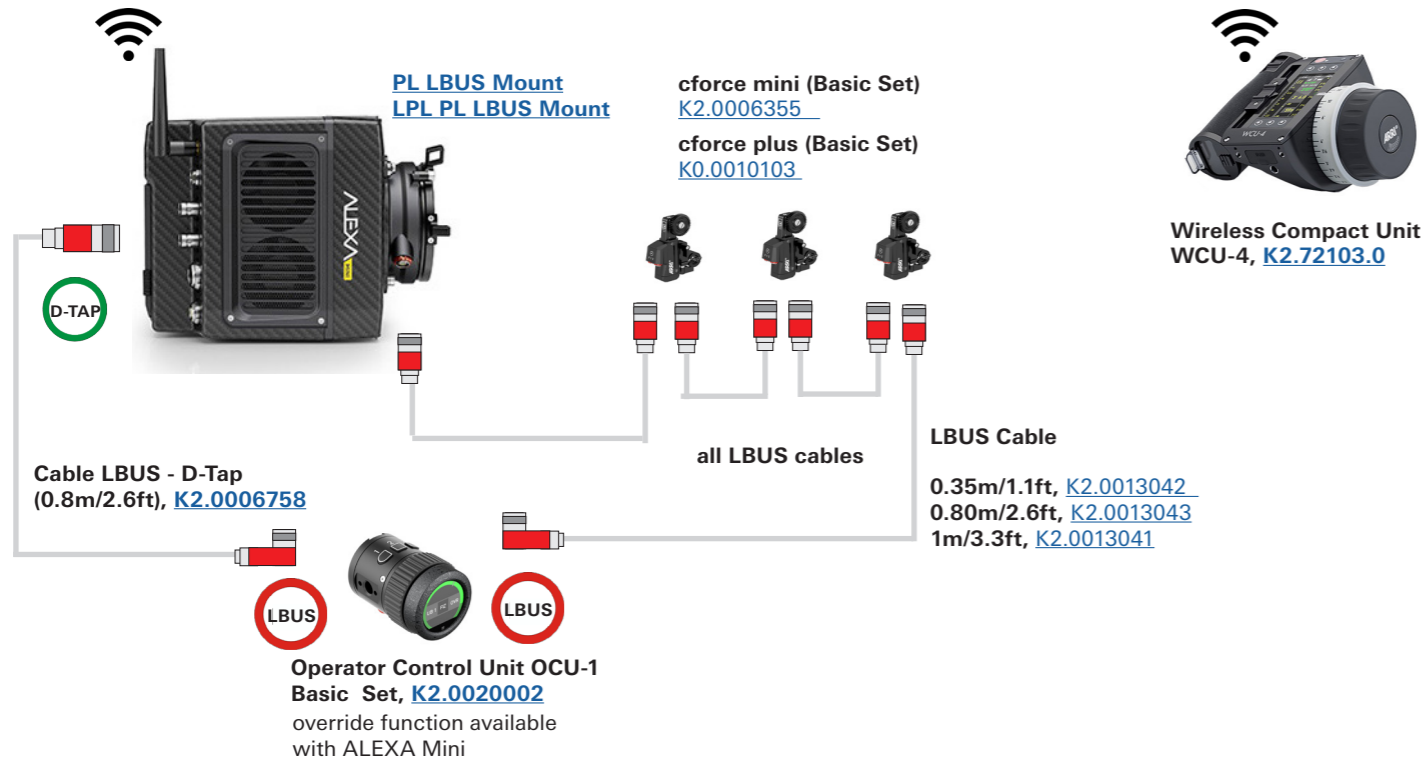

# Operator Control Unit - Sample Configurations ALEXA Mini

Configuration Overview | 4.9.6 / 2021.06

## ALEXA Mini - Cine Style Lens

## ALEXA Mini - Servo Zoom Lens

Servo zoom control requires AMIRA/ALEXA Mini SUP 5.0

## ALEXA Mini - EF Lens

EF lens control requires AMIRA/ALEXA Mini SUP 5.0