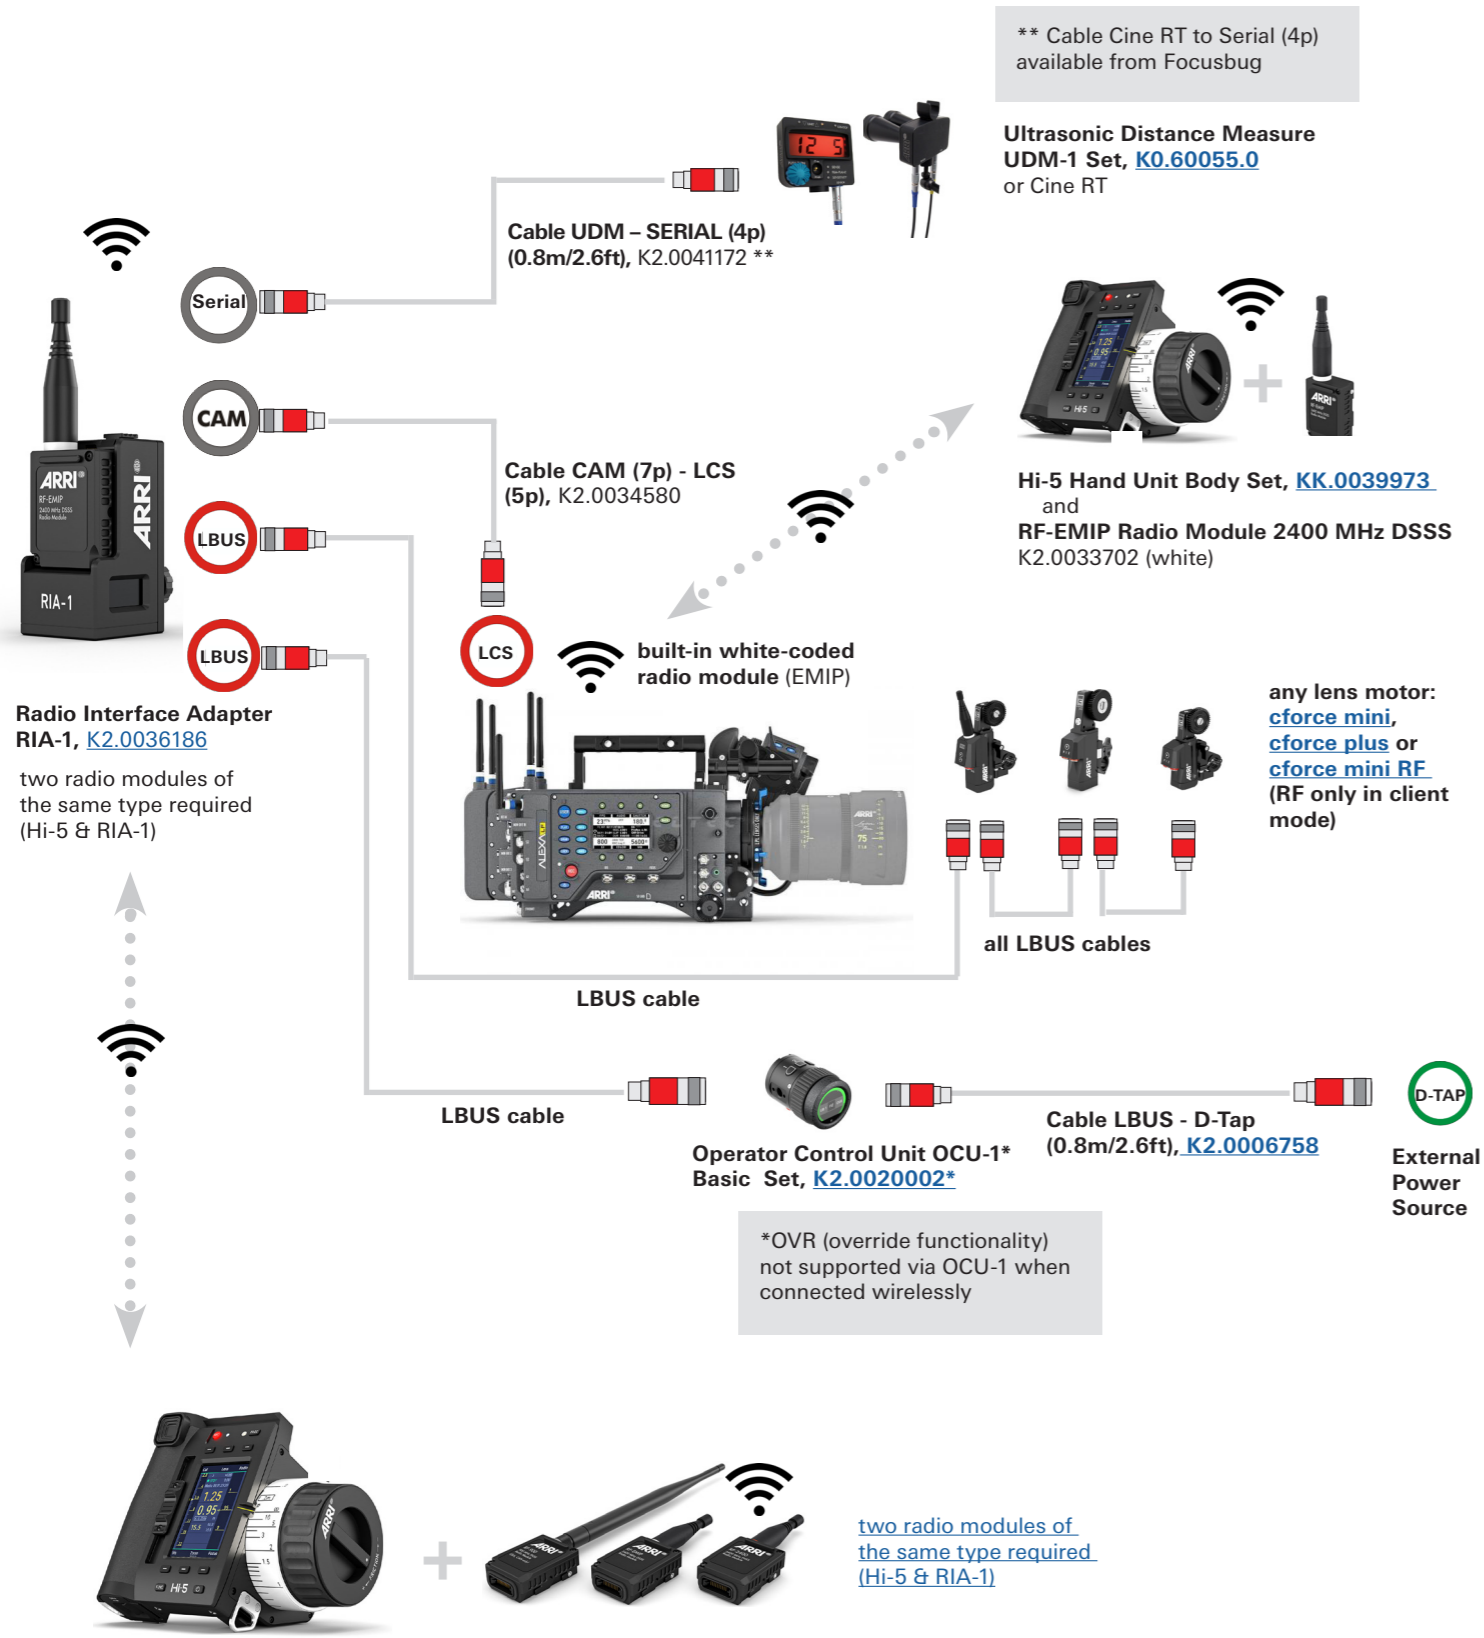

Hi-5 and RIA-1 - Sample Configurations ALEXA LF

Configuration Overview | 4.2.7 / 2022.08

ALEXA LF / ALEXA 65 & RIA-1 & UDM-1 & cforce motors

ALEXA LF / ALEXA 65 & OCU-1 & UDM-1

ALEXA LF / ALEXA 65 & RIA-1 & UDM & CLM motors