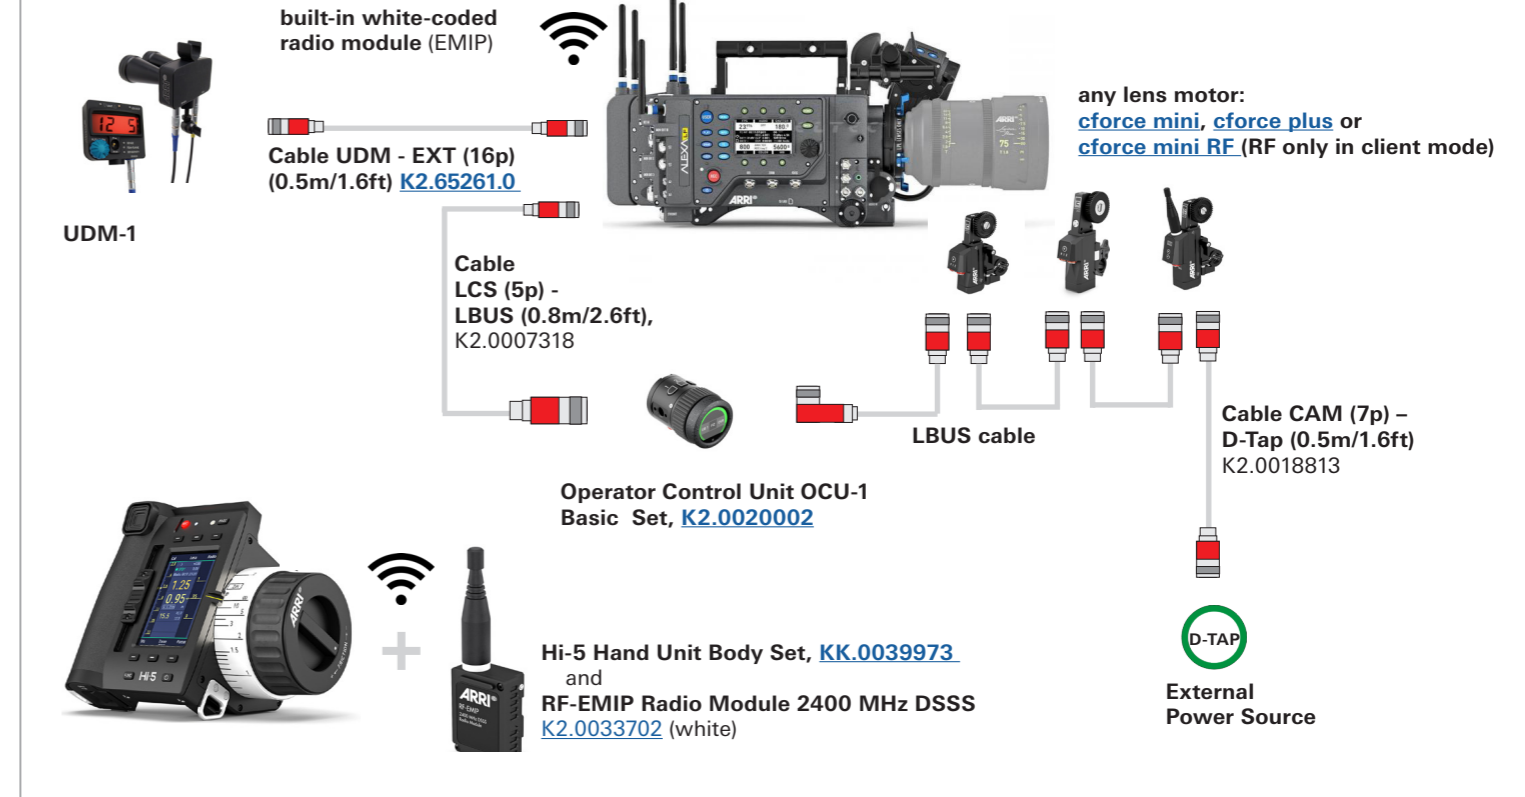

Hi-5 and RIA-1 - Sample Configurations ALEXA LF

Configuration Overview | 4.2.7 / 2022.08

ALEXA LF / ALEXA 65 & RIA-1 & UDM-1 & cforce motors

ALEXA LF / ALEXA 65 & OCU-1 & UDM-1

ALEXA LF / ALEXA 65 & RIA-1 & UDM & CLM motors