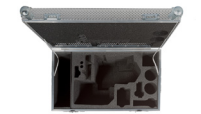

1. **Case for ALEXA 35,**
   [K2.0040234](#)