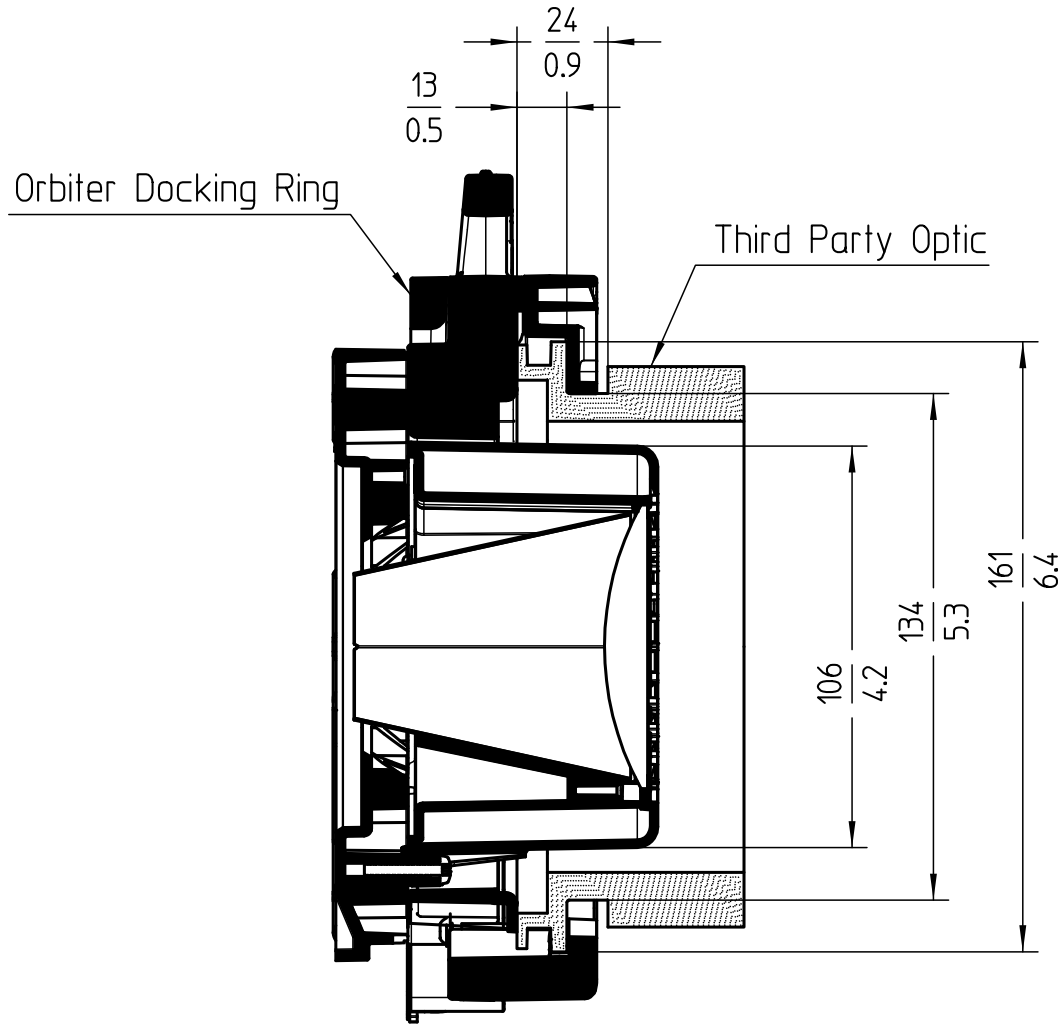

Zubehör Accessory	Orbiter Docking Ring	Packmass	275 x 170 x 235 mm	Bezeichnung Description		Gewicht Weight		Packgewicht Packed weight	
		Packed size	10.83 x 6.69 x 9.25"			kg	lbs.	kg	lbs.
Scheinwerfertyp Type of lamphead	Orbiter	Packvolumen	11,0 dm ³	Ident Nr.	Version	1,2	2.65	1,5	3.31
		Packed volume	0,39 ft ³	L2.0039421	Orbiter Docking Ring				
		Anmerkung / Notes	-						
Material:	PC, PA, Glass, Miro								
Befestigungsart: Mounting System:	Quick Lighting Mount	Version / Stand Version / as at...	2.0 / 12.01.2022						

Arnold & Richter Cine Technik
 Arriweg 17
 D-83071 Stephanskirchen

Zubehör Accessory	Orbiter Docking Ring mit eingesetzter Drittanbieter-Optik Orbiter Docking Ring with inserted Third Party Optic	Packmass	-	Bezeichnung Description		Gewicht Weight		Packgewicht Packed weight		 <p>Arnold & Richter Cine Technik Arriweg 17 D-83071 Stephanskirchen</p>
		Packed size	-	Ident Nr.	Version	kg	lbs.	kg	lbs.	
Scheinwerfertyp Type of lamphead	Orbiter	Packvolumen	-	L2.0039421	Orbiter Docking Ring	-	-	-	-	
		Packed volume	-							
Material:	PC, PA, Glass, Miro	Anmerkung / Notes	-							
			-							
Befestigungsart: Mounting System:	Quick Lighting Mount und Schwenkarm Quick Lighting Mount and Swivel Bracket	Version / Stand	2.0 / 12.01.2022							
		Version / as at...								