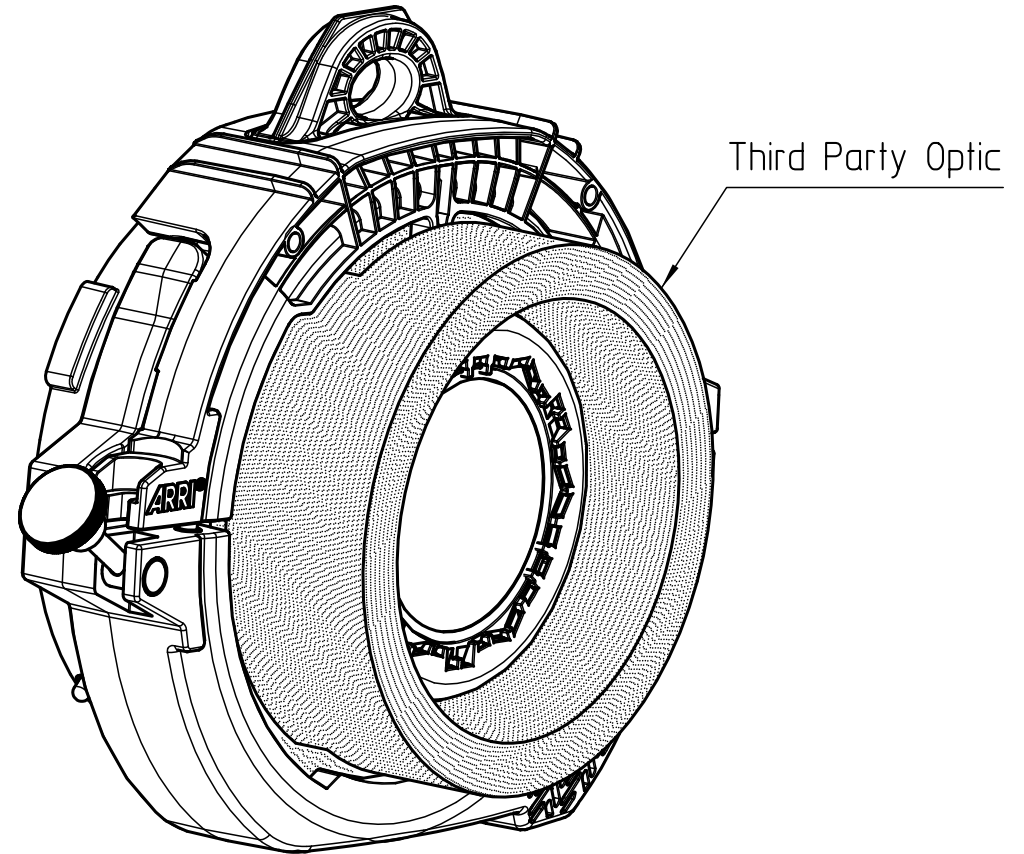

Zubehör Accessory	Orbiter Docking Ring	Packmass	275 x 170 x 235 mm	Bezeichnung Description		Gewicht Weight		Packgewicht Packed weight	
		Packed size	10.83 x 6.69 x 9.25"			kg	lbs.	kg	lbs.
Scheinwerfertyp Type of lamphead	Orbiter	Packvolumen	11,0 dm ³	Ident Nr.	Version	1,2	2.65	1,5	3.31
		Packed volume	0,39 ft ³	L2.0039421	Orbiter Docking Ring				
		Anmerkung / Notes	-						
Material:	PC, PA, Glass, Miro								
Befestigungsart: Mounting System:	Quick Lighting Mount	Version / Stand Version / as at...	2.0 / 12.01.2022						

Arnold & Richter Cine Technik
 Arriweg 17
 D-83071 Stephanskirchen

Zubehör Accessory	Orbiter Docking Ring mit eingesetzter Drittanbieter-Optik Orbiter Docking Ring with inserted Third Party Optic	Packmass	-	Bezeichnung Description		Gewicht Weight		Packgewicht Packed weight		 <p>Arnold & Richter Cine Technik Arriweg 17 D-83071 Stephanskirchen</p>
		Packed size	-	Ident Nr.	Version	kg	lbs.	kg	lbs.	
Scheinwerfertyp Type of lamphead	Orbiter	Packvolumen	-	L2.0039421	Orbiter Docking Ring	-	-	-	-	
		Packed volume	-							
Material:	PC, PA, Glass, Miro	Anmerkung / Notes	-							
			-							
Befestigungsart: Mounting System:	Quick Lighting Mount und Schwenkarm Quick Lighting Mount and Swivel Bracket	Version / Stand	2.0 / 12.01.2022							
		Version / as at...								