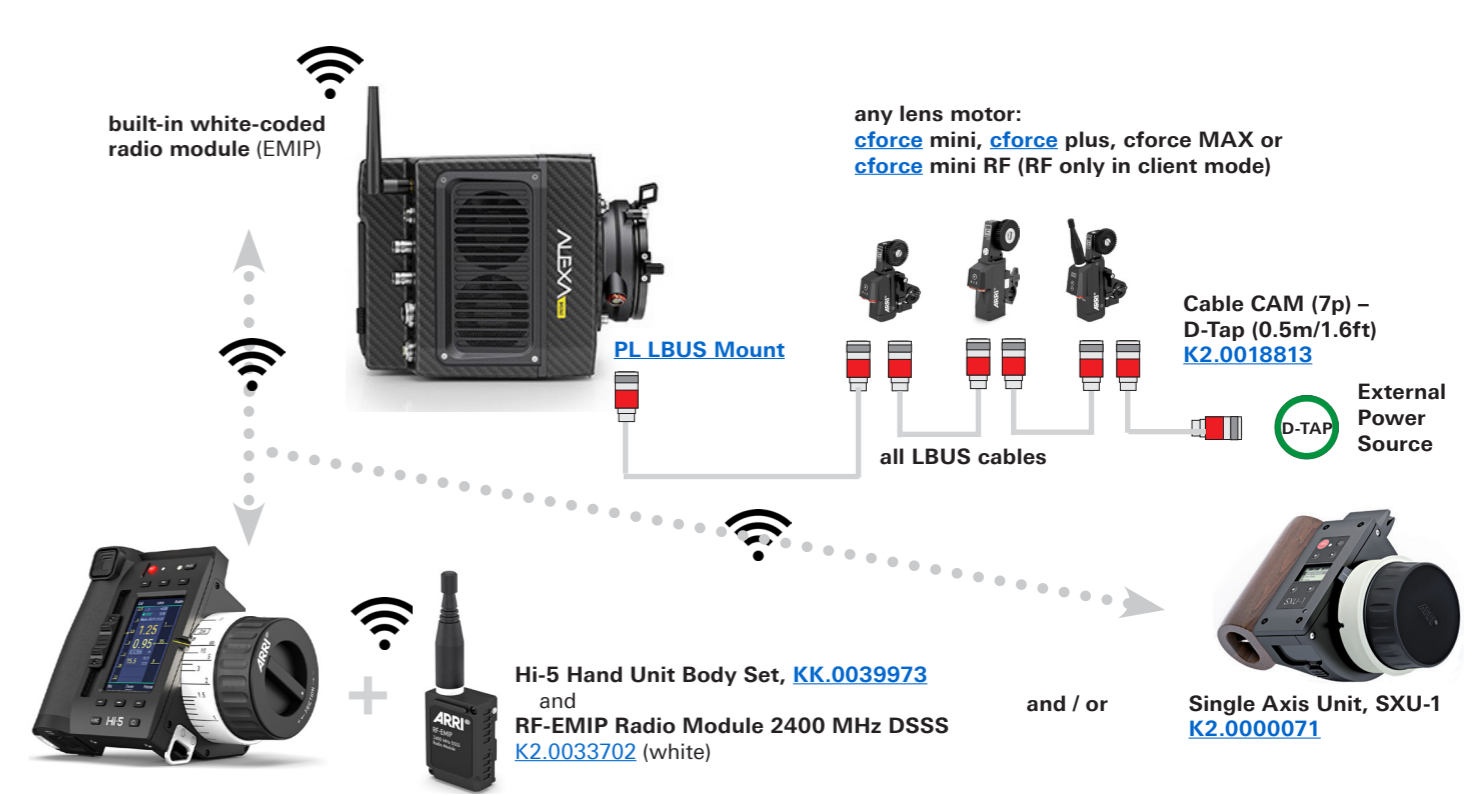

Hi-5 and RIA-1 - Sample Configurations ALEXA Mini

Configuration Overview | 4.1.9 / 2026.04

ALEXA Mini / ALEXA Mini LF with OCU-1

ALEXA Mini / ALEXA Mini LF

ALEXA Mini with RIA-1

ALEXA Mini with RIA-1 & UDM-1