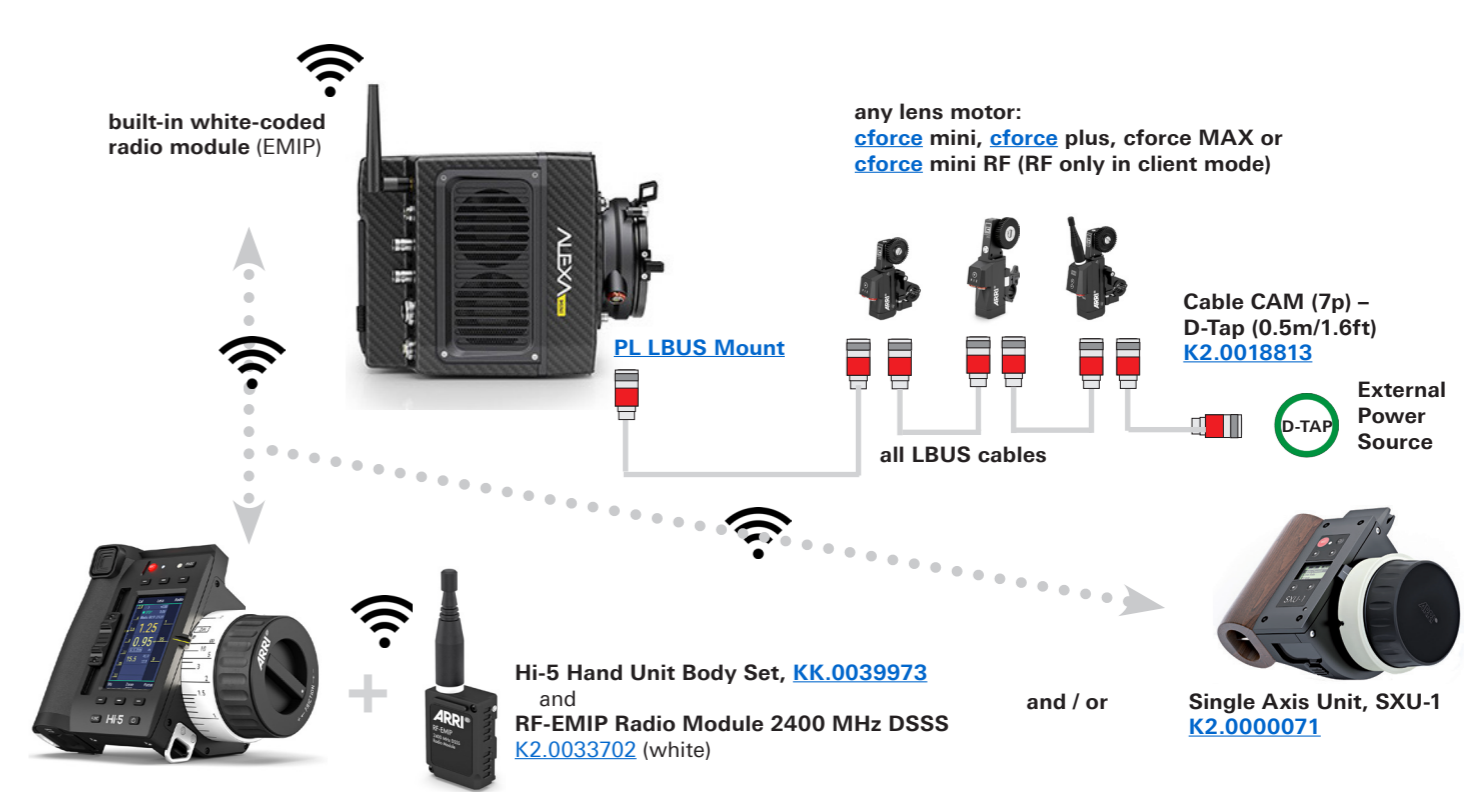

Hi-5 and RIA-1 - Sample Configurations ALEXA Mini LF

Configuration Overview | 4.1.5 / 2026.04

ALEXA Mini / ALEXA Mini LF with OCU-1

ALEXA Mini / ALEXA Mini LF

ALEXA Mini LF with RIA-1

this ALEXA Mini LF & RIA-1 Configuration requires SUP 7.3 or higher

ALEXA Mini LF with RIA-1 & UDM-1

this ALEXA Mini LF & RIA-1 Configuration requires SUP 7.3 or higher