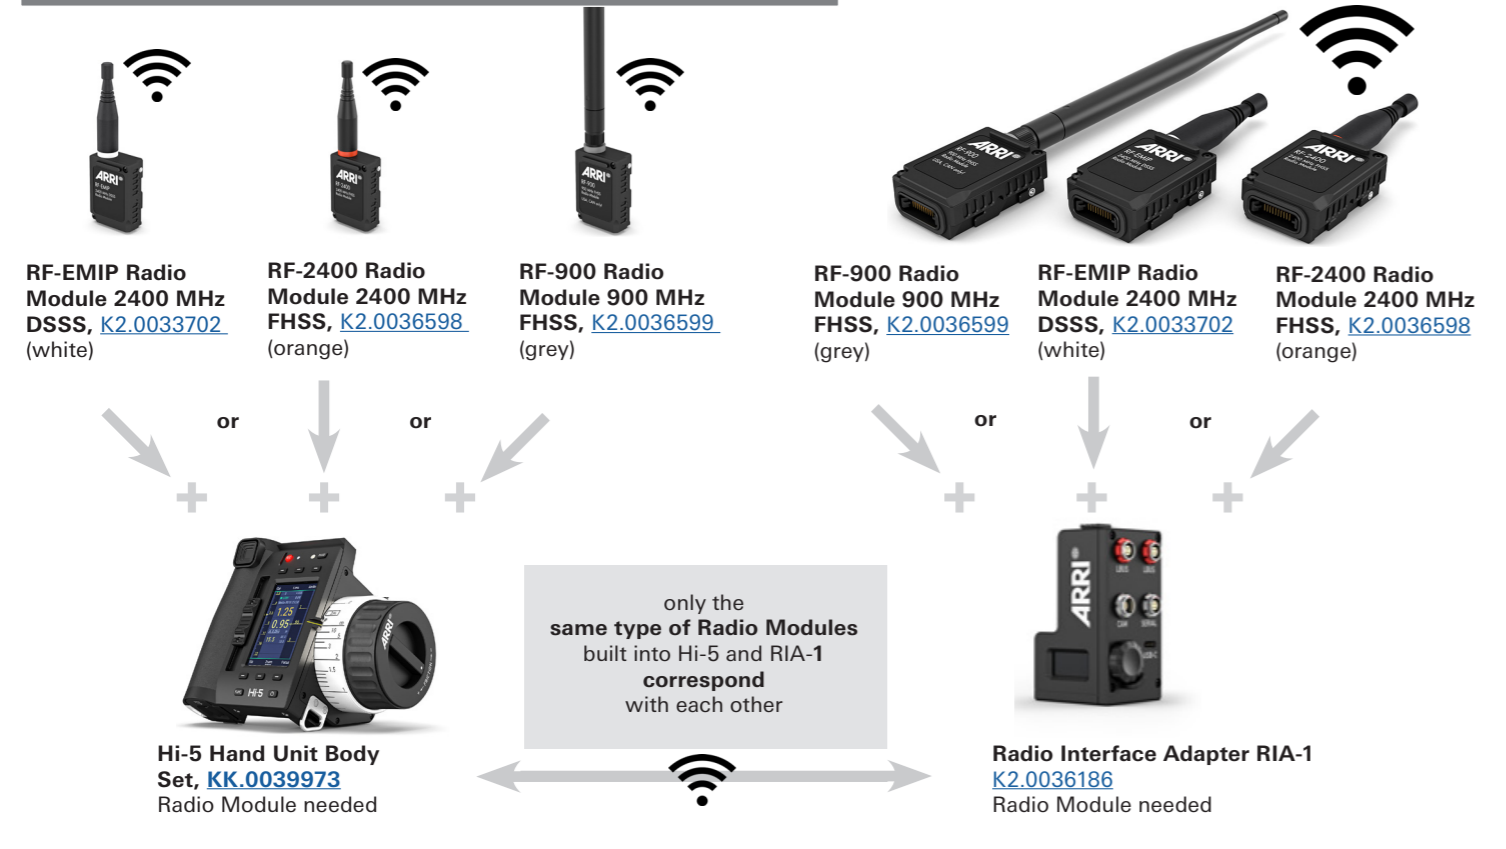

# Hi-5 and RIA-1 - Sample Configurations Part 1

Configuration Overview | 4.2.2 / 2021.07

## Components Configuration

## ALEXA Mini / ALEXA Mini LF with OCU-1

## ALEXA Mini / ALEXA Mini LF with RIA-1 & UDM-1