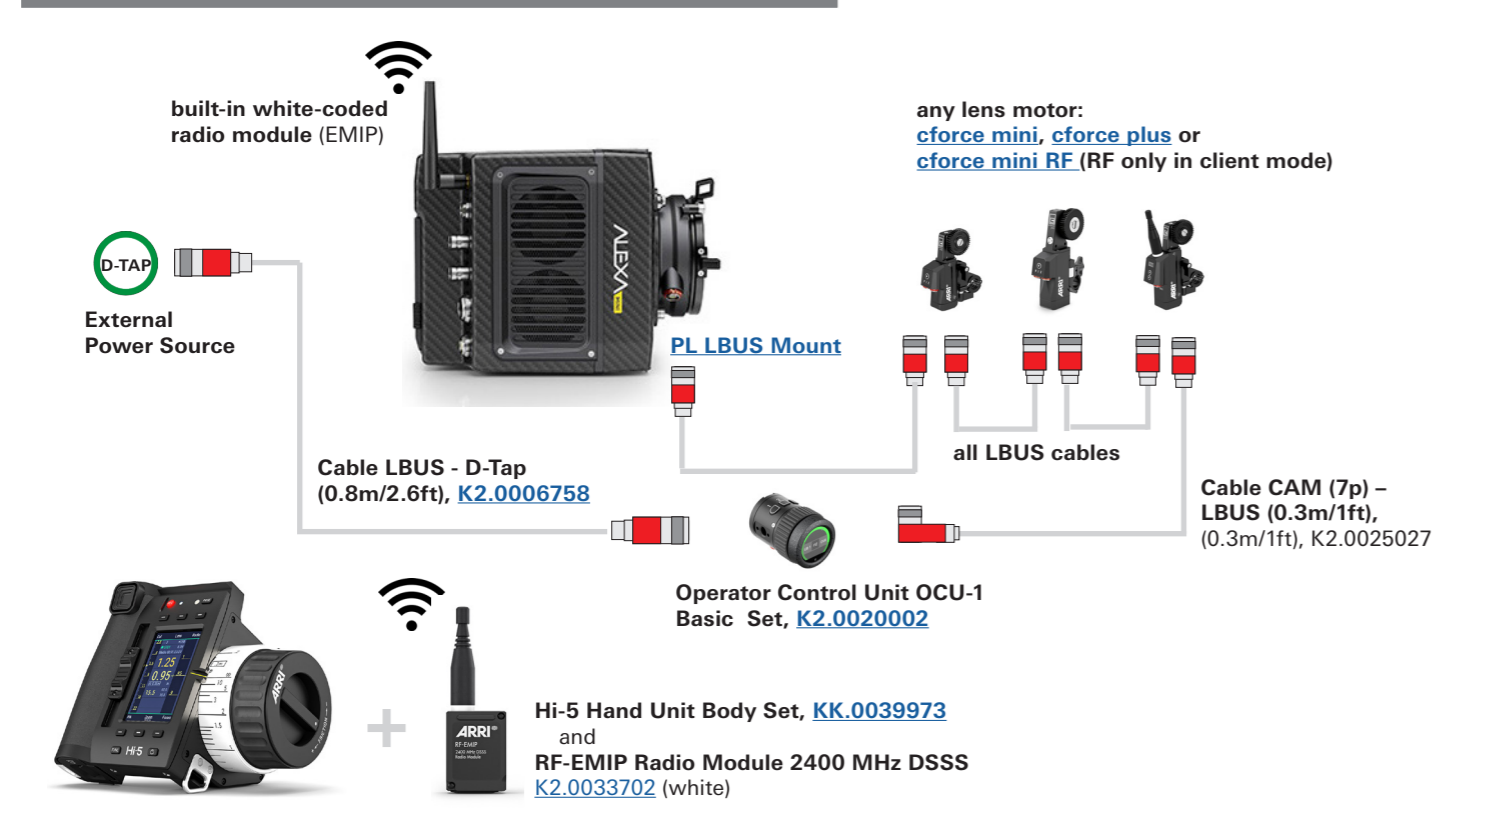

# Hi-5 and RIA-1 - Sample Configurations Part 1

Configuration Overview | 4.2.2 / 2021.07

## ALEXA Mini / ALEXA Mini LF

## ALEXA Mini / ALEXA Mini LF with OCU-1

## ALEXA Mini / ALEXA Mini LF with RIA-1 & UDM-1