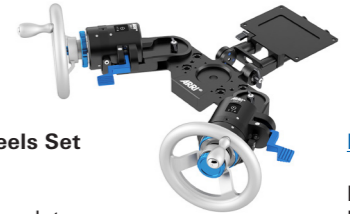

Controllers Cine Style

DRW-1 Set, Two Wheels Set [KK.0021212](#)

includes:
2x DRW-1 Module [K2.0019319](#)
2x Hand Wheel 150 complete [N2.25004.A](#)
1x DRW-1 Mounting Base [K2.0019325](#)
1x Cable LBUS - LBUS (0.3m/1ft) [K2.0006750](#)
1x Cable LBUS - LBUS (0.5m/1.5ft) [K2.0006751](#)
For SRH-3 only

includes:
1x DRW-1 Module [K2.0019319](#)
1x Hand Wheel 150 complete [N2.25004.A](#)
1x Cable LBUS - LBUS (0.5m/1.5ft) [K2.0006751](#)