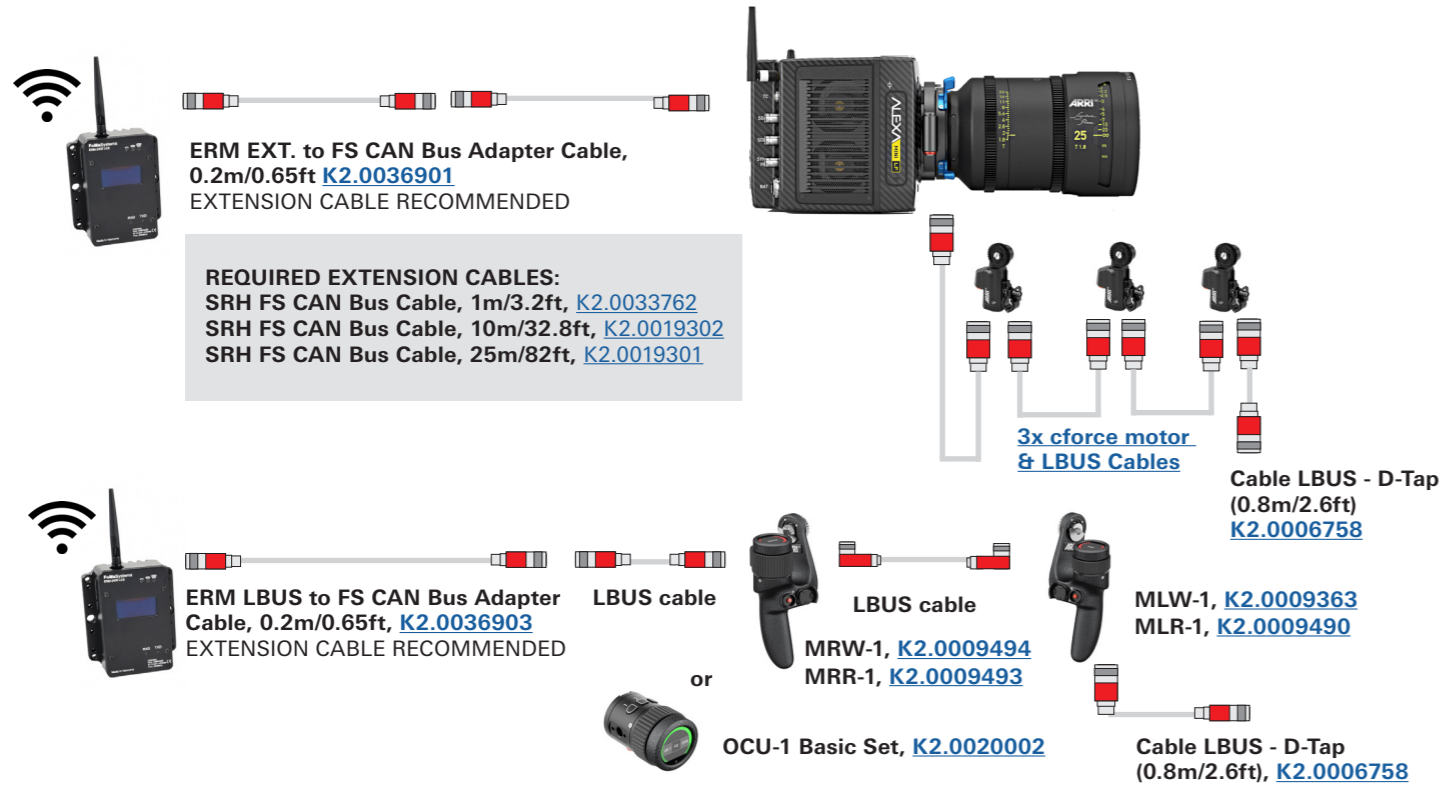

# ERM - External Radio Module - Sample Configurations, Part I

Configuration Overview | 4.8.1 / 2021.05

## ALEXA Mini / ALEXA Mini LF with 3 motors

## ALEXA Mini / ALEXA Mini LF with 2 motors

## Amira with 3 motors - cforce mini RF and/or cforce mini/plus