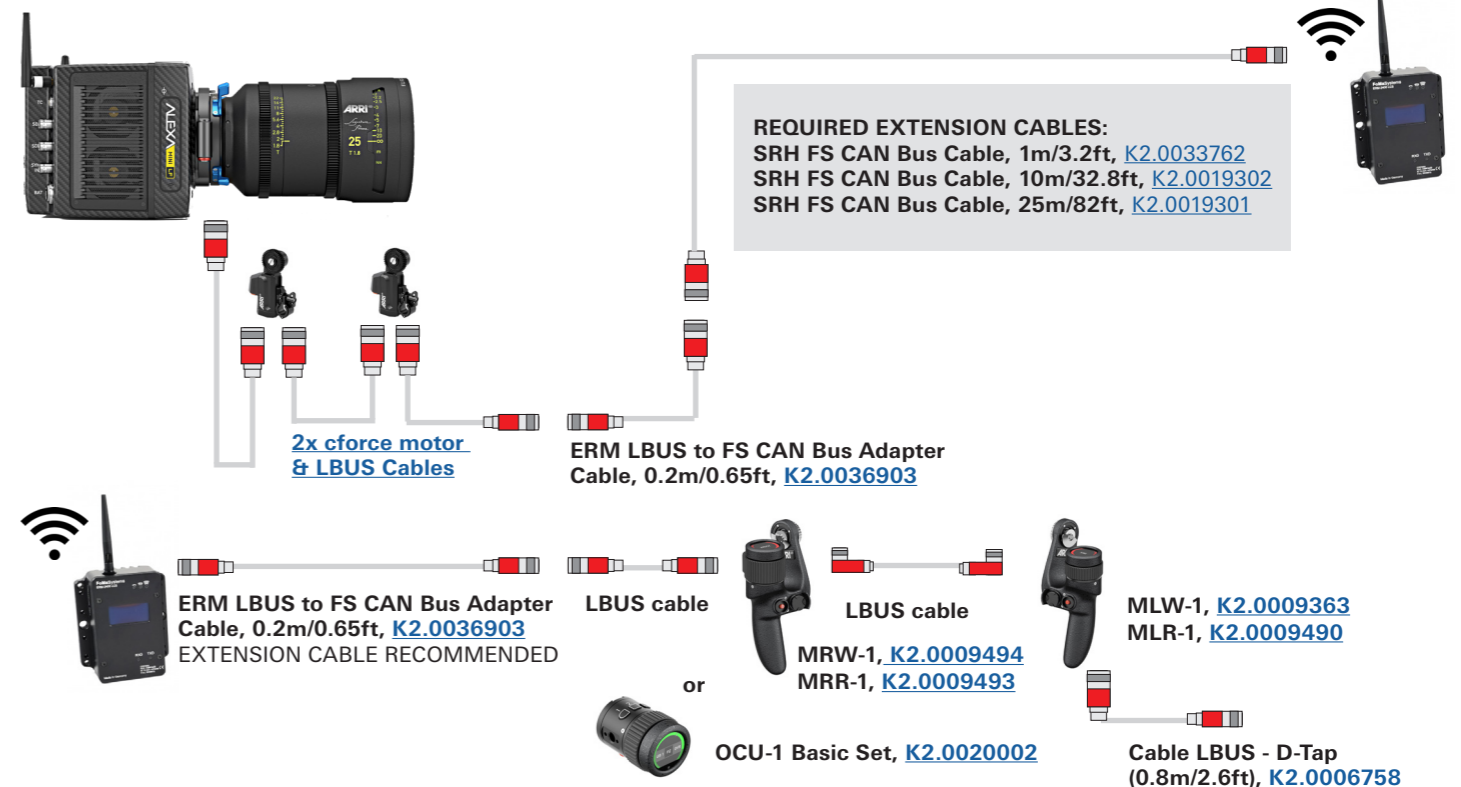

# ERM - External Radio Module - Sample Configurations, Part I

Configuration Overview | 4.8.1 / 2021.05

## ALEXA Mini / ALEXA Mini LF with 3 motors

## ALEXA Mini / ALEXA Mini LF with 2 motors

## Amira with 3 motors - cforce mini RF and/or cforce mini/plus