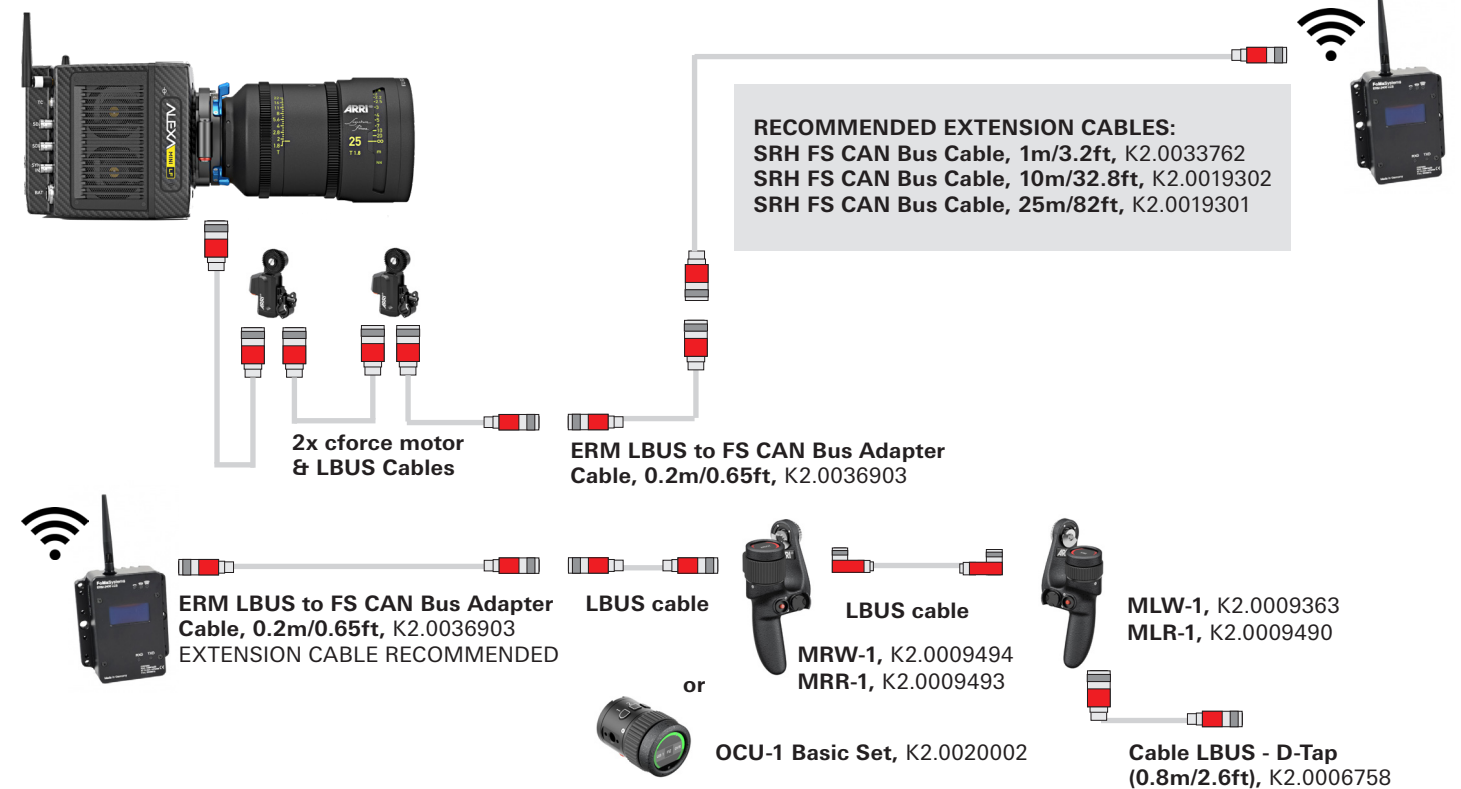

ERM - External Radio Module - Sample Configurations, Part I

Configuration Overview | 4.8.1 / 2020.05

ALEXA Mini / ALEXA Mini LF with 3 motors

ALEXA Mini / ALEXA Mini LF with 2 motors

Amira with 3 motors

Amira with 3 motors