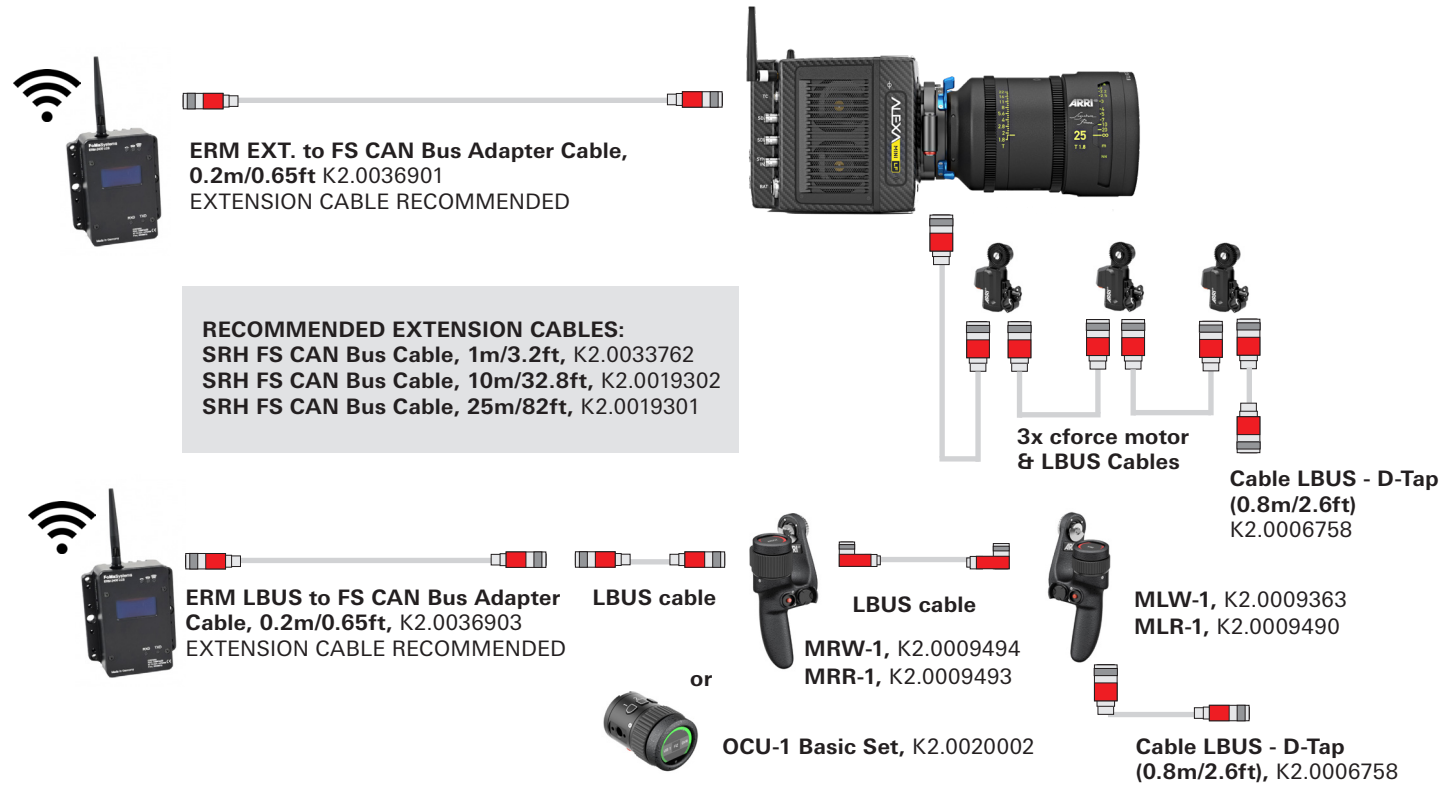

ERM - External Radio Module - Sample Configurations, Part I

Configuration Overview | 4.8.1 / 2020.05

ALEXA Mini / ALEXA Mini LF with 3 motors

ALEXA Mini / ALEXA Mini LF with 2 motors

Amira with 3 motors

Amira with 3 motors