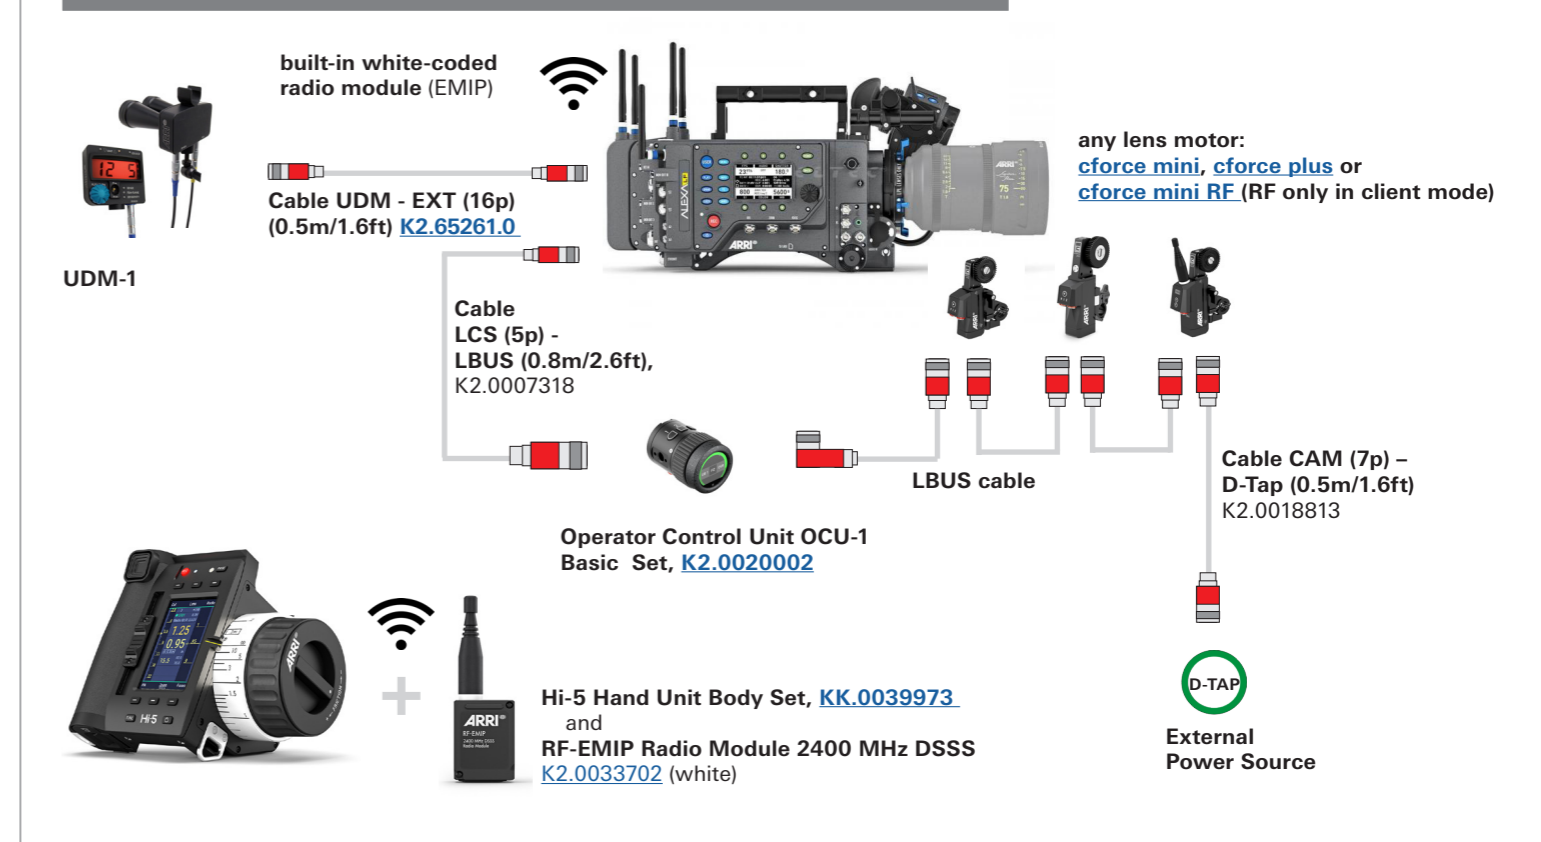

# Hi-5 and RIA-1 - Sample Configurations Part 2

Configuration Overview | 4.2.3 / 2021.07

## ALEXA LF / ALEXA 65 & RIA-1 & UDM-1 & cforce motors

## ALEXA LF / ALEXA 65 & OCU-1 & UDM-1

## ALEXA LF / ALEXA 65 & RIA-1 & UDM & CLM motors