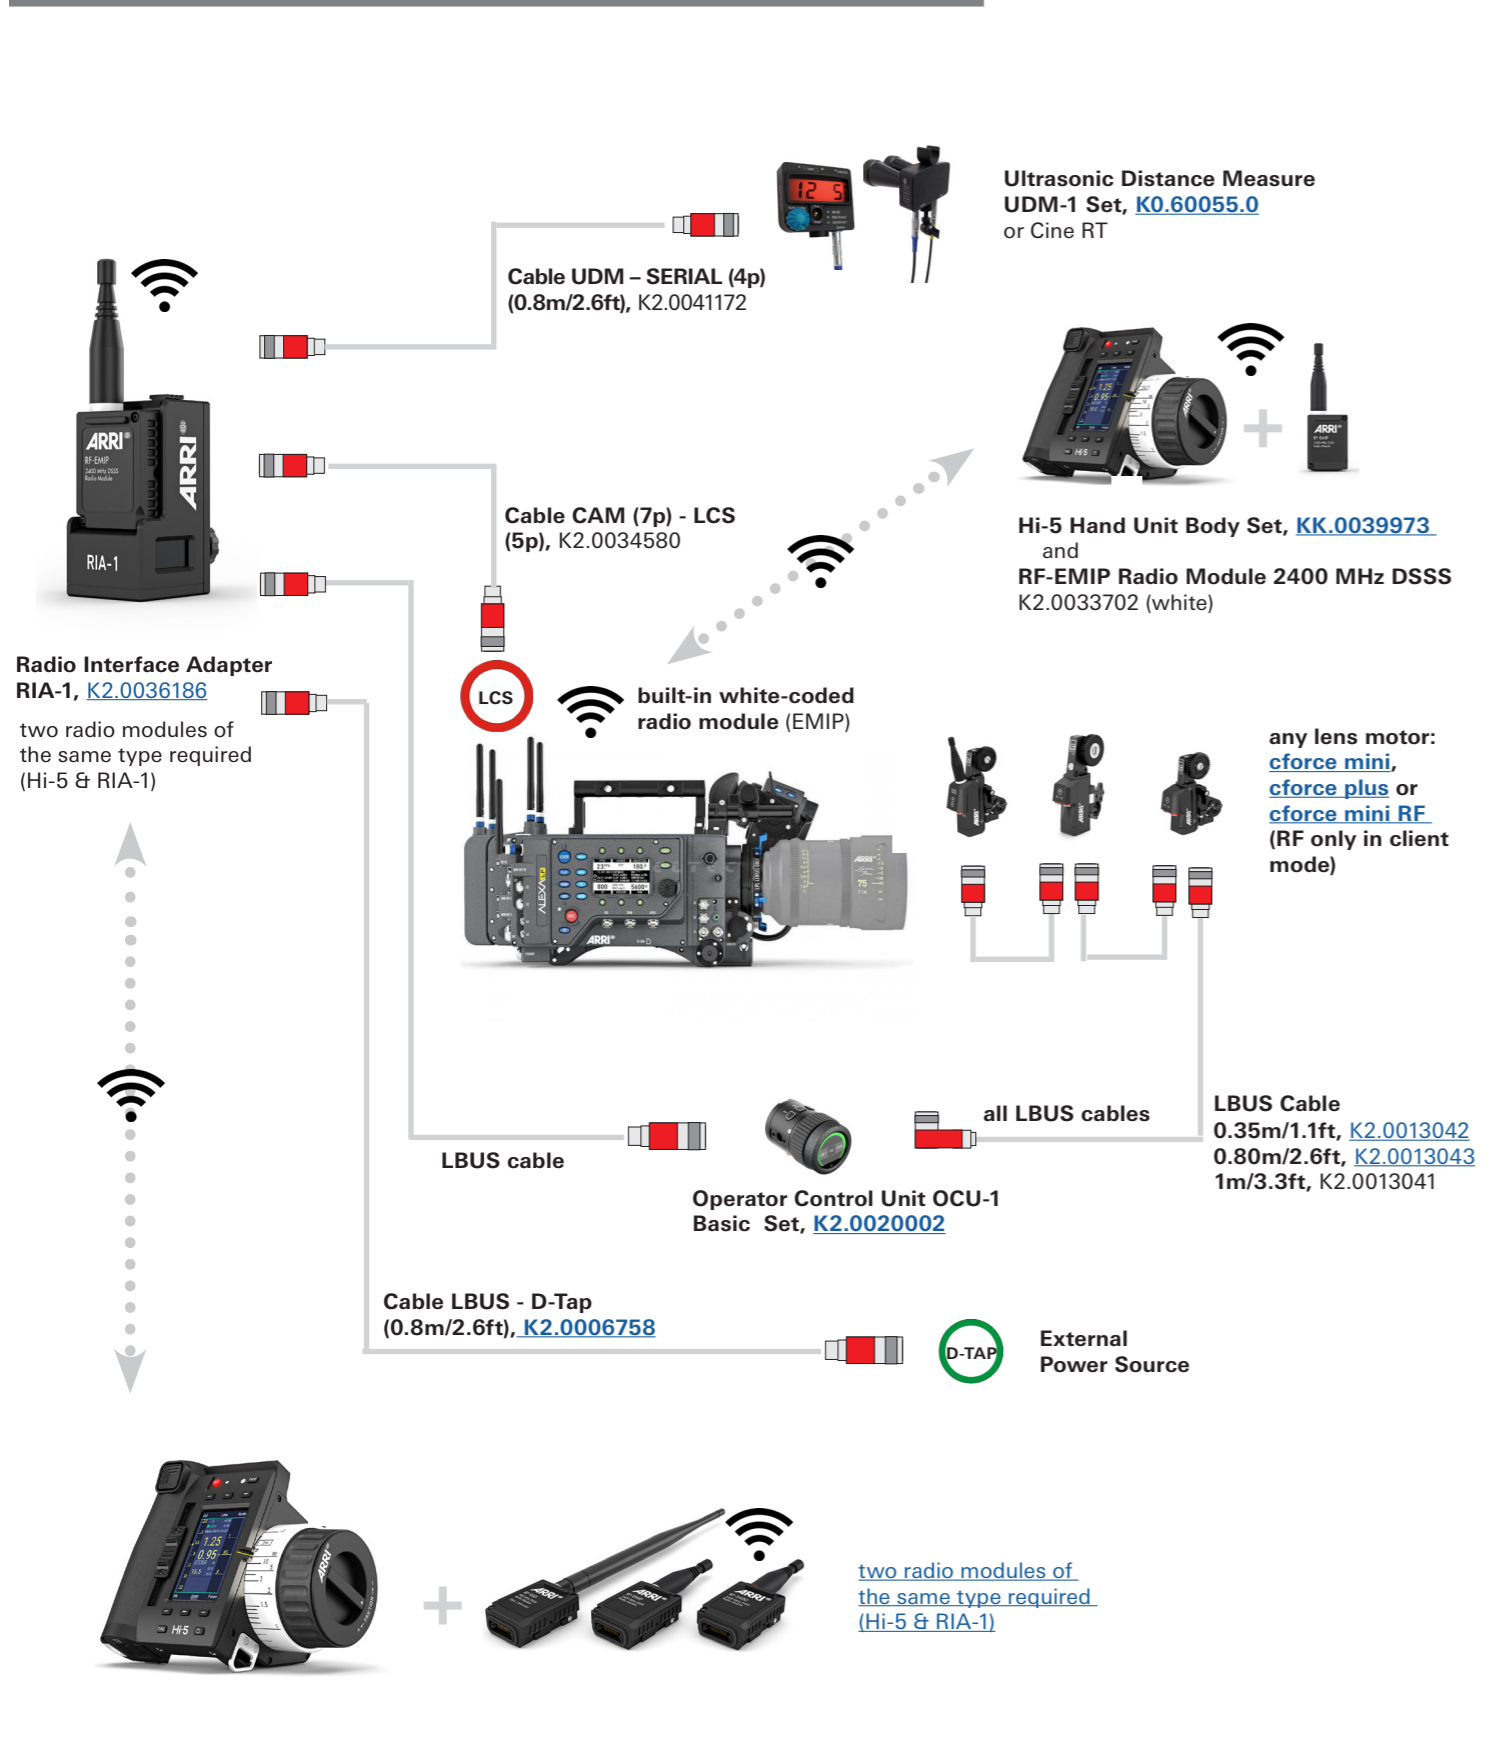

# Hi-5 and RIA-1 - Sample Configurations Part 2

Configuration Overview | 4.2.3 / 2021.07

## ALEXA LF / ALEXA 65 & RIA-1 & UDM-1 & cforce motors

## ALEXA LF / ALEXA 65 & OCU-1 & UDM-1

## ALEXA LF / ALEXA 65 & RIA-1 & UDM & CLM motors