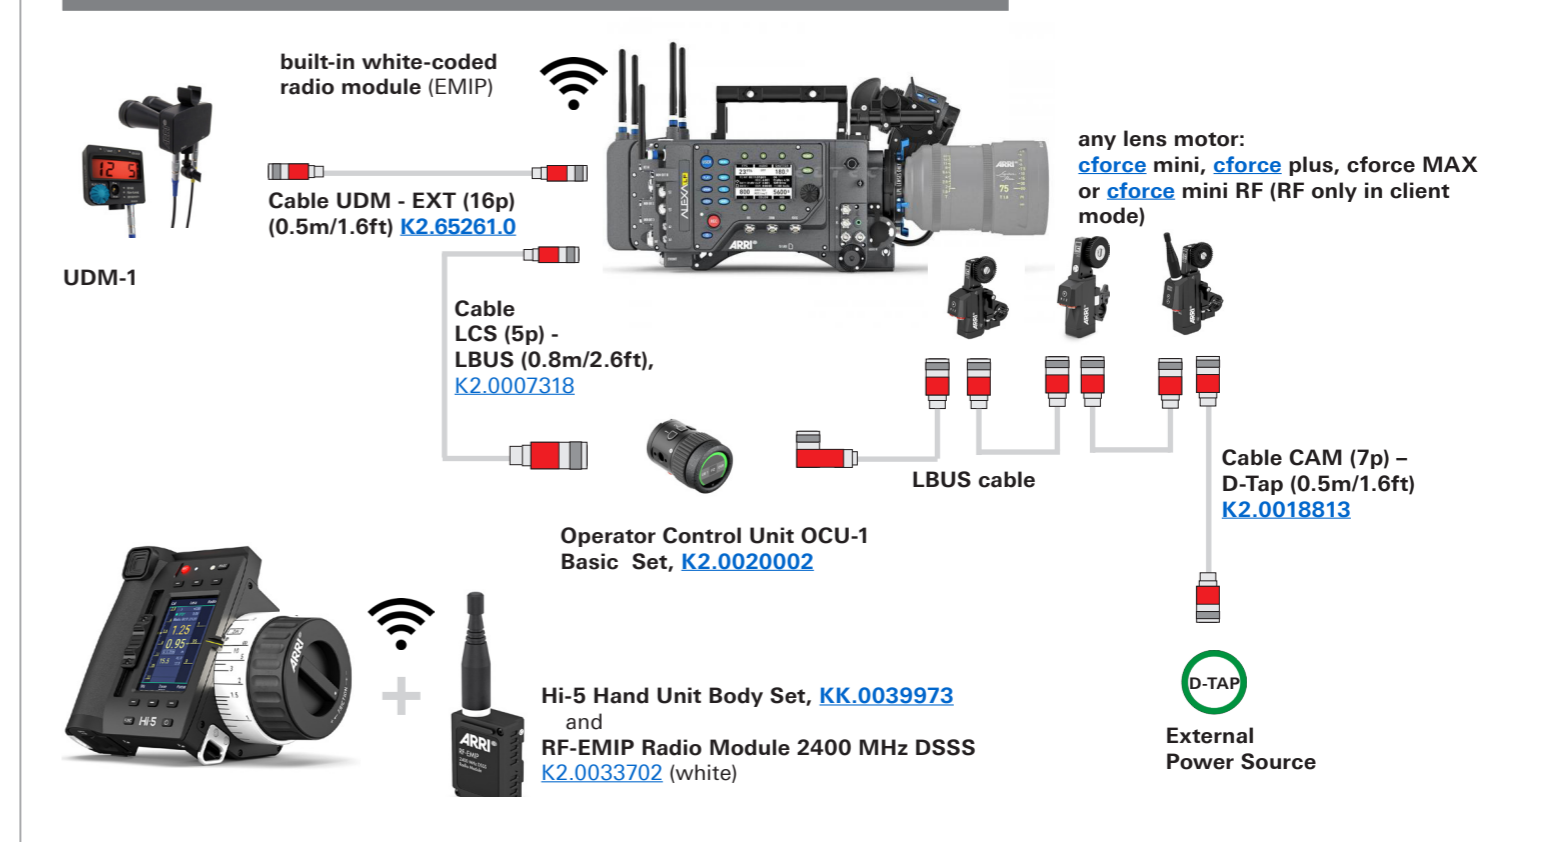

# Hi-5 and RIA-1 - Sample Configurations ALEXA LF

Configuration Overview | 4.1.6 / 2026.04

## ALEXA LF / ALEXA 65 & RIA-1 & UDM-1 & cforce motors

## ALEXA LF / ALEXA 65 & OCU-1 & UDM-1

## ALEXA LF / ALEXA 65 & RIA-1 & UDM & CLM motors