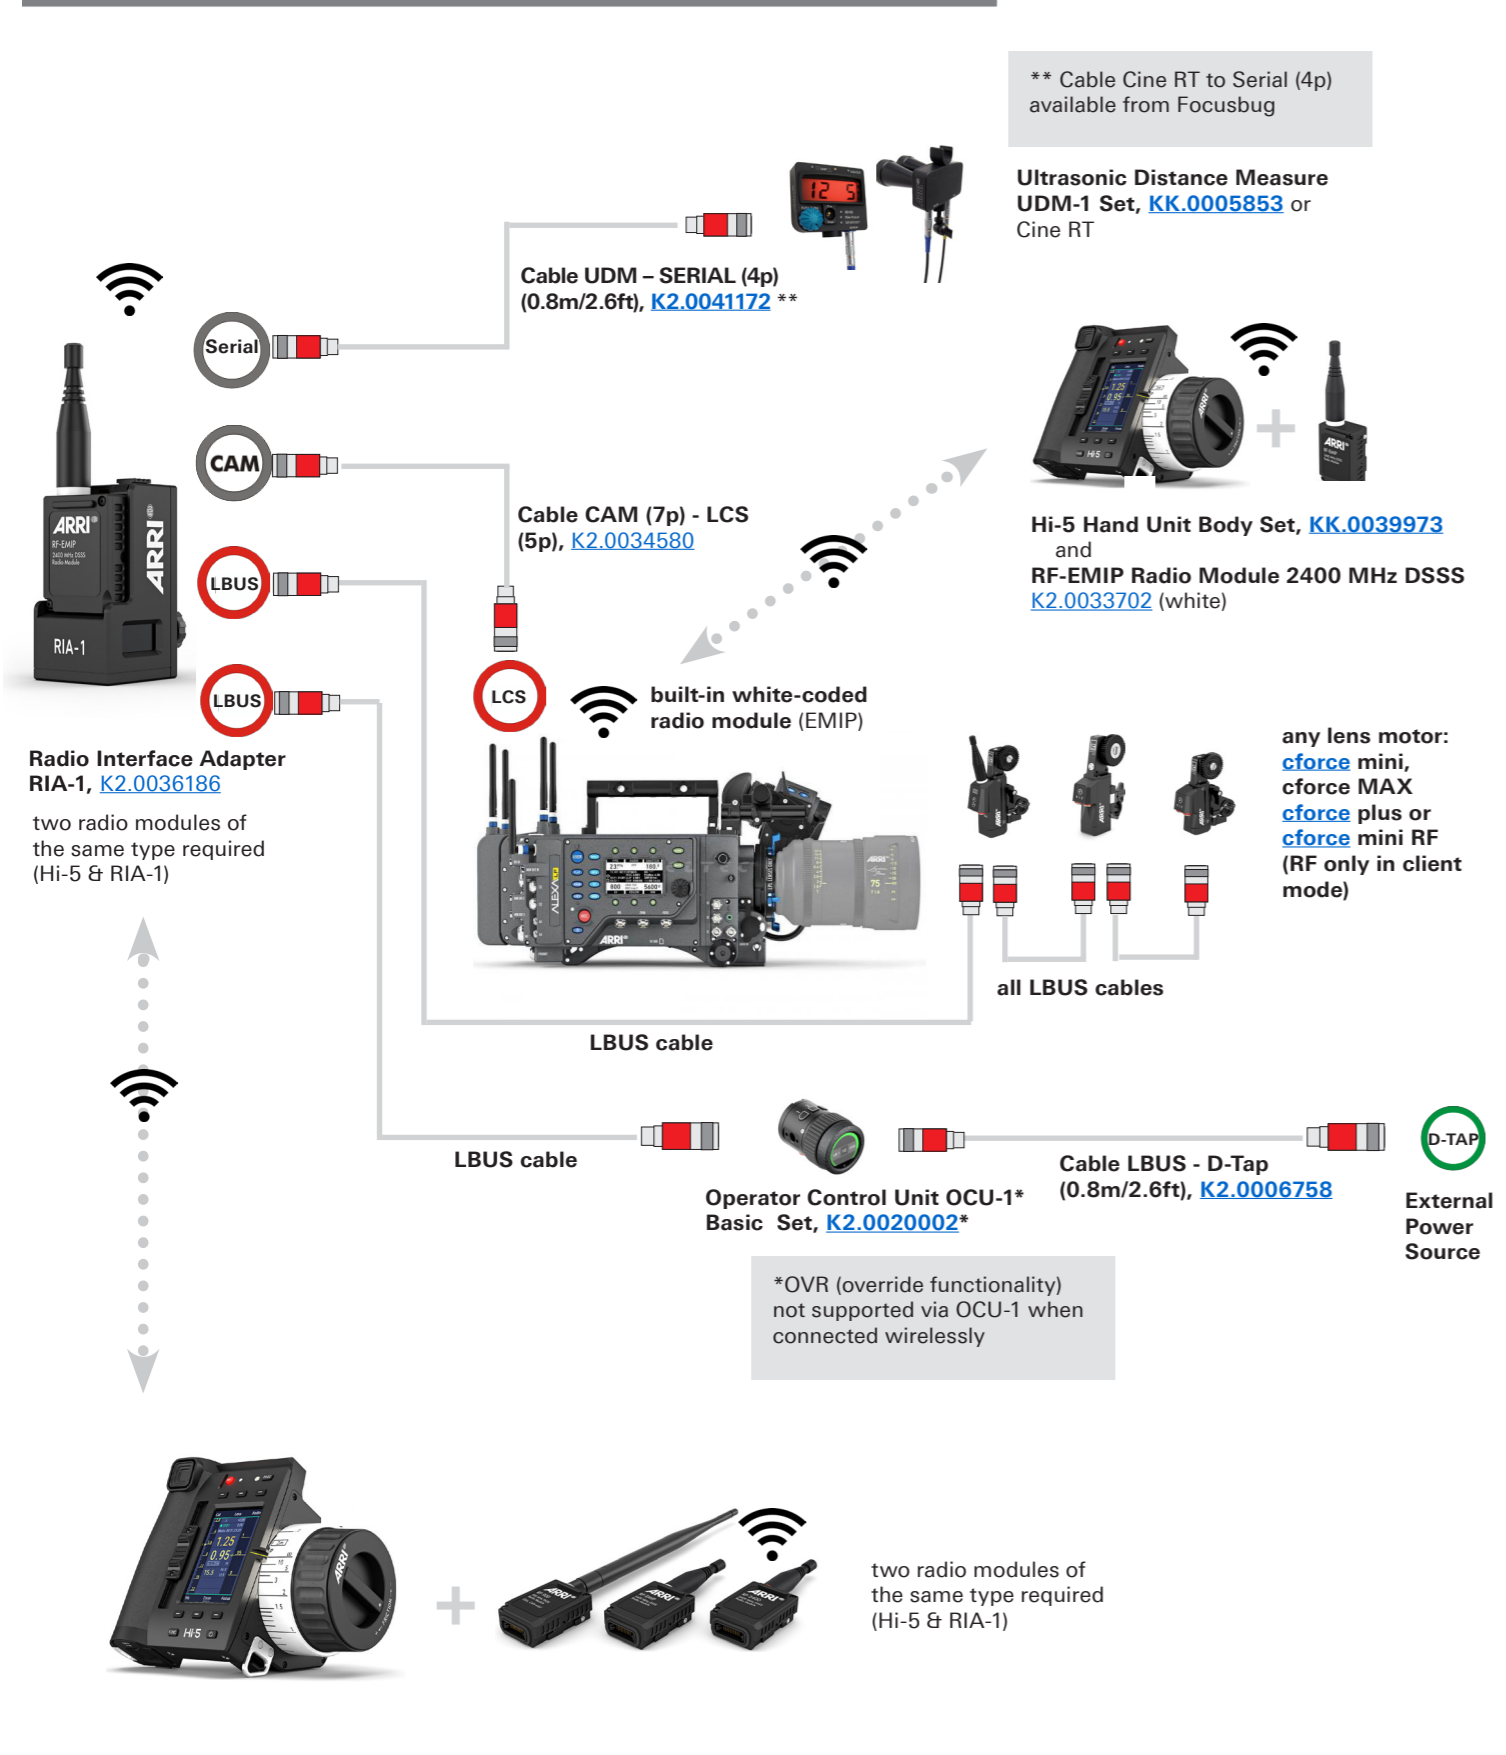

# Hi-5 and RIA-1 - Sample Configurations ALEXA LF

Configuration Overview | 4.1.6 / 2026.04

## ALEXA LF / ALEXA 65 & RIA-1 & UDM-1 & cforce motors

## ALEXA LF / ALEXA 65 & OCU-1 & UDM-1

## ALEXA LF / ALEXA 65 & RIA-1 & UDM & CLM motors