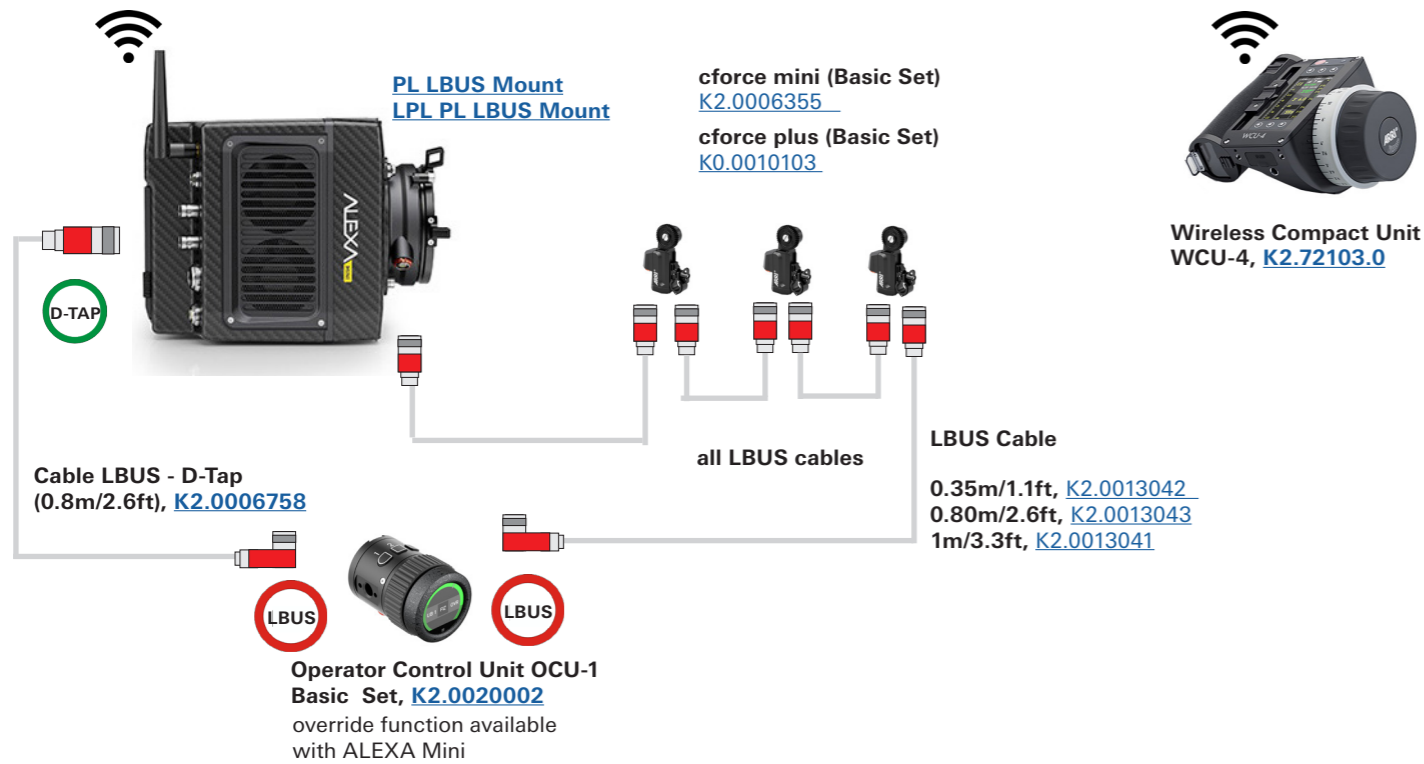

# Operator Control Unit - Sample Configurations ALEXA Mini

Configuration Overview | 4.9.6 / 2021.06

## ALEXA Mini - Servo Zoom Lens

Servo zoom control requires AMIRA/ALEXA Mini SUP 5.0

## ALEXA Mini - EF Lens

EF lens control requires AMIRA/ALEXA Mini SUP 5.0

## Accessories

**OCU-1 Rosette Bracket**  
[K2.0020003](#)

**cforce mini Clamp Console 2, [K2.0036610](#)**  
compatible with OCU-1

**Extension Spacer 50mm**  
[K2.0013615](#)