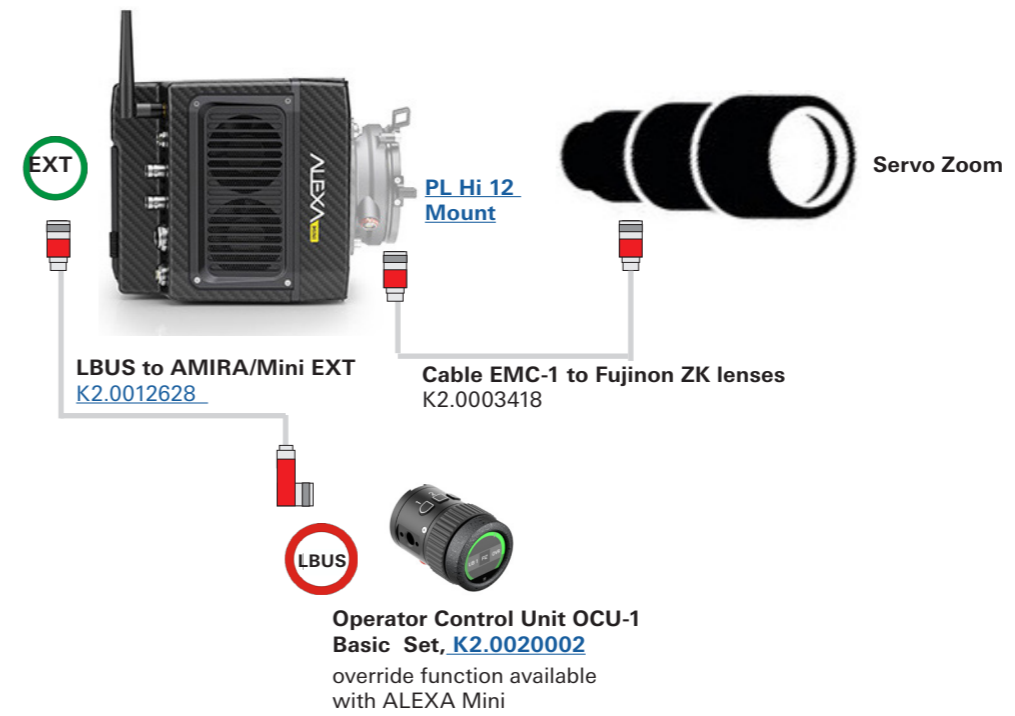

# Operator Control Unit - Sample Configurations ALEXA Mini

Configuration Overview | 4.9.6 / 2021.06

## ALEXA Mini - Cine Style Lens

## ALEXA Mini - Servo Zoom Lens

Servo zoom control requires AMIRA/ALEXA Mini SUP 5.0

## ALEXA Mini - EF Lens

EF lens control requires AMIRA/ALEXA Mini SUP 5.0