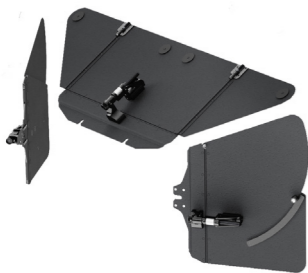

Studio Matte Box SMB-2 (4" x 5.65")

Configuration Overview | 7.5.0 / 2021.01

Sets for SMB-2

SMB-2 Tilt Set 19 mm, [KK.0006722](#)
including:
K2.0002256 - SMB-2 Tilt
K2.0002144 - SMB-2 2-Filter Stage Incl. 2 Filter Frames
K2.0002143 - SMB-2 1-Filter Stage Incl. 1 Filter Frames
K2.0001638 - SMB-2 19 mm Studio Arm
K2.0002477 - 138 mm Tilting Filter Ring 114 mm

SMB-2 Tilt Set 15 mm, [KK.0006723](#)
including:
K2.0002256 - SMB-2 Tilt
K2.0002144 - SMB-2 2-Filter Stage Incl. 2 Filter Frames
K2.0002143 - SMB-2 1-Filter Stage Incl. 1 Filter Frames
K2.0001650 - SMB-2 15 mm Studio Arm
K2.0002477 - 138 mm Tilting Filter Ring 114 mm

SMB-2 Basic Set 19 mm, [KK.0006724](#)
including:
K2.0002257 - SMB-2 Basic
K2.0002144 - SMB-2 2-Filter Stage Incl. 2 Filter Frames
K2.0002143 - SMB-2 1-Filter Stage Incl. 1 Filter Frames
K2.0001638 - SMB-2 19 mm Studio Arm

SMB-2 Basic Set 15 mm, [KK.0006725](#)
including:
K2.0002257 - SMB-2 Basic
K2.0002144 - SMB-2 2-Filter Stage Incl. 2 Filter Frames
K2.0002143 - SMB-2 1-Filter Stage Incl. 1 Filter Frames
K2.0001650 - SMB-2 15 mm Studio Arm

SMB-2 Lightshield Set, [KK.0006726](#)
including:
K2.0002275 - SMB-2 Top/Bottom Flag
K2.0002269 - SMB-2 Side Flags (Pair)

SMB-2 Accessory Set, [KK.0006727](#)
including:
K2.0002181 - SMB-2 Mattes SPH
K2.0002211 - SMB-2 Mattes SPH /ANAM
K2.0001172 - SMB Accessory Adapter
K2.0001517 - SMB Top/Bottom Flag Holders (Pair)
K2.34890.0 - Flexible Shaft

SMB-2 Anamorphic Upgrade Set, .
including:
K2.0002198 - SMB-2 Sunshade ANAM
K2.0002575 - SMB-2 Side Flags ANAM (pair)
K2.0002228 - SMB-2 Mattes ANAM

Accessories for SMB-2

Accessories for SMB-1 & SMB-2

Frames F2 please see
Configuration Overview 9.1.0

Rings R2 please see
Configuration Overview 9.0.0

SMB-2 technical data: