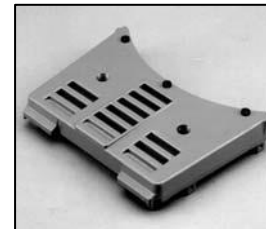

**L4.83002.E**  
Rear casting blue  
Rückteil blau

**L4.83458.E**  
Rear casting black  
Rückteil schwarz

**L4.83037.E**  
Front casting blue  
Frontteil blau

**L4.83459.E**  
Front casting black  
Frontteil schwarz

**L4.83151.E**  
Internal side baffle right  
Mantelstromblech rechts

**L4.83152.E**  
Internal side baffle left  
Mantelstromblech links

**L4.79747.E**  
Door catch set  
Schnapphaken Set

**L4.83003.E**  
Base casting front or rear  
blue  
Wannenstirnteil Vorder-oder  
Rückseite blau