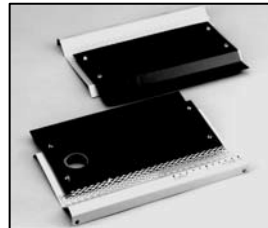

**L4.83462.E**  
Base casting front or rear  
black  
Wannenstirnteil Vorder-oder  
Rückseite schwarz

**L4.83009.E**  
Set of bottom panels  
Boden kpl.

**L4.83022.E**  
Set of side panels left + right  
p.o. silver  
Set Seitenbleche links+rechts  
p.o. silber

**L4.83466.E**  
Set of side panels left + right  
p.o. black  
Set Seitenbleche  
links+rechts p.o. schwarz

**L4.83010.E**  
Set of internal side baffles  
cpl. left + right silver  
Set Mantelstromblech  
kpl. links + rechts silber