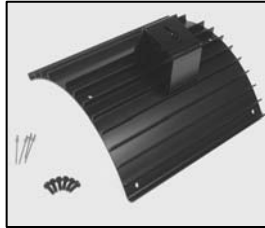

**L4.70194.E**  
Paint blue similar RAL 5015  
Lack blau ähnlich RAL 5015

**L4.70183.E**  
Paint black similar RAL 9011  
Lack schwarz ähnlich RAL 9011

**L4.70186.E**  
Paint thinner  
Farb-Verdünnung

**L4.83149.E**  
Side extrusion cpl./right  
(type plate side) silver  
Rippenblech kpl./rechts  
(Typenschildseite) silber