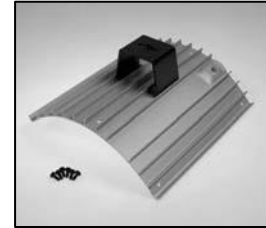

**L4.70194.E**  
Paint blue similar RAL 5015  
Lack blau ähnlich RAL 5015

**L4.70183.E**  
Paint black similar RAL 9011  
Lack schwarz ähnlich RAL 9011

**L4.70186.E**  
Paint thinner  
Farb-Verdünnung

**L4.83149.E**  
Side extrusion cpl./right  
(type plate side) silver  
Rippenblech kpl./rechts  
(Typenschildseite) silber

**L4.83460.E**  
Side extrusion cpl./right  
(type plate side) black  
Rippenblech kpl./rechts  
(Typenschildseite) schwarz

**L4.83150.E**  
Side extrusion cpl./left  
(door catch side) silver  
Rippenblech kpl./links  
(Verschlußseite-  
Linsenfassung)  
silber