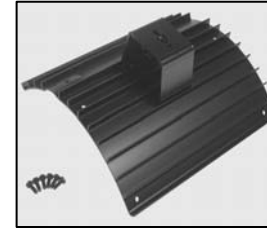

L4.83461.E
Side extrusion cpl./left
(door catch side) black
Rippenblech kpl./links
(Verschlußseite-
Linsenfassung)
schwarz