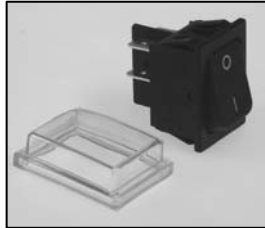

L4.87631.E
On / Off Switch
Ein / Aus Schalter