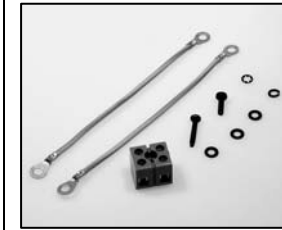

Not available!
Nicht mehr verfügbar!
L4.79233.E
Side extrusions
Tragleisten

Not available!
Nicht mehr verfügbar!
L4.79227.E
Stirrup complete
Haltebügel komplett

L4.77145.E
16 mm stirrup socket
Hülse für Bügel

Spare Parts List / Ersatzteilliste

February 20, 2015

L4.79237.E
Reflector
Reflektor

L4.79036.E
Focus knob
Fokusknopf

L4.79235.E
Lamp carriage
Fokusschlitten

L4.79234.E
Focus spindle
Fokusspindel

L4.79229.E
Lamp holder
Lampenfassung

L4.79238.E
Terminal block
Kabelklemme

L4.79132.E
Head to switch cable
Kabel (Silicon)

L4.79241.E
Mounting set for stirrup
Bügelbefestigungssatz

L4.77157.E
Inline switch complete
110 – 240 V
Schnurschalter komplett