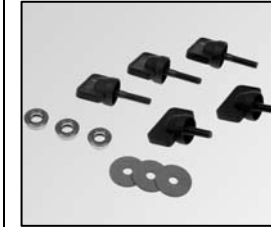

L4.79238.E
Terminal block
Kabelklemme

L4.79132.E
Head to switch cable
Kabel (Silicon)

L4.79241.E
Mounting set for stirrup
Bügelbefestigungssatz

L4.77157.E
Inline switch complete
110 – 240 V
Schnurschalter komplett

L4.87631.E
On / Off Switch
(NEW - with protection cover)
Ein / Aus Schalter
(NEU - mit Schutzkappe)

L4.79243.E
Set of locking knobs
Satz Arretierschrauben

L4.79240.E
Set of accessory brackets
Set Torhalter