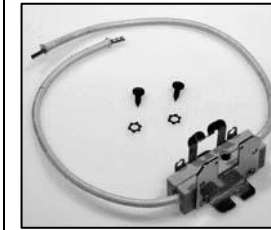

Not available!
Nicht mehr verfügbar!
L4.79233.E
Side extrusions
Tragleisten

Not available!
Nicht mehr verfügbar!
L4.79227.E
Stirrup complete
Haltebügel komplett

L4.77145.E
16 mm stirrup socket
Hülse für Bügel

Spare Parts List / Ersatzteilliste

February 20, 2015

L4.79237.E
Reflector
Reflektor

L4.79036.E
Focus knob
Fokusknopf

L4.79235.E
Lamp carriage
Fokusschlitten

L4.79234.E
Focus spindle
Fokusspindel

L4.79229.E
Lamp holder
Lampenfassung

L4.79238.E
Terminal block
Kabelklemme

L4.79132.E
Head to switch cable
Kabel (Silicon)

L4.79241.E
Mounting set for stirrup
Bügelbefestigungssatz

L4.77157.E
Inline switch complete
110 – 240 V
Schnurschalter komplett