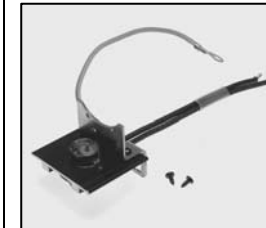

L4.79366TE
Rear casting grey
Rückteil grau

L4.79363.E
Extrusion top silver
Rippenblech oben silber

L4.79363TE
Extrusion top grey
Rippenblech oben grau

L4.79364.E
Cover
Abdeckblech

L4.72885.E
Fresnel lens
Stufenlinse

L4.79369.E
Retaining ring 5 pieces
Haltering 5 Stück

L4.79365.E
Top latch
Torsicherung

L4.79367.E
Bottom part silver
Unterteil silber

L4.79367UE
Bottom part ETL silver
(to ser.nr. 20463)
Unterteil ETL silber
(bis Ser.Nr. 20463)

L4.79367NE
Bottom part NRTL silver
(from ser.nr. 20465)
Unterteil NRTL silber
(ab Ser.Nr. 20465)

L4.79368.E
Bottom part grey
Unterteil grau

L4.79368UE
Bottom part ETL grey
(to ser.nr. 20463)
Unterteil ETL grau
(bis Ser.Nr. 20463)

L4.79368NE
Bottom part NRTL grey
(from ser.nr. 20465)
Unterteil NRTL grey
(ab Ser.Nr. 20465)

L4.79372.E *
Lampholder + lamp carriage
Lampenfassung +
Fassungsträger GX 6,35
230V

L4.79373.E
Lampholder + lamp carriage
Lampenfassung +
Fassungsträger
B 15 d 120V