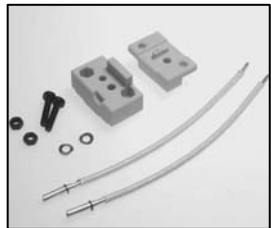

L4.79369.E
Retaining ring 5 pieces
Haltering 5 Stück

L4.79365.E
Top latch
Torsicherung

L4.79367.E
Bottom part silver
Unterteil silber

L4.79367UE
Bottom part ETL silver
(to ser.nr. 20463)
Unterteil ETL silber
(bis Ser.Nr. 20463)

L4.79367NE
Bottom part NRTL silver
(from ser.nr. 20465)
Unterteil NRTL silber
(ab Ser.Nr. 20465)

L4.79368.E
Bottom part grey
Unterteil grau

L4.79368UE
Bottom part ETL grey
(to ser.nr. 20463)
Unterteil ETL grau
(bis Ser.Nr. 20463)

L4.79368NE
Bottom part NRTL grey
(from ser.nr. 20465)
Unterteil NRTL grey
(ab Ser.Nr. 20465)

L4.79372.E *
Lampholder + lamp carriage
Lampenfassung +
Fassungsträger GX 6,35
230V

L4.79373.E
Lampholder + lamp carriage
Lampenfassung +
Fassungsträger
B 15 d 120V