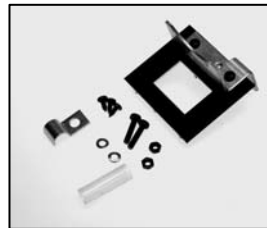

L4.79384.E
Lamp carriage from ser.no.
20948
Fassungsträger ab Ser.Nr.
20948 GX 6,35 230V