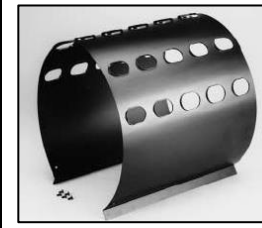

STUDIO 10 KW p.o.

NOTE: WHEN ORDERING QUOTE PART NUMBER | BEMERKUNG: BEI BESTELLUNG IDENT-NR ANGEBEN

L4.82126.E
Front casting
Frontteil

L4.82128.E
Rear casting
Rückteil

L4.75709.E
Cover
Abdeckblech

L4.77562.E
Lens door
Linsenfassung

L4.82125.E
Fresnel lens
Stufenlinse

L4.82190.E
Wire guard compl.
Schutzgitter kpl.
Not available!
Nicht mehr verfügbar!

L4.82129.E
Extrusion top
Rippenblech oben

L4.82131.E
Side extrusion bottom
Rippenblech seitlich unten

L4.75711.E
Side extrusion middle
Rippenblech seitlich mitte

L4.82135.E
Stirrup bracket
Büggelager

L4.82134.E
Internal baffle
Mantelstromblech

L4.79747.E
Door catch set
Schnapphaken Set

L4.83023.E
Accessory bracket p.o.
Halteklauwe p.o.