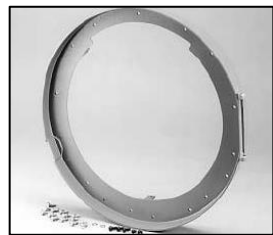

STUDIO 10 KW p.o.

NOTE: WHEN ORDERING QUOTE PART NUMBER | BEMERKUNG: BEI BESTELLUNG IDENT-NR ANGEBEN

L4.82126.E
Front casting
Frontteil

L4.82128.E
Rear casting
Rückteil

L4.75709.E
Cover
Abdeckblech

L4.77562.E
Lens door
Linsenfassung

L4.82125.E
Fresnel lens
Stufenlinse

L4.82190.E
Wire guard compl.
Schutzgitter kpl.
Not available!
Nicht mehr verfügbar!

L4.82129.E
Extrusion top
Rippenblech oben

L4.82131.E
Side extrusion bottom
Rippenblech seitlich unten

L4.75711.E
Side extrusion middle
Rippenblech seitlich mitte

L4.82135.E
Stirrup bracket
Büggelager

L4.82134.E
Internal baffle
Mantelstromblech

L4.79747.E
Door catch set
Schnapphaken Set

L4.83023.E
Accessory bracket p.o.
Halteklauwe p.o.