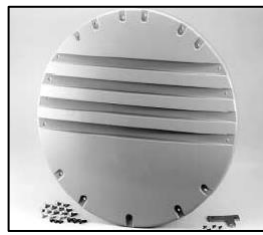

STUDIO 10 KW p.o.

NOTE: WHEN ORDERING QUOTE PART NUMBER | BEMERKUNG: BEI BESTELLUNG IDENT-NR ANGEBEN

L4.82126.E
Front casting
Frontteil

L4.82128.E
Rear casting
Rückteil

L4.75709.E
Cover
Abdeckblech

L4.77562.E
Lens door
Linsenfassung

L4.82125.E
Fresnel lens
Stufenlinse

L4.82190.E
Wire guard compl.
Schutzgitter kpl.
Not available!
Nicht mehr verfügbar!

L4.82129.E
Extrusion top
Rippenblech oben

L4.82131.E
Side extrusion bottom
Rippenblech seitlich unten

L4.75711.E
Side extrusion middle
Rippenblech seitlich mitte

L4.82135.E
Stirrup bracket
Büggelager

L4.82134.E
Internal baffle
Mantelstromblech

L4.79747.E
Door catch set
Schnapphaken Set

L4.83023.E
Accessory bracket p.o.
Halteklauwe p.o.