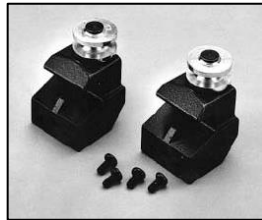

L4.75711.E
Side extrusion middle
Rippenblech seitlich mitte

L4.82135.E
Stirrup bracket
Büggelager

L4.82134.E
Internal baffle
Mantelstromblech

L4.79747.E
Door catch set
Schnapphaken Set

L4.83023.E
Accessory bracket p.o.
Halteklauwe p.o.

L4.83025.E
Top latch p.o.
Torsicherung p.o.

L4.83024.E
Accessory bracket with
safety catch p.o.
Halteklauwe mit
Sicherungshaken p.o.

L4.82225.E
Lampholder + lamp carriage
compl. 100-120 V
Lampenfassung +
Fassungstr
äger kpl. 100-120 V
L4.82226.E
200-240 V