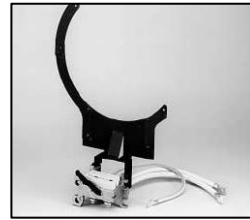

L4.82125.E
Fresnel lens
Stufenlinse

L4.82190.E
Wire guard compl.
Schutzgitter kpl.
Not available!
Nicht mehr verfügbar!

L4.82129.E
Extrusion top
Rippenblech oben

L4.82131.E
Side extrusion bottom
Rippenblech seitlich unten

L4.75711.E
Side extrusion middle
Rippenblech seitlich mitte

L4.82135.E
Stirrup bracket
Büggelager

L4.82134.E
Internal baffle
Mantelstromblech

L4.79747.E
Door catch set
Schnapphaken Set

L4.83023.E
Accessory bracket p.o.
Halteklauwe p.o.

L4.83025.E
Top latch p.o.
Torsicherung p.o.

L4.83024.E
Accessory bracket with
safety catch p.o.
Halteklauwe mit
Sicherungshaken p.o.

L4.82225.E
Lampholder + lamp carriage
compl. 100-120 V
Lampenfassung +
Fassungstr
äger kpl. 100-120 V
L4.82226.E
200-240 V