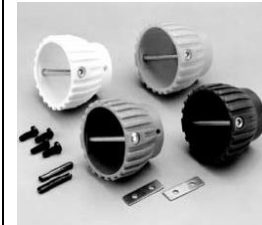

L4.82136.E
Base casting
Wannenstirnteil

L4.75714.E
Focus spindle
Fokusspindel

L4.82140.E
Guide rail
Leitspindel

L4.82141.E
Set of bottom panels
Boden kpl.

L4.81380.E
Focus knob
Fokusknopf

L4.82211.E
Switch On/Off 100.120 V
Schalter Ein/Aus 100.120 V

L4.83031.E
Focus drive assembled
Fokusantrieb montiert

L4.82192.E
Housing for switch 100.120
V
Schaltergehäuse 100.120 V

L4.83033.E
Focus gear set
Zahnrad-Set

L4.77942.E
Screw-type conduit fitting
Kabelverschraubung

L4.83034.E
Focus knob set p.o. (white,
blue, yellow, red)
Fokusknopf-Set p.o. (weiß,
blau, gelb, rot)

Spare Parts List / Ersatzteilliste

February 27, 2015

L4.82188.E
Flexible shaft
Flex-Welle

L4.82195.E
Stirrup p.o.
Haltebügel p.o.