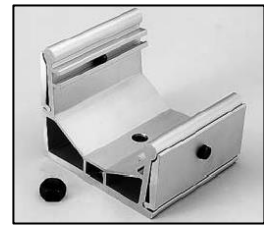

L4.82125.E
Fresnel lens
Stufenlinse

L4.82190.E
Wire guard compl.
Schutzgitter kpl.
Not available!
Nicht mehr verfügbar!

L4.82129.E
Extrusion top
Rippenblech oben

L4.82131.E
Side extrusion bottom
Rippenblech seitlich unten

L4.75711.E
Side extrusion middle
Rippenblech seitlich mitte

L4.82135.E
Stirrup bracket
Büggelager

L4.82134.E
Internal baffle
Mantelstromblech

L4.79747.E
Door catch set
Schnapphaken Set

L4.83023.E
Accessory bracket p.o.
Halteklauwe p.o.