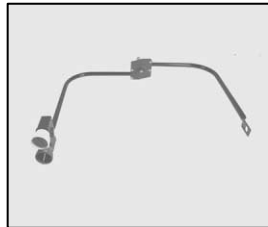

Spare Parts List / Ersatzteilliste

March 5, 2015

L4.76760.E
Stirrup p.o. for Softlight 5000/
Bügel p.o. für Softlight 5000