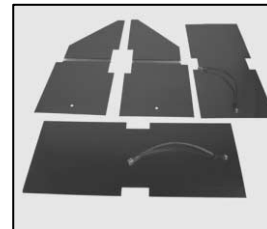

L4.76653.E
Set of 4 side reflectors for
Softlight 5000 /
Set aus 4 seitlichen
Reflektoren für Softlight 5000