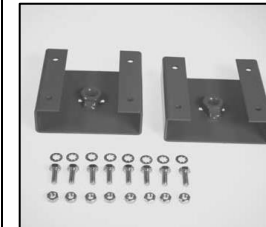

L4.83362.E
Stirrup mounting set man. /
Bügelbefestigungsset
manuell

Design, specifications & availability subject to change without notice - Technische Änderungen vorbehalten

Spare Parts List / Ersatzteilliste

March 5, 2015

L4.76760.E
Stirrup p.o. for Softlight 5000/
Bügel p.o. für Softlight 5000

L4.76750.E
Stirrup p.o. for Softlight 2500/
Bügel p.o. für Softlight 2500

L4.76767.E
Stirrup mounting set p.o. /
Bügelbefestigungsset p.o.

L4.85143.E
Pole operated cups (blue, white) /
Bedienglocken p.o. (blau, weiß)

L4.76665.E
Set of 2 pcs. stirrup brackets/
Set aus 2 St. Bügellager

L4.76666.E
Safety mesh for Softlight 5000 /
Schutzgitter für Softlight 5000