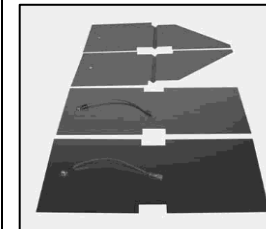

L4.76654.E
Set of 4 side reflectors for
Softlight 2500 /
Set aus 4 seitlichen
Reflektoren für Softlight 2500